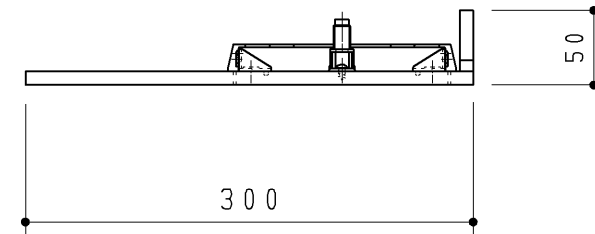

品番	表面色	A(開口)
UGP2SRSNBQ	ダークウッド	無
UGP2SRSNMQ	ナチュラルウッド	
UGP2SRSNWQ	パールホワイト	
UGP2SRSAHQ	ダークウッド	有
UGP2SRSAMQ	ナチュラルウッド	
UGP2SRSAWQ	パールホワイト	

なべ+4×8TPねじ
2ヶ所

プッシュラッチ受材
2ヶ所

プッシュラッチ
2ヶ所

軸受け
2ヶ所

なべ+4×8TPねじ
6ヶ所

TOTO		第三角法	単位 mm	名称
製図 加治	検図 稲垣	日付 12.05.21	尺度 1:5	キャビネット右(間口大)セット
備考			図面数 1/1	品番 UGP2SRSS**Q