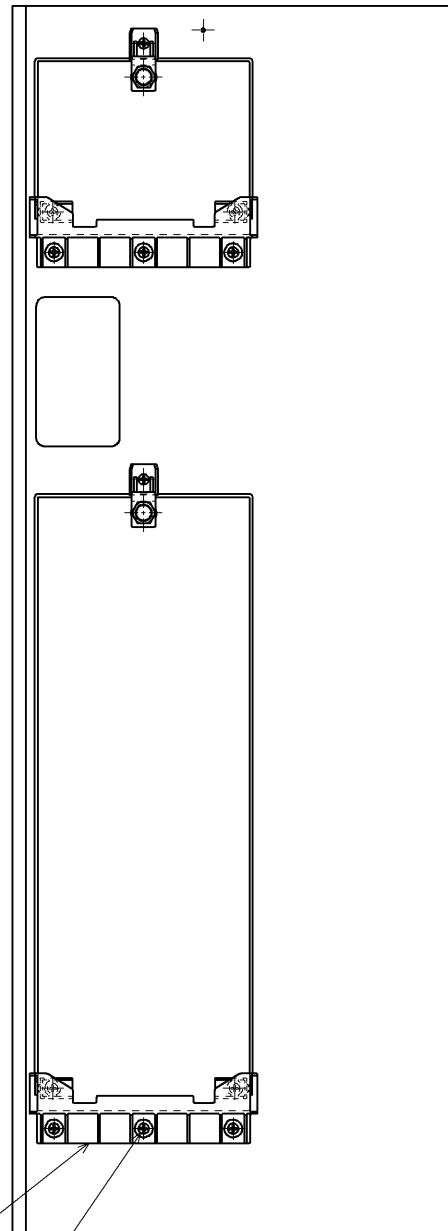

品番	表面色	A(開口)
UGP2SRSNBQ	ダークウッド	無
UGP2SRSNMQ	ナチュラルウッド	
UGP2SRSNWQ	パールホワイト	
UGP2SRSAHQ	ダークウッド	有
UGP2SRSAMQ	ナチュラルウッド	
UGP2SRSAWQ	パールホワイト	

なべ+4×8TPねじ
2ヶ所

プッシュラッチ受材
2ヶ所

プッシュラッチ
2ヶ所

軸受け
2ヶ所

なべ+4×8TPねじ
6ヶ所

TOTO		第三角法	単位 mm	名称
製図 加治	検図 稲垣	日付 12.05.21	尺度 1:5	キャビネット右(間口大)セット
備考			図面数 1/1	品番 UGP2SRSS**Q