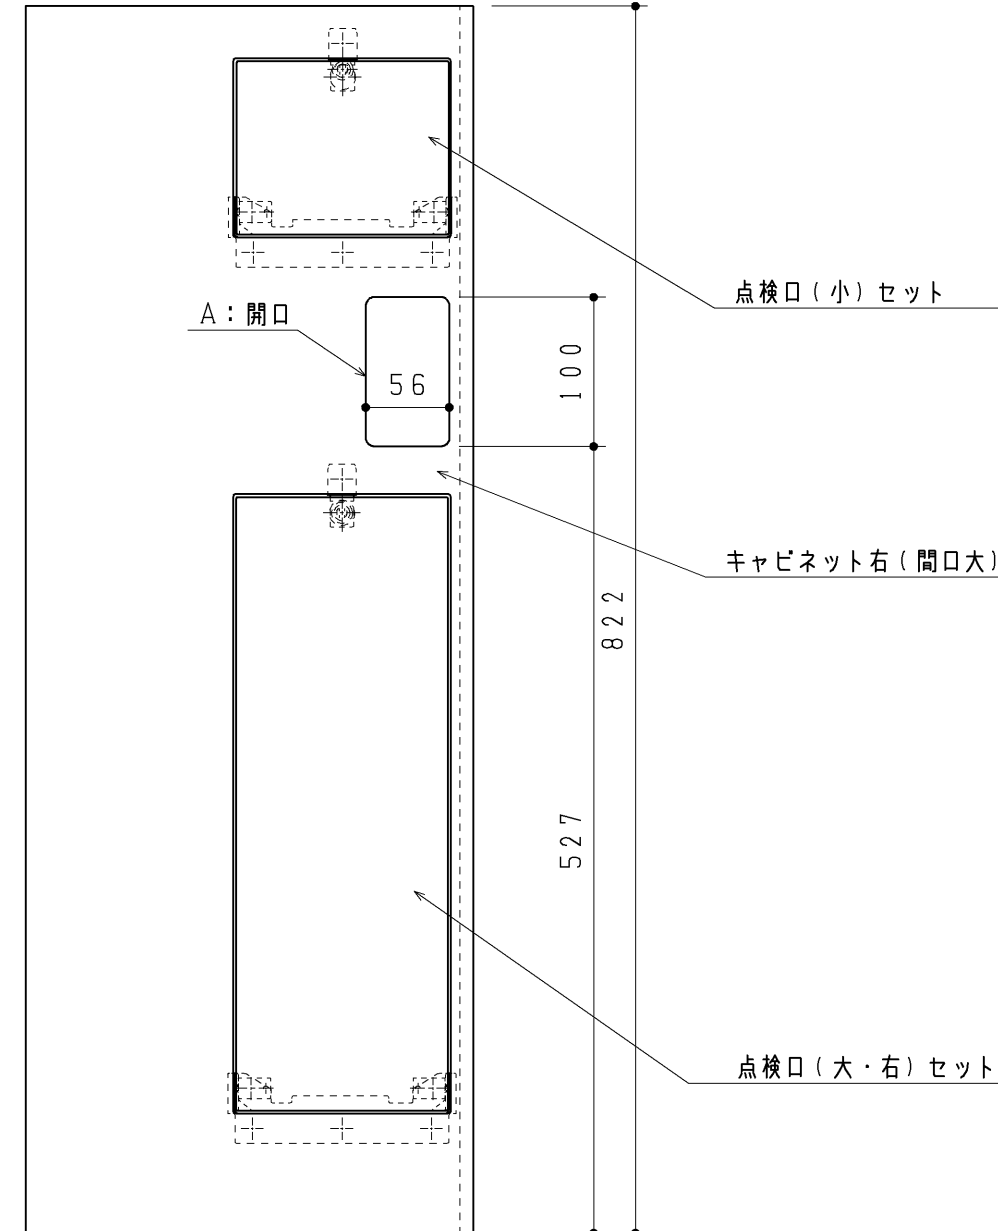

品番	表面色	A(開口)
UGP2SRSNBQ	ダークウッド	無
UGP2SRSNMQ	ナチュラルウッド	
UGP2SRSNWQ	パールホワイト	
UGP2SRSAHQ	ダークウッド	有
UGP2SRSAMQ	ナチュラルウッド	
UGP2SRSAWQ	パールホワイト	

なべ+4×8TPねじ
2ヶ所

プッシュラッチ受材
2ヶ所

プッシュラッチ
2ヶ所

軸受け
2ヶ所

なべ+4×8TPねじ
6ヶ所

TOTO		第三角法	単位 mm	名称
製図 加治	検図 稲垣	日付 12.05.21	尺度 1:5	キャビネット右(間口大)セット
備考			図面数 1/1	品番 UGP2SRSS**Q