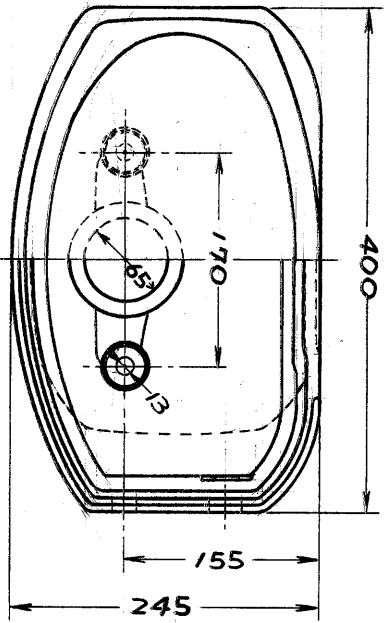

生産中止図面

1999/07

東陶機器株式会社

SZ 533B

縮尺 1/6 単位: mm

59年7月23日 2.7

製作の場合は多少変更することもあります
ご了承ください。