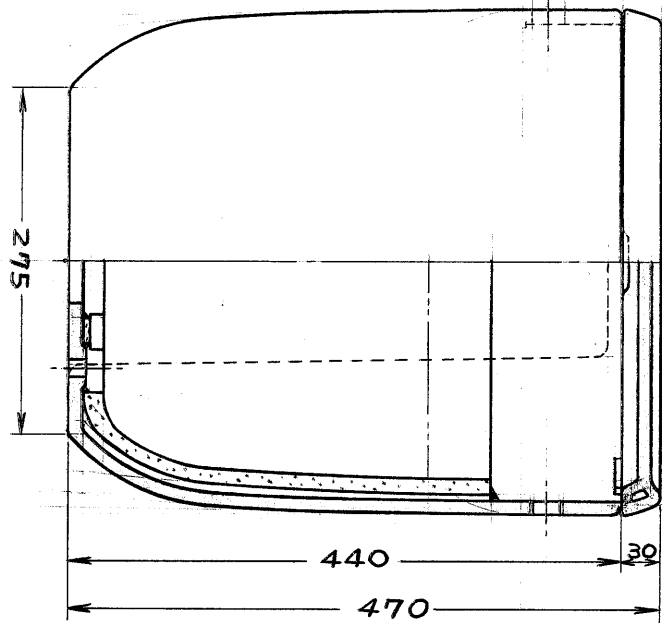

生産中止図面

1999/07

東陶機器株式会社

SZ 533B

縮尺 1/6 単位: mm

59年7月23日 2.7

製作の場合は多少変更することもあります
ご了承ください。