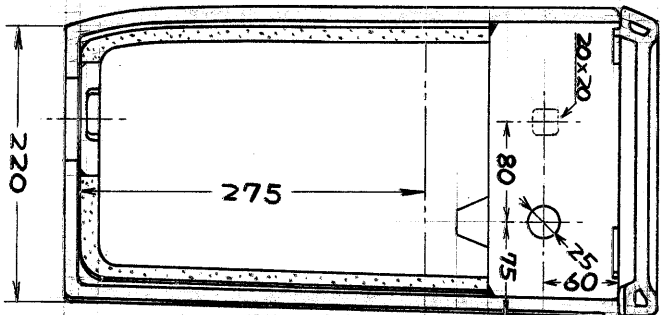

生産中止図面

1999/07

東陶機器株式会社

SZ 533B

縮尺 1/6 単位: mm

59年7月23日 2.7

製作の場合は多少変更することもあります
ご了承ください。