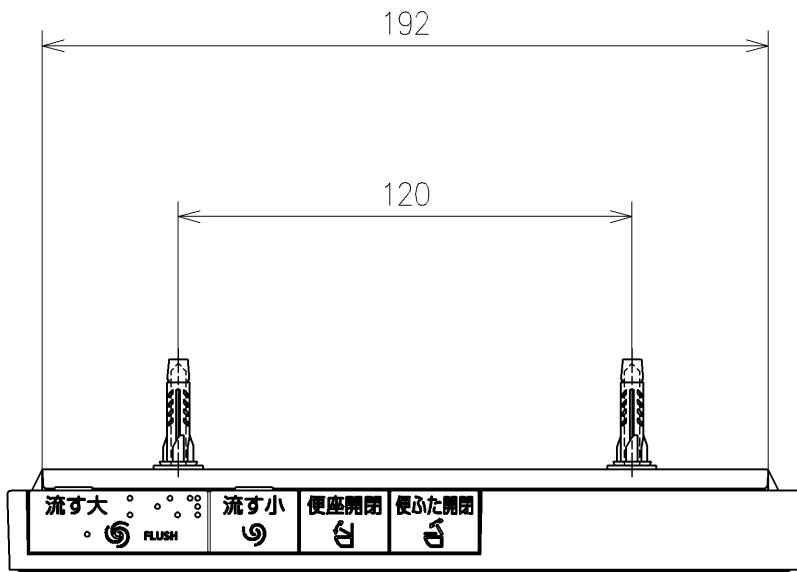

- \*定格: AC100V-1262W 50/60Hz
- \*1ページ目のリモコンはイメージ図です。配置と表示内容の詳細は2ページ目を参照ください。
- \*スマートフォン操作についての事前情報は3ページ目を参照ください。
- \*リモコン用単4形乾電池(2個)同梱

<b>TOTO</b>		単位 mm	名称
製図 山口竜	検図 庭野祥 川俣淳	日付 2023/04/28	ウオッシュレットアプリコットP
備考 AP3AF 洗浄脱臭暖房便座 検音装置付き			品番 TCF5871AC
			図番/ビジョン -
A3			ページNo . 1/1 (改)

リモコン詳細図

<b>TOTO</b>			単位	mm	名称	ウォシュレットアプリコットP
製図	検図	日付	尺度		品番	
山口竜	庭野祥 川俣淳	2023/04/28	1:2		図番/ビジョン	-
備考					ページNo	1/1
*						(改)

【注記】

- ・本商品は、スマートフォン操作対応品です。
- ・設置時にラベルとウォシュレット本体との組み合わせ設定が必要です。
- ・組み合わせ設定にはスマートフォンでの専用アプリのダウンロードが必要です。
- ・ダウンロードにはインターネット環境が必要です。
- ・専用アプリは無料です。  
アプリのダウンロードには別途通信費が発生します。(容量：約100MB)
- ・スマートフォンをトイレに落とさないよう、ご注意ください。
- ・詳細はサポートページをご確認ください。

- ・サービスやアプリの内容は予告なく変更することがあります。

<b>TOTO</b>			単位 mm	名称
製図 山口竜	検図 庭野祥	日付 2023/04/28	尺度 1 : 1	ウォシュレットアプリコットP
備考				品番 TCF5871AC
				図番/ビジョン -
A4				ページNo . 1 / 1 (改)