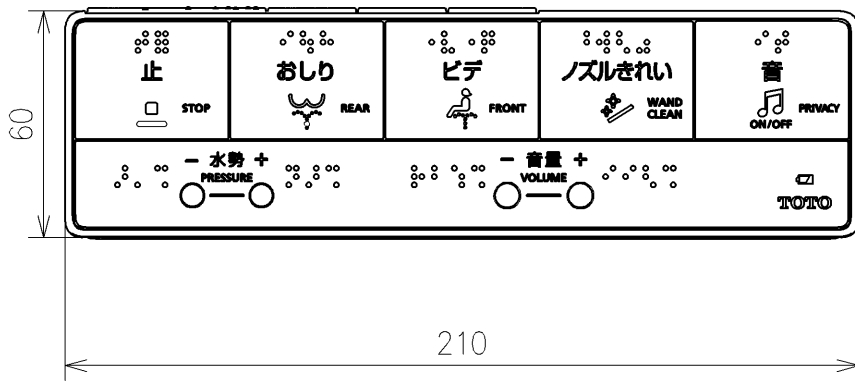

- \*定格: AC100V-1262W 50/60Hz
- \*1ページ目のリモコンはイメージ図です。配置と表示内容の詳細は2ページ目を参照ください。
- \*スマートフォン操作についての事前情報は3ページ目を参照ください。
- \*リモコン用単4形乾電池(2個)同梱

<b>TOTO</b>		単位 mm	名称
製図 山口竜	検図 庭野祥 川俣淳	日付 2023/04/28	ウオッシュレットアプリコットP
備考 AP3AF 洗浄脱臭暖房便座 検音装置付き			品番 TCF5871AC
			図番/ビジョン -
A3			ページNo . 1/1 (改)

リモコン詳細図

<b>TOTO</b>			単位	mm	名称	ウォシュレットアプリコットP
製図	検図	日付	尺度		品番	
山口竜	庭野祥 川俣淳	2023/04/28	1:2		図番/ビジョン	-
備考					ページNo	1/1
*						(改)

【注記】

- ・本商品は、スマートフォン操作対応品です。
- ・設置時にラベルとウォシュレット本体との組み合わせ設定が必要です。
- ・組み合わせ設定にはスマートフォンでの専用アプリのダウンロードが必要です。
- ・ダウンロードにはインターネット環境が必要です。
- ・専用アプリは無料です。  
アプリのダウンロードには別途通信費が発生します。(容量：約100MB)
- ・スマートフォンをトイレに落とさないよう、ご注意ください。
- ・詳細はサポートページをご確認ください。

- ・サービスやアプリの内容は予告なく変更することがあります。

<b>TOTO</b>			単位 mm	名称
製図 山口竜	検図 庭野祥	日付 2023/04/28	尺度 1 : 1	ウォシュレットアプリコットP
備考				品番 TCF5871AC
				図番/ビジョン -
A4				ページNo . 1 / 1 (改)