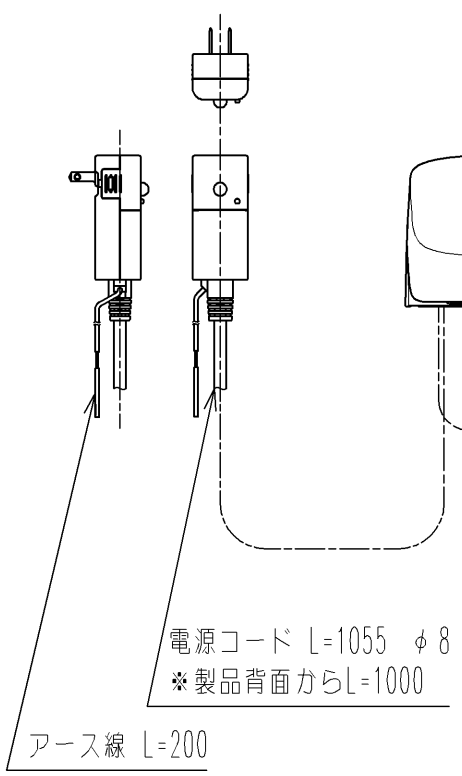

- \*定格: AC100V-1262W 50/60Hz
- \*1ページ目のリモコンはイメージ図です。配置と表示内容の詳細は2ページ目を参照ください。
- \*スマートフォン操作についての事前情報は3ページ目を参照ください。
- \*リモコン用単4形乾電池(2個)同梱

<b>TOTO</b>		単位 mm	名称
製図 山口竜	検図 庭野祥 川俣淳	日付 2023/04/28	ウオッシュレットアプリコットP
備考 AP3AF 洗浄脱臭暖房便座 検音装置付き			品番 TCF5871AC
			図番/ビジョン -
A3			ページNo . 1/1 (改)

リモコン詳細図

<b>TOTO</b>			単位	mm	名称	ウォシュレットアプリコットP
製図	検図	日付	尺度		品番	
山口竜	庭野祥 川俣淳	2023/04/28	1:2		図番/ビジョン	-
備考					ページNo	1/1
*						(改)

【注記】

- ・本商品は、スマートフォン操作対応品です。
- ・設置時にラベルとウォシュレット本体との組み合わせ設定が必要です。
- ・組み合わせ設定にはスマートフォンでの専用アプリのダウンロードが必要です。
- ・ダウンロードにはインターネット環境が必要です。
- ・専用アプリは無料です。  
アプリのダウンロードには別途通信費が発生します。(容量：約100MB)
- ・スマートフォンをトイレに落とさないよう、ご注意ください。
- ・詳細はサポートページをご確認ください。

- ・サービスやアプリの内容は予告なく変更することがあります。

<b>TOTO</b>			単位 mm	名称
製図 山口竜	検図 庭野祥	日付 2023/04/28	尺度 1 : 1	ウォシュレットアプリコットP
備考				品番 TCF5871AC
				図番/ビジョン -
A4				ページNo . 1 / 1 (改)