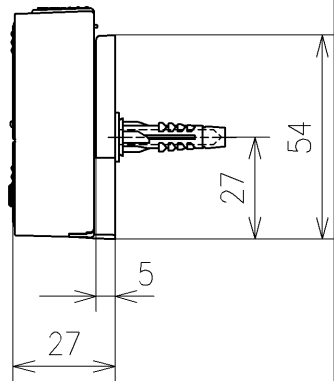

- \*定格: AC100V-1262W 50/60Hz
- \*1ページ目のリモコンはイメージ図です。配置と表示内容の詳細は2ページ目を参照ください。
- \*スマートフォン操作についての事前情報は3ページ目を参照ください。
- \*リモコン用単4形乾電池(2個)同梱

<b>TOTO</b>		単位 mm	名称
製図 山口竜	検図 庭野祥 川俣淳	日付 2023/04/28	ウオッシュレットアプリコットP
備考 AP3AF 洗浄脱臭暖房便座 検音装置付き			品番 TCF5871AC
			図番/ビジョン -
A3			ページNo . 1/1 (改)

リモコン詳細図

<b>TOTO</b>			単位	mm	名称	ウォシュレットアプリコットP
製図	検図	日付	尺度		品番	
山口竜	庭野祥 川俣淳	2023/04/28	1:2		図番/ビジョン	-
備考					ページNo	1/1
*						(改)

【注記】

- ・本商品は、スマートフォン操作対応品です。
- ・設置時にラベルとウォシュレット本体との組み合わせ設定が必要です。
- ・組み合わせ設定にはスマートフォンでの専用アプリのダウンロードが必要です。
- ・ダウンロードにはインターネット環境が必要です。
- ・専用アプリは無料です。  
アプリのダウンロードには別途通信費が発生します。(容量：約100MB)
- ・スマートフォンをトイレに落とさないよう、ご注意ください。
- ・詳細はサポートページをご確認ください。

- ・サービスやアプリの内容は予告なく変更することがあります。

<b>TOTO</b>			単位 mm	名称
製図 山口竜	検図 庭野祥	日付 2023/04/28	尺度 1 : 1	ウォシュレットアプリコットP
備考				品番 TCF5871AC
				図番/ビジョン -
A4				ページNo . 1 / 1 (改)