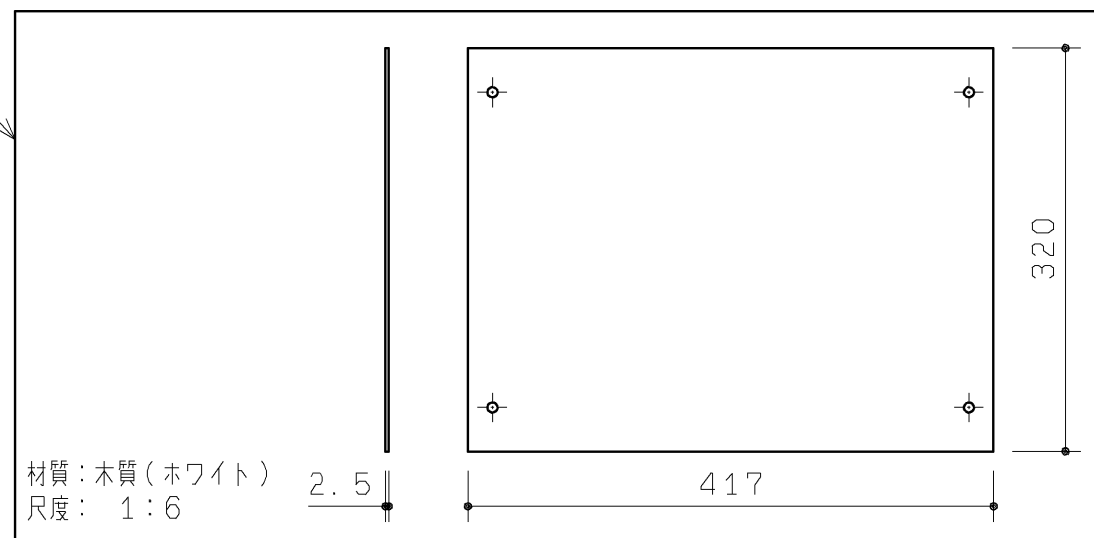

材質：木質+鋼板

同梱部材

品名	数量	品番	表面色	表面仕様
トラス+4X20TPねじ	2ヶ	UGLE02L#NW1	ホワイト	シート貼り
トラス+4X20TPねじ(2種)	1ヶ	UGLE02L#EL	ライトウッドN	シート貼り
特殊+4.5X50TPねじ	4ヶ	UGLE02L#MW	ダブルブラウン	シート貼り
キャップ(白)	4ヶ	UGLE02L#EW	ホワイトウッド	シート貼り
コンセントカバー(白)	1ヶ	UGLE02L#EM	ミディアムウッドN	シート貼り
	20.02廃番	UGLE02L#ML	ミルベージュ	シート貼り
	20.02廃番	UGLE02L#MR2	ミディアムフローチェリー	シート貼り
	20.02廃番	UGLE02L#WWS	グレイススーパーホワイト	塗装

キャビネットカバーセット

背板

<b>TOTO</b>		第三角法	単位	mm	名称
製図	谷口明	検図	廣田	日付	手洗器用キャビネット (Mサイズ)
				'19.12.02	
				1:6	品番
備考				UGLE02L#*	