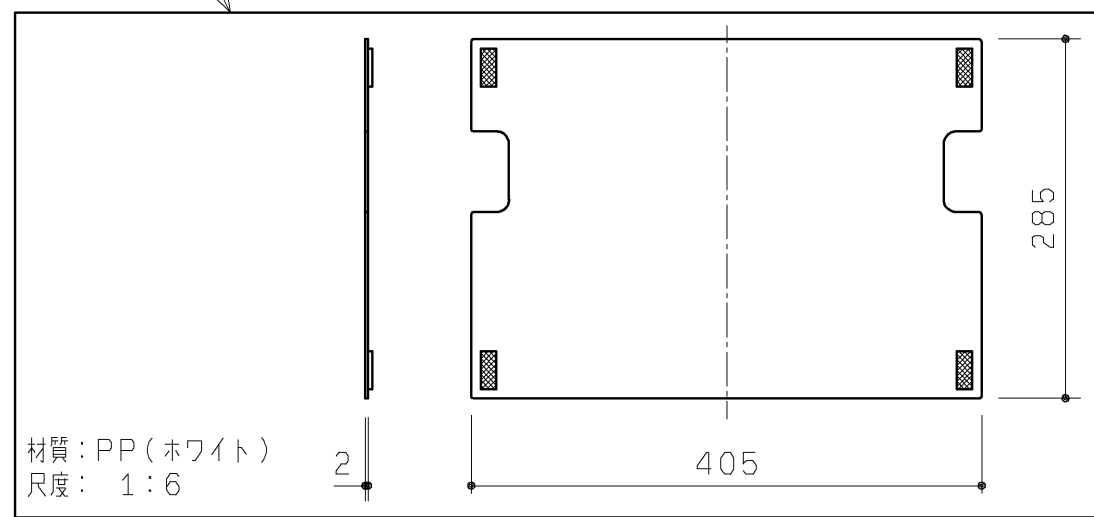

材質：木質+鋼板

同梱部材

品名	数量	品番	表面色	表面仕様
トラス+4X20TPねじ	2ヶ	UGLE02L#NW1	ホワイト	シート貼り
トラス+4X20TPねじ(2種)	1ヶ	UGLE02L#EL	ライトウッドN	シート貼り
特殊+4.5X50TPねじ	4ヶ	UGLE02L#MW	ダブルブラウン	シート貼り
キャップ(白)	4ヶ	UGLE02L#EW	ホワイトウッド	シート貼り
コンセントカバー(白)	1ヶ	UGLE02L#EM	ミディアムウッドN	シート貼り
	20.02廃番	UGLE02L#ML	ミルベージュ	シート貼り
	20.02廃番	UGLE02L#MR2	ミディアムフローチェリー	シート貼り
	20.02廃番	UGLE02L#WWS	グレイススーパーホワイト	塗装

キャビネットカバーセット

背板

<b>TOTO</b>		第三角法	単位	mm	名称
製図	谷口明	検図	廣田	日付	手洗器用キャビネット (Mサイズ)
				'19.12.02	
				1:6	品番
備考				UGLE02L#*	