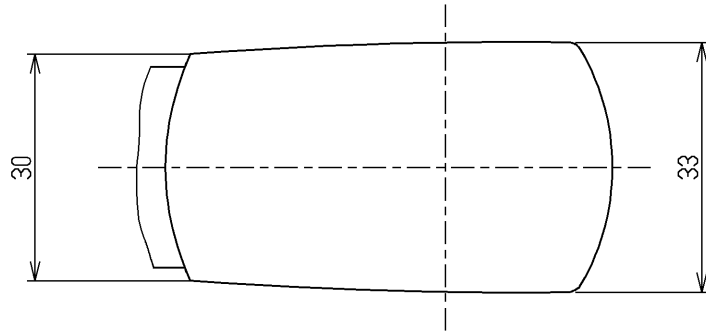

色番	色彩	記号
#G17M	ビターグレー (つや消し)	7.7PB5.1/0.5

TOTO			単位 mm	名称 キャップ部
製図 山内	検図 坂元	日付 前田 13.12.18	尺度 1:1	TKG31UP型用整流キャップ付
備考				図番 THYB10-1