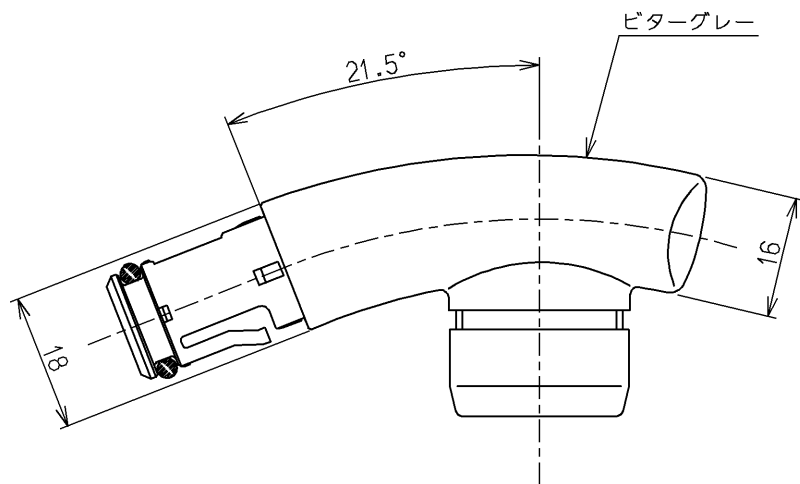

色番	色彩	記号
#G17M	ビターグレー (つや消し)	7.7PB5.1/0.5

TOTO			単位 mm	名称 キャップ部
製図 山内	検図 坂元	日付 前田 13.12.18	尺度 1:1	TKG31UP型用整流キャップ付
備考				図番 THYB10-1