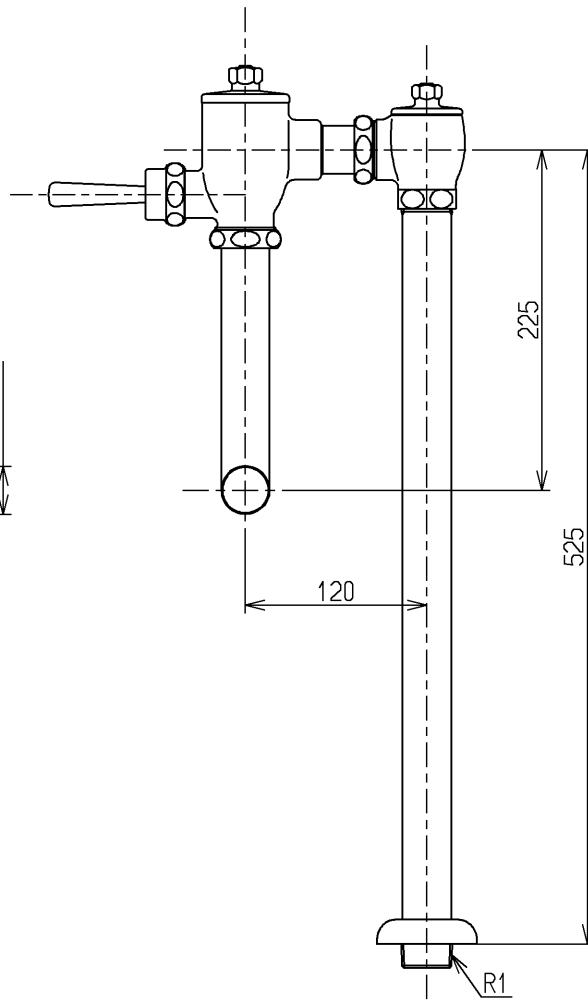

生産中止図面

2000/11

TOTO			単位 mm	名称 フラッシュバルブ (大便器洗浄弁25)
製図 菊池	検図 安田	日付 梅本 00.10.24	尺度 1:5	図番
備考				T150NDHR