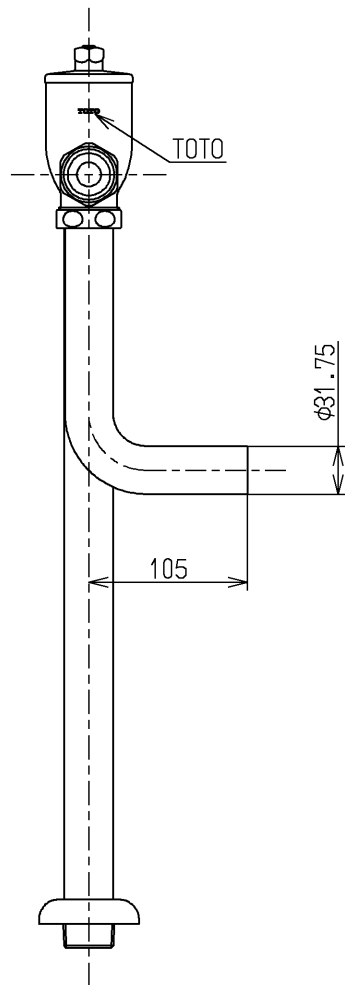

生産中止図面

2000/11

TOTO			単位 mm	名称 フラッシュバルブ (大便器洗浄弁25)
製図 菊池	検図 安田	日付 梅本 00.10.24	尺度 1:5	図番
備考				T150NDHR