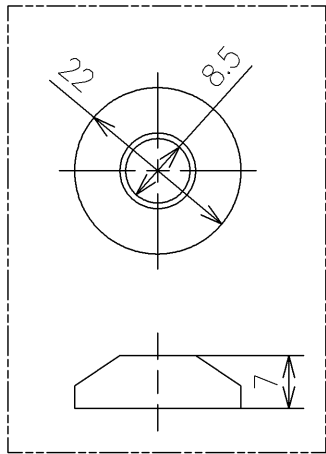

<梱包数>

- 取付ボルトM8×76.5 ×2
- 六角ナットM8 ×2
- ワッシャー8.5×22×1.2 ×2
- パッキン ×2
- ナットM8 ×2
- 注意書 ×1

2ヶ

2ヶ

2ヶ

ワッシャー
2ヶ

パッキン
2ヶ

注意書

(縮尺:フリー)
1ヶ

			単位	mm	名称	
			製図	検図	日付	尺度
米	稻垣 新川	19/05/13	1:1		品番	HH12022
備考					図番	HH12022=D2
					ページNo	1/1