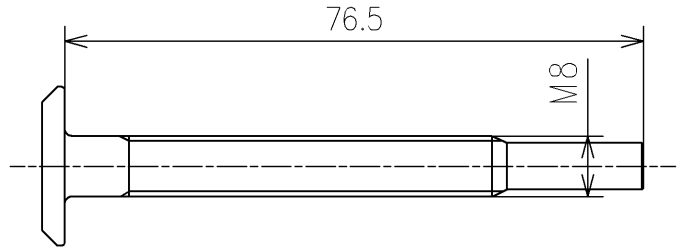

<梱包数>

- 取付ボルトM8×76.5 ×2
- 六角ナットM8 ×2
- ワッシャー8.5×22×1.2 ×2
- パッキン ×2
- ナットM8 ×2
- 注意書 ×1

2ヶ

2ヶ

2ヶ

ワッシャー
2ヶ

パッキン
2ヶ

注意書

(縮尺:フリー)
1ヶ

			単位	mm	名称	
			製図	検図	日付	尺度
米	稻垣 新川	19/05/13	1:1		品番	HH12022
備考					図番	HH12022=D2
					ページNo	1/1