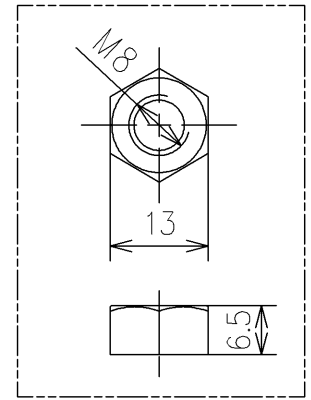

<梱包数>

- 取付ボルトM8×76.5 ×2
- 六角ナットM8 ×2
- ワッシャー8.5×22×1.2 ×2
- パッキン ×2
- ナットM8 ×2
- 注意書 ×1

2ヶ

2ヶ

2ヶ

ワッシャー
2ヶ

パッキン
2ヶ

注意書

(縮尺:フリー)
1ヶ

			単位	mm	名称	
			製図	検図	日付	尺度
米	稻垣 新川	19/05/13	1:1		品番	HH12022
備考					図番	HH12022=D2
					ページNo	1/1