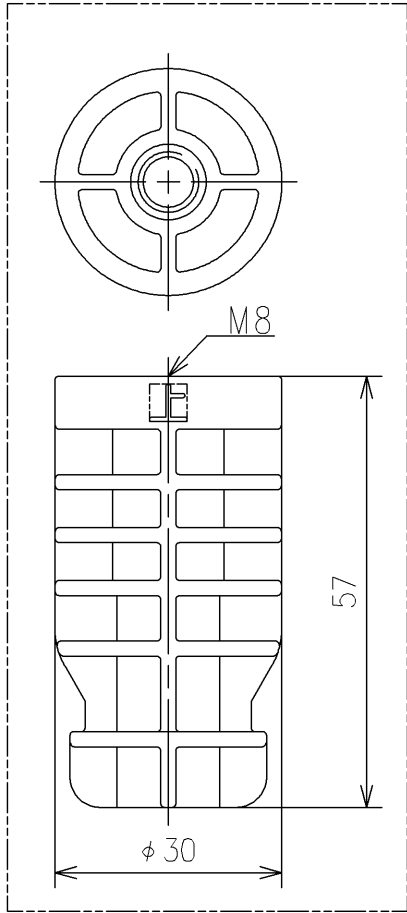

<梱包数>

- 取付ボルトM8×76.5 ×2
- 六角ナットM8 ×2
- ワッシャー8.5×22×1.2 ×2
- パッキン ×2
- ナットM8 ×2
- 注意書 ×1

2ヶ

2ヶ

2ヶ

ワッシャー
2ヶ

パッキン
2ヶ

注意書

(縮尺:フリー)
1ヶ

			単位	mm	名称	
			製図	検図	日付	尺度
米	稻垣 新川	19/05/13	1:1		品番	HH12022
備考					図番	HH12022=D2
					ページNo	1/1