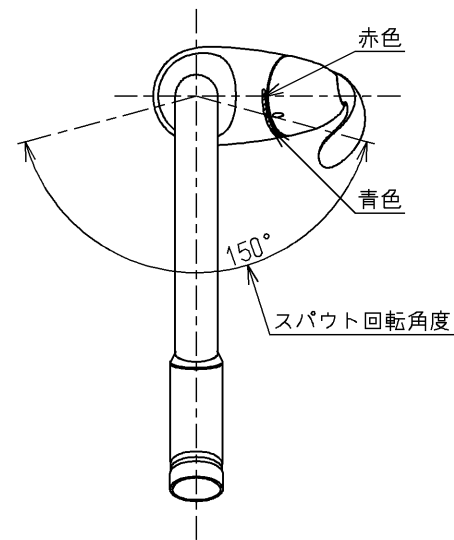

生産中止図面

2007/07 シャワーホース引き出し長さ最大350

水道法適合品				単位	名称
TOTO		⊕ ⊖	mm	台付シングル13 (シャワ・ソフト) (台所) (JIS)	
製図 幸泉	検図 松英 井	日付 寺岡 07.07.06	尺度 1:5	図番	
備考 逆止弁付				TKN34PBT	