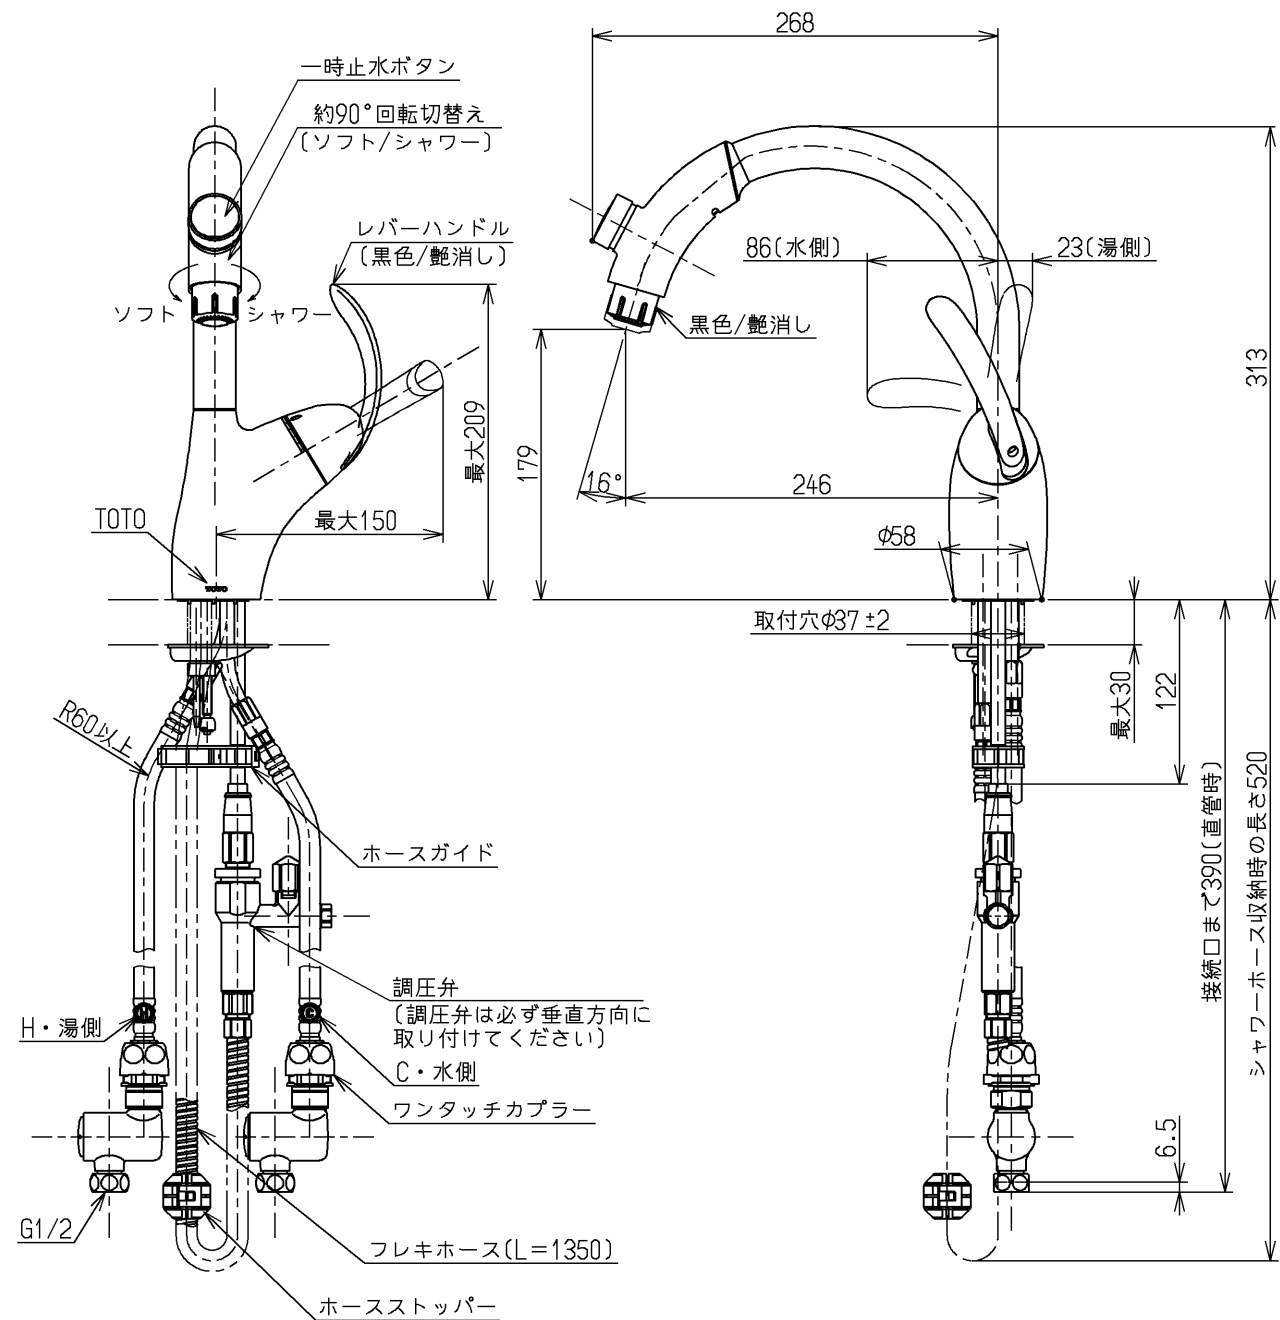

生産中止図面

2007/07 シャワーホース引き出し長さ最大350

水道法適合品				単位	名称
TOTO		⊕ ⊖	mm	台付シングル13 (シャワ・ソフト) (台所) (JIS)	
製図 幸泉	検図 松英 井	日付 寺岡 07.07.06	尺度 1:5	図番	
備考 逆止弁付				TKN34PBT	