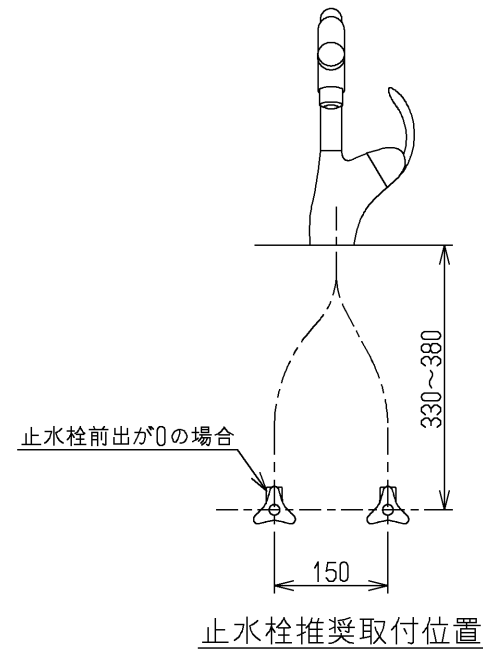

生産中止図面

2007/07 シャワーホース引き出し長さ最大350

水道法適合品				単位	名称
TOTO		⊕ ⊖	mm	台付シングル13 (シャワ・ソフト) (台所) (JIS)	
製図 幸泉	検図 松英 井	日付 寺岡 07.07.06	尺度 1:5	図番	
備考 逆止弁付				TKN34PBT	