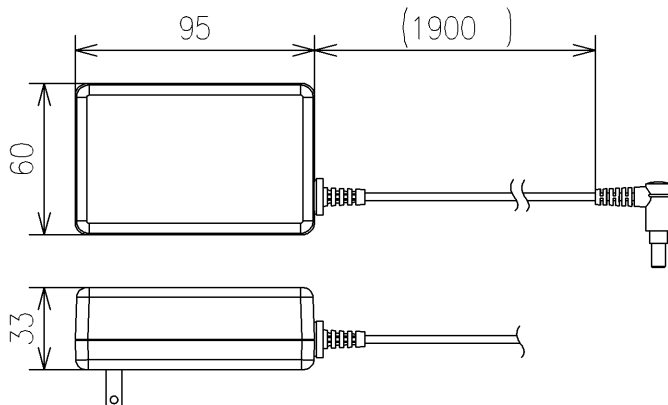

リモコン便器洗浄ユニット

受信 (ユニット)

固定具類 (ユニット)

ACアダプター

アンカープラグ (ユニット)

盗難防止 (ユニット)

ハンドル組品

タッチスイッチ (色: 銀色)

レバー組品

コネクタ付
ビニールコード

			単位	mm	名称	リモコン便器洗浄ユニット
			製図	検図	日付	尺度
米	稻垣	新川	18/12/14	1 : 3	図番	HE15JR=D2
備考					ページNo .	1 / 1 (改)