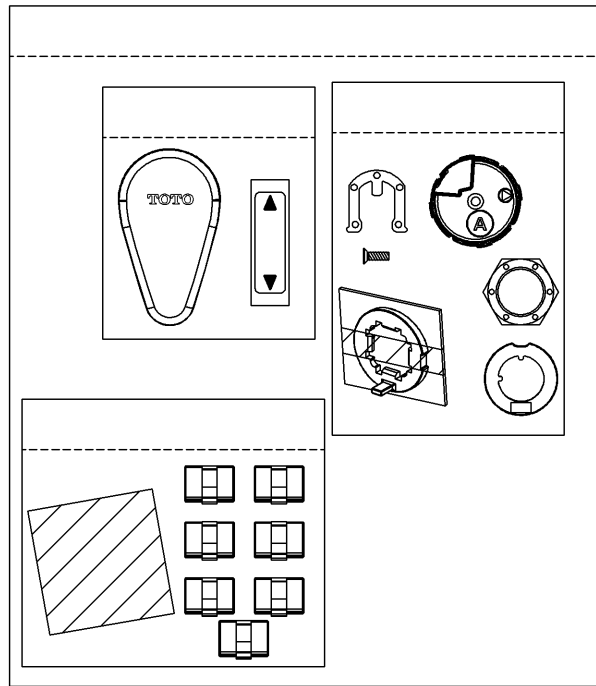

リモコン便器洗浄ユニット

受信 (ユニット)

固定具類 (ユニット)

ACアダプター

アンカープラグ (ユニット)

盗難防止 (ユニット)

ハンドル組品

タッチスイッチ (色: 銀色)

レバー組品

コネクタ付
ビニールコード

			単位	mm	名称	リモコン便器洗浄ユニット
			製図	検図	日付	尺度
米	稻垣	新川	18/12/14	1 : 3	図番	HE15JR=D2
備考					ページNo .	1 / 1 (改)