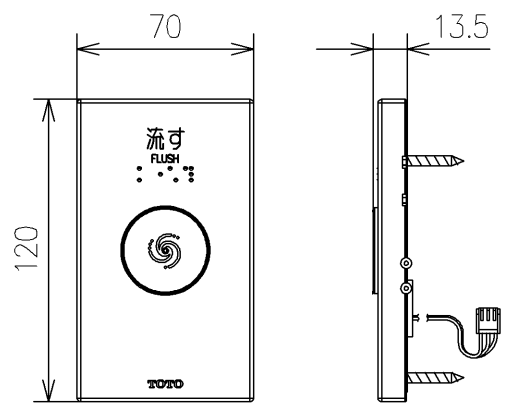

リモコン便器洗浄ユニット

受信 (ユニット)

固定具類 (ユニット)

ACアダプター

アンカープラグ (ユニット)

盗難防止 (ユニット)

ハンドル組品

タッチスイッチ (色: 銀色)

レバー組品

コネクタ付
ビニールコード

			単位	mm	名称	リモコン便器洗浄ユニット
			製図	検図	日付	尺度
米	稻垣	新川	18/12/14	1 : 3	図番	HE15JR=D2
備考					ページNo .	1 / 1 (改)