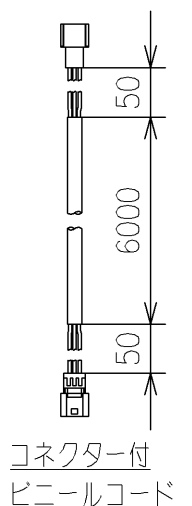

リモコン便器洗浄ユニット

受信 (ユニット)

固定具類 (ユニット)

ACアダプター

アンカープラグ (ユニット)

盗難防止 (ユニット)

ハンドル組品

タッチスイッチ (色: 銀色)

レバー組品

コネクタ付
ビニールコード

			単位	mm	名称	リモコン便器洗浄ユニット
			製図	検図	日付	尺度
米	稻垣	新川	18/12/14	1 : 3	図番	HE15JR=D2
備考					ページNo .	1 / 1 (改)