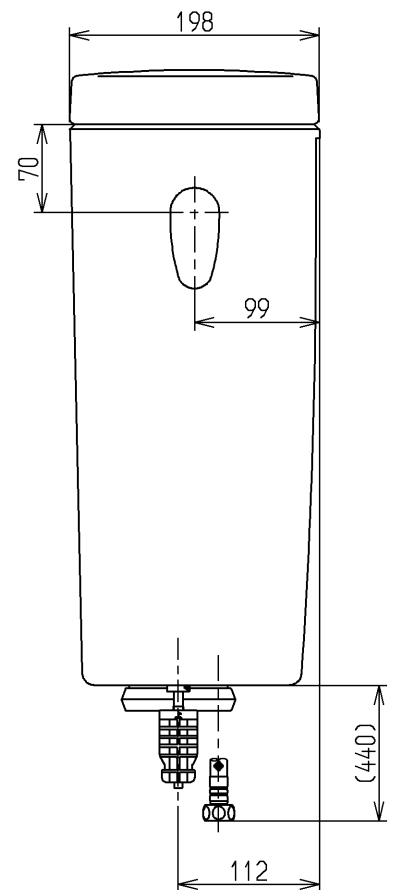

生産中止図面

2017/08

- <付属品>
 レバーハンドル × 1
 取付金具 × 1
 フィルターユニット × 1

TOTO			単位 mm	名称
製図 植木	検図 米	日付 新川 17.08.24	尺度 1:6	密結タンク (ピュアレストEX)
備考 防露式				図番 SH330BAK