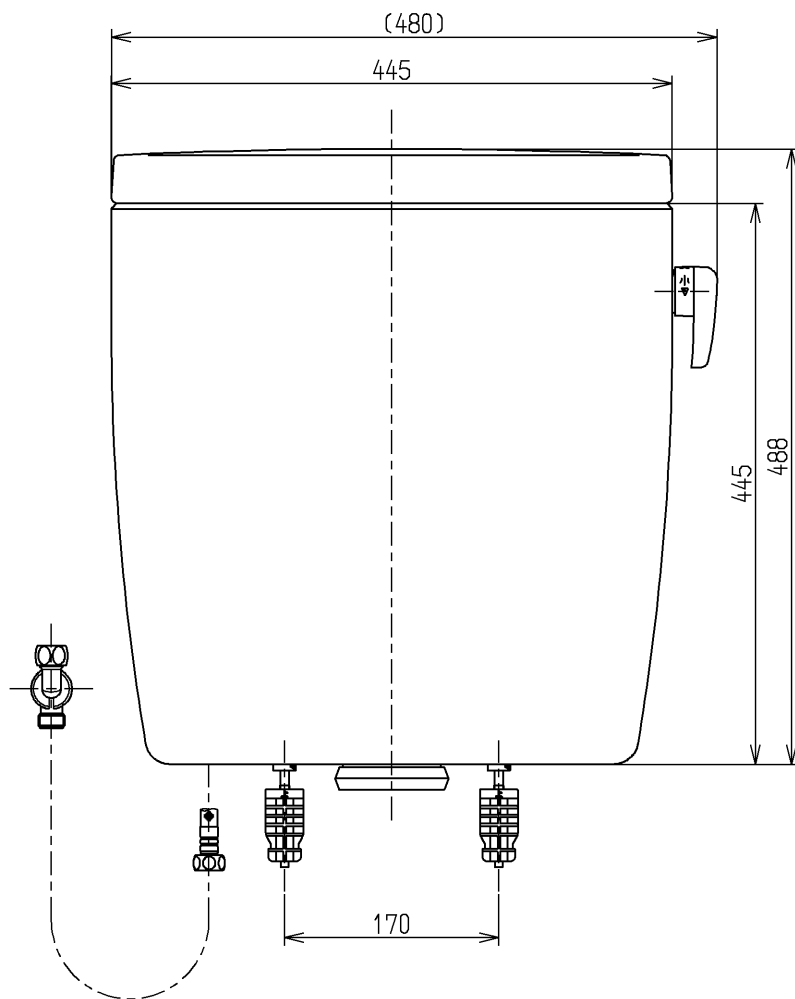

生産中止図面

2017/08

- <付属品>
 レバーハンドル × 1
 取付金具 × 1
 フィルターユニット × 1

TOTO			単位 mm	名称
製図 植木	検図 米	日付 新川 17.08.24	尺度 1:6	密結タンク (ピュアレストEX)
備考 防露式				図番 SH330BAK