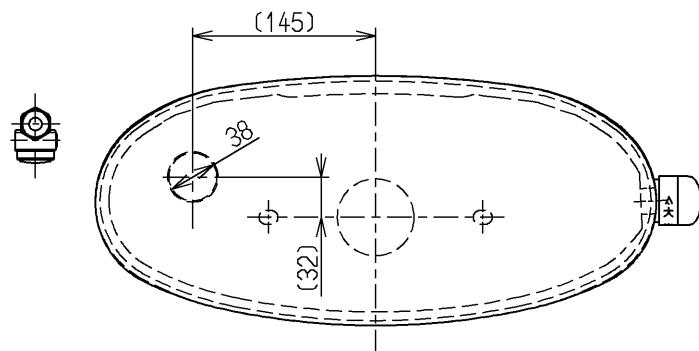

生産中止図面

2017/08

- <付属品>
 レバーハンドル × 1
 取付金具 × 1
 フィルターユニット × 1

TOTO			単位 mm	名称
製図 植木	検図 米	日付 新川 17.08.24	尺度 1:6	密結タンク (ピュアレストEX)
備考 防露式				図番 SH330BAK