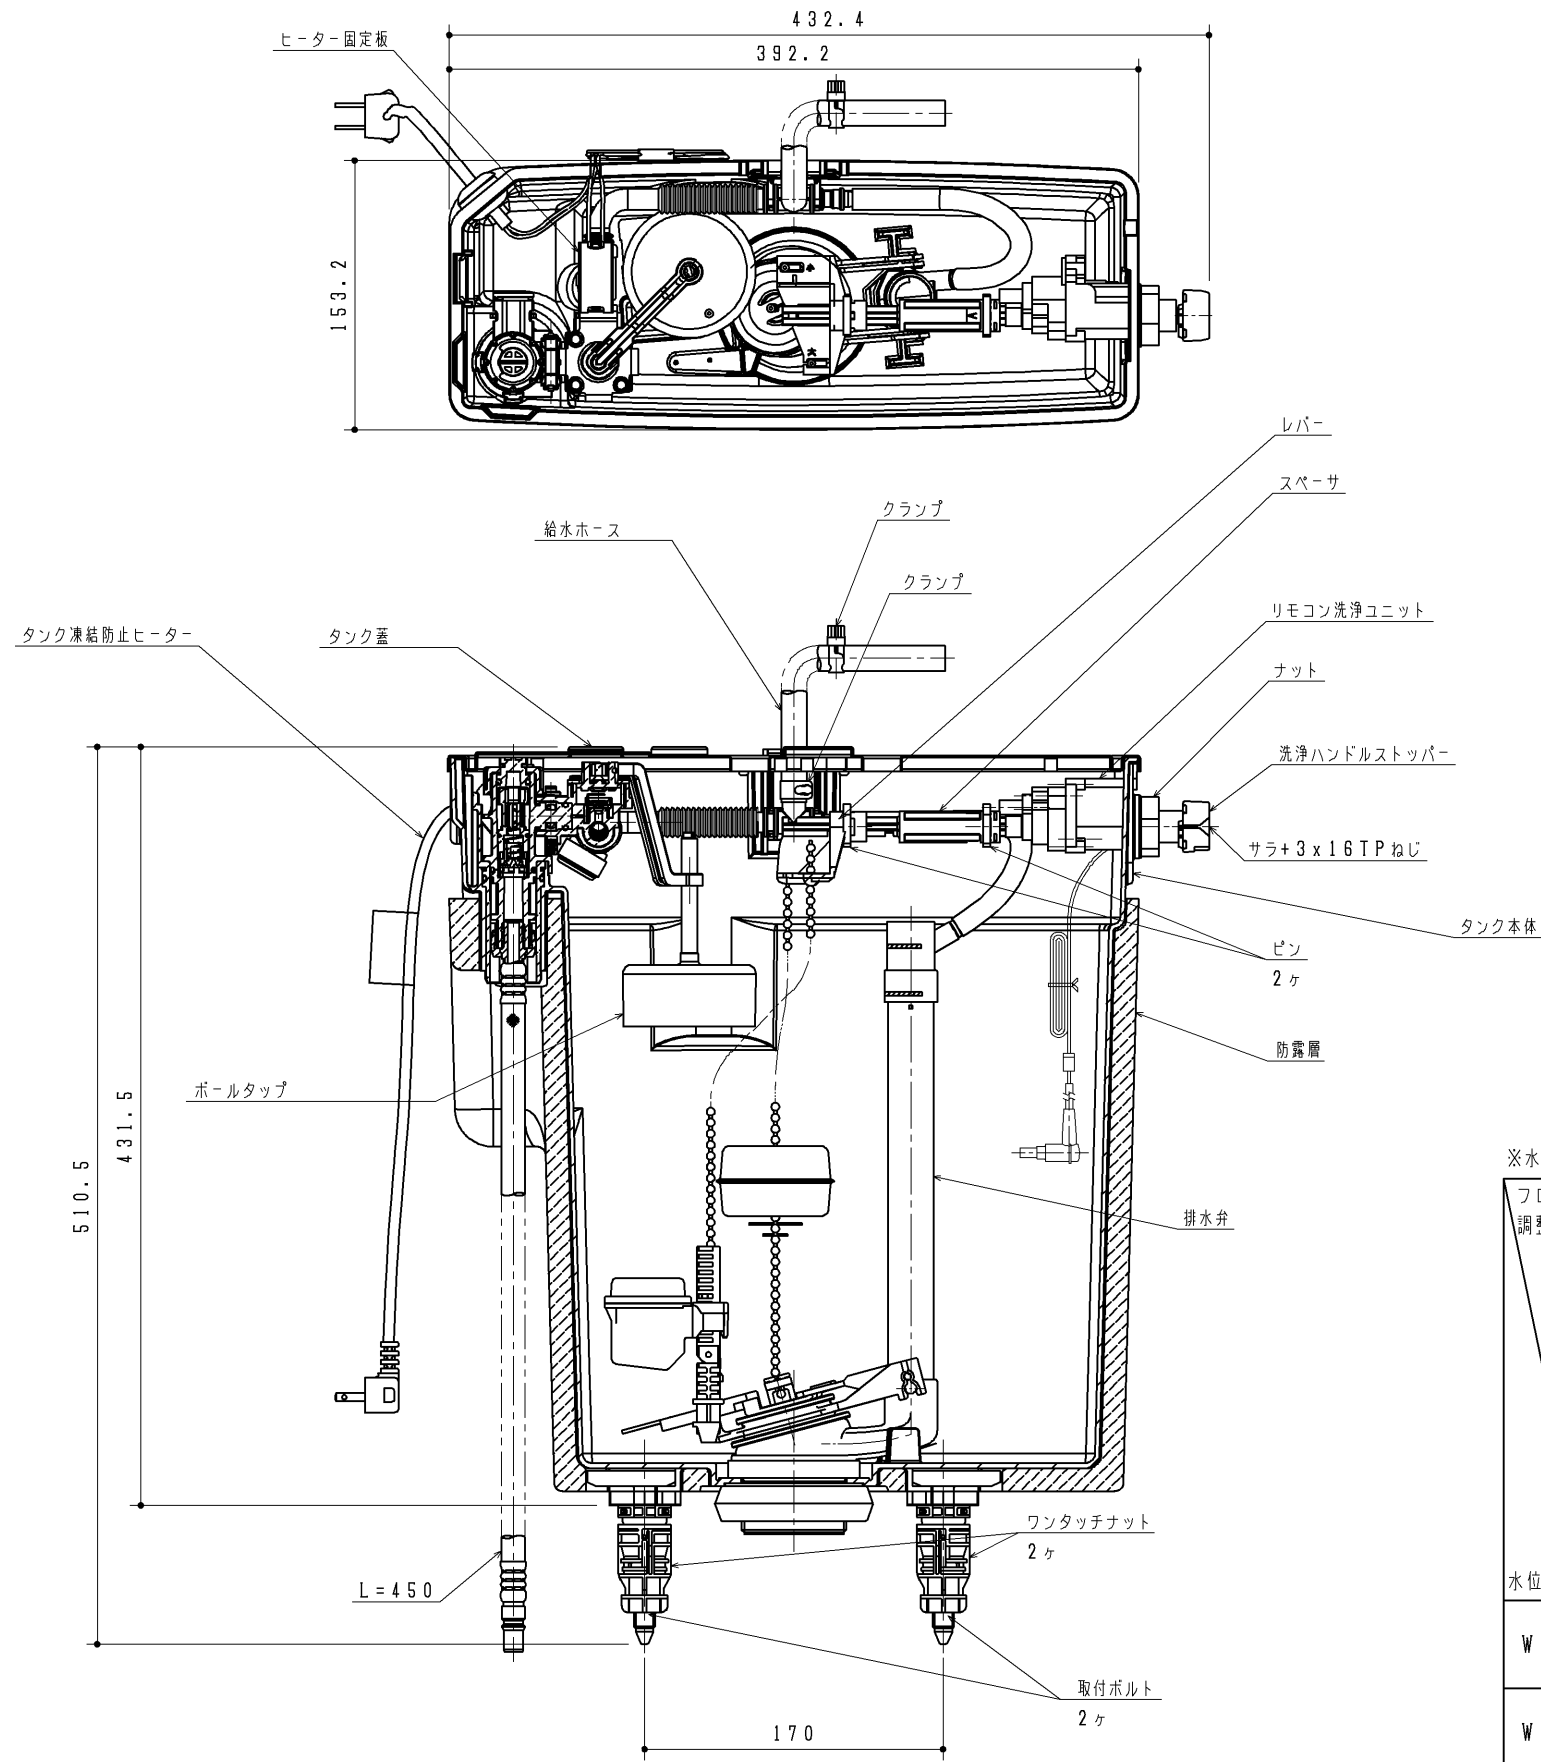

生産中止図面

2012/08

同梱部材

品名	数量(仕様)
ボールタップ変更ユニット (手洗無/8L用)	1ヶ
タンク補修チラシ	1部

※水量設定値

フロート調整	フロート位置高	フロート位置低
水位調整	大 小 6L・5L (標準)	大 小 8L・6L
WL1	—	大 小 10L・8L
WL2	—	—

改廃年月日	改新要領No.	事由	製品番号	<b>TOTO</b>	製 田	検 査	開 閉	高 木	年 月 日
					品 名	製 法	材 質	図 面 数	
				品 番	尺 度	1:3	三角法	材 質	図 番
				UGT731BNKF1					