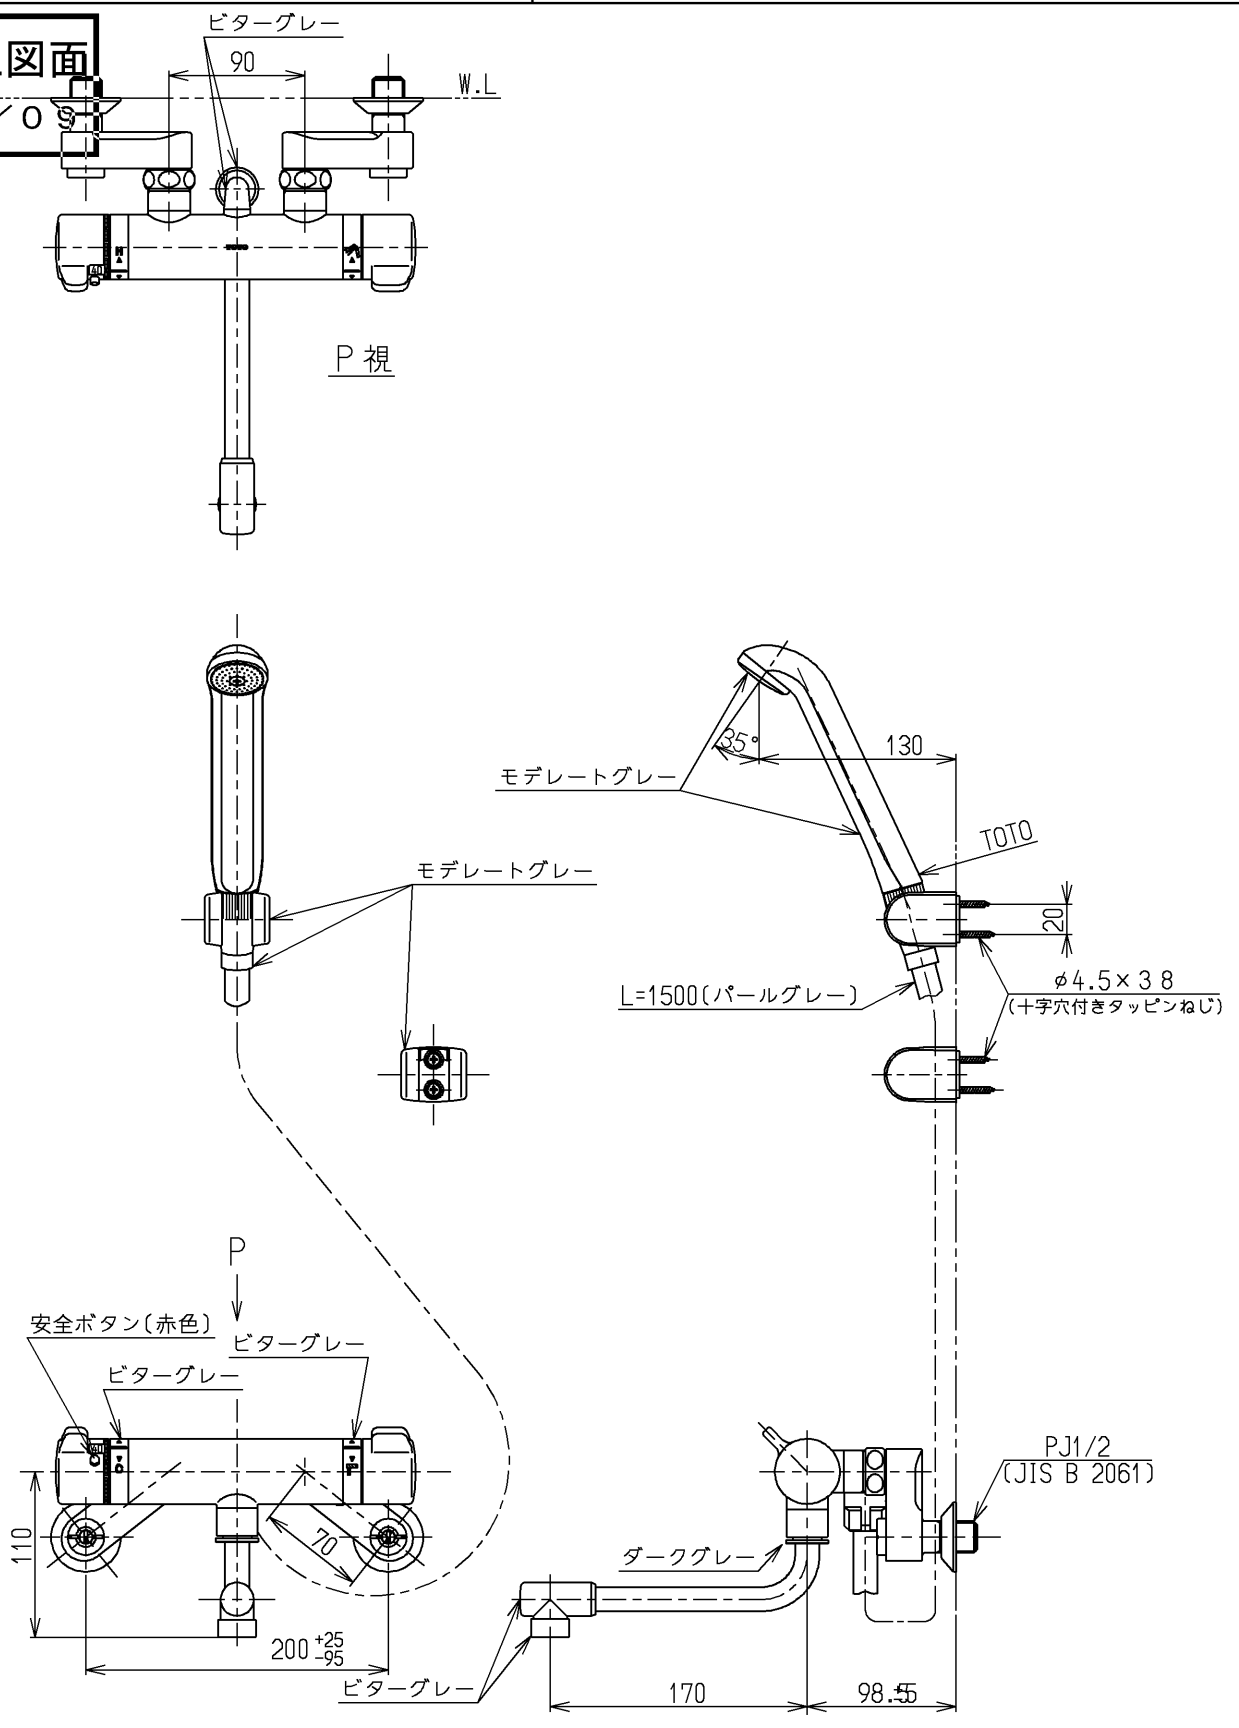

生産中止図面

2000/09

TOTO			単位 mm	名称 壁付サーモ13 (シャワーバス) (浴室) (JIS)
製図 吉田	検図 安田	日付 梅本 00.09.22	尺度 1:5	図番
備考 逆止弁付				TMJ40CGX