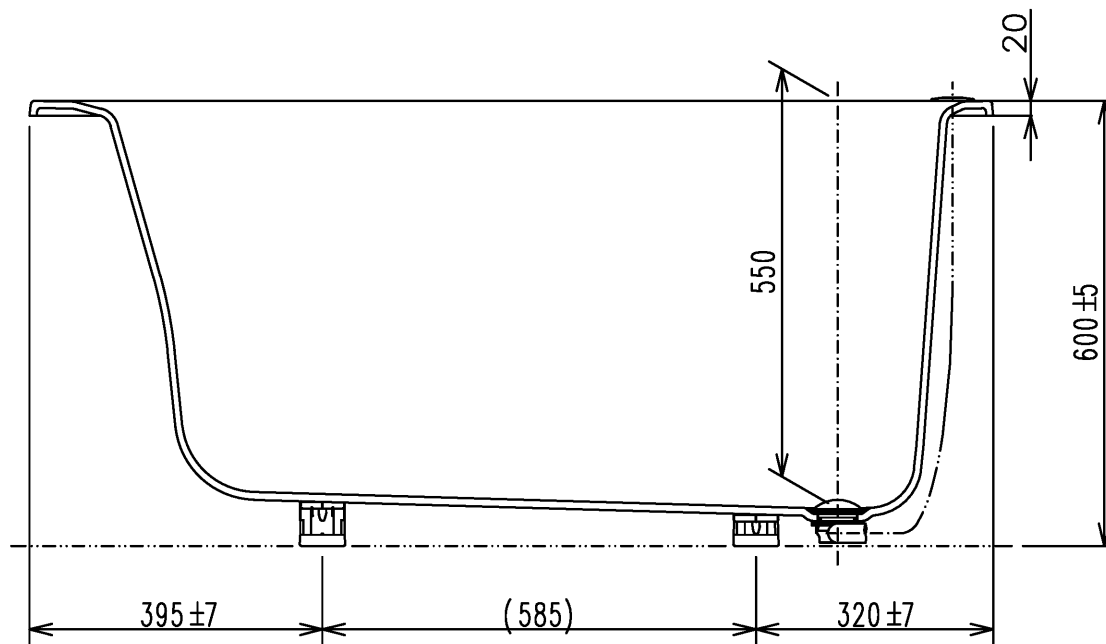

色番	色彩	備考
#MNN	ムーンホワイトN	
#MRN	ムーンピンクN	
#MGN	ムーングリーンN	
#MCN	ムーンブラウンN	

※排水金具は間接排水専用です。直接排水の場合は特殊品対応となります。

図名	和洋折衷エプロンなし ネオマーパス (1300サイズ)	尺度	1:10
年月日	2026.4.1	製図	中田
検図	林堂 三上	図番	PNS1300RJ
			TOTO