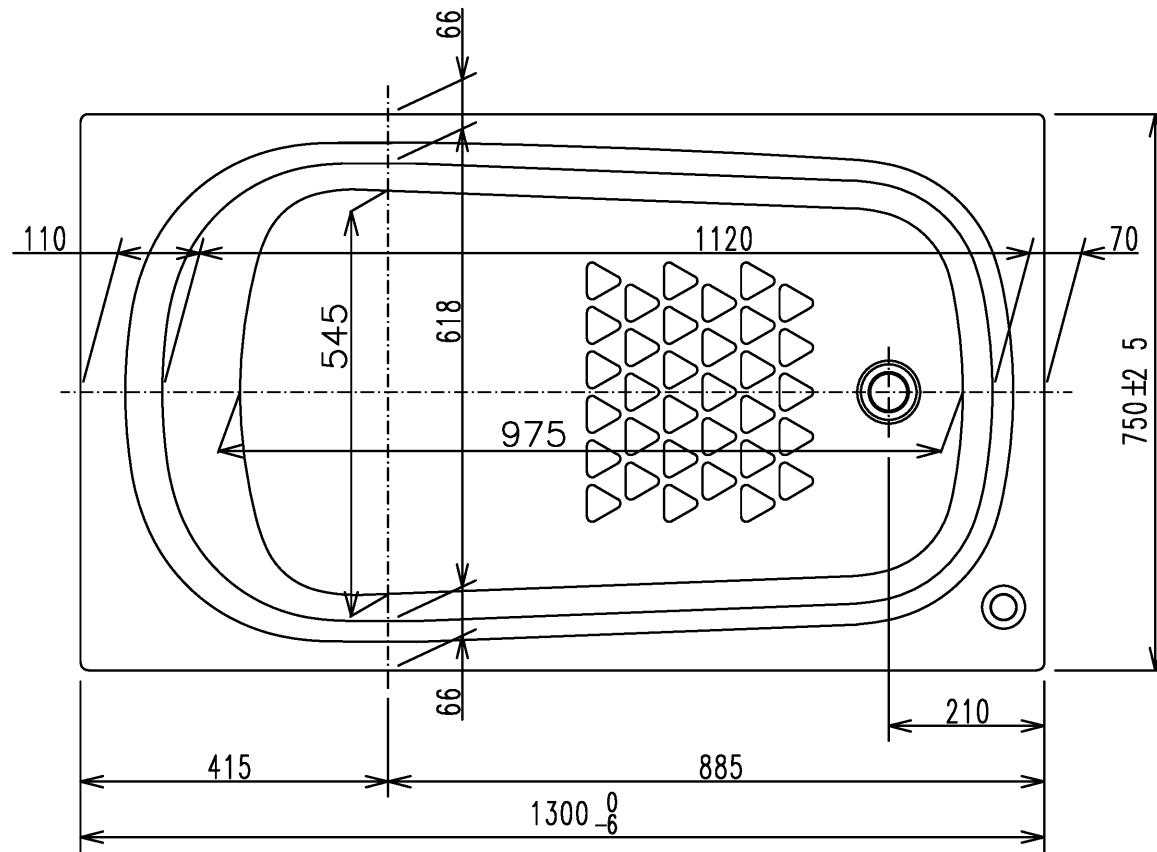

色番	色彩	備考
#MNN	ムーンホワイトN	
#MRN	ムーンピンクN	
#MGN	ムーングリーンN	
#MCN	ムーンブラウンN	

※排水金具は間接排水専用です。直接排水の場合は特殊品対応となります。

図名	和洋折衷エプロンなし ネオマーパス (1300サイズ)	尺度	1:10
年月日	2026.4.1	製図	中田
検図	林堂 三上	図番	PNS1300RJ
			TOTO