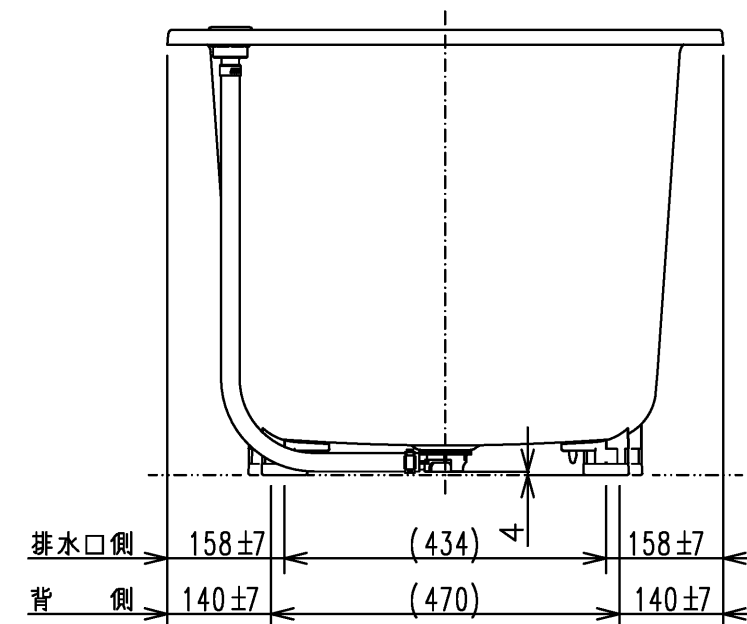

色番	色彩	備考
#MNN	ムーンホワイトN	
#MRN	ムーンピンクN	
#MGN	ムーングリーンN	
#MCN	ムーンブラウンN	

※排水金具は間接排水専用です。直接排水の場合は特殊品対応となります。

図名	和洋折衷エプロンなし ネオマーパス (1300サイズ)	尺度	1:10
年月日	2026.4.1	製図	中田
検図	林堂 三上	図番	PNS1300RJ
			TOTO