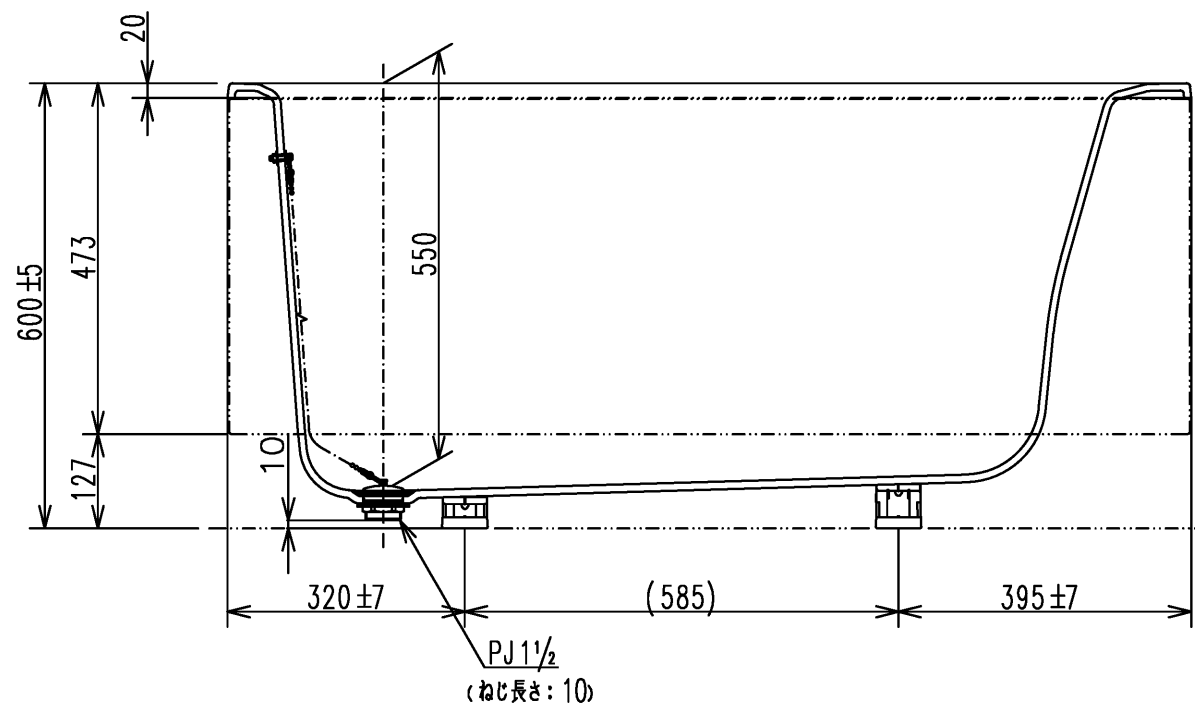

色番	色彩	備考
#MNN	ムーンホワイトN	
#MRN	ムーンピンクN	
#MGN	ムーングリーンN	
#MCN	ムーンブラウンN	

図名 和洋折衷一方半エプロン付き ネオマーパス (1300サイズ)				尺度 1:10
				図番 PNS1301L
年月日 2026.4.1	製図 中田	検図 林堂 三上	<b>TOTO</b>	