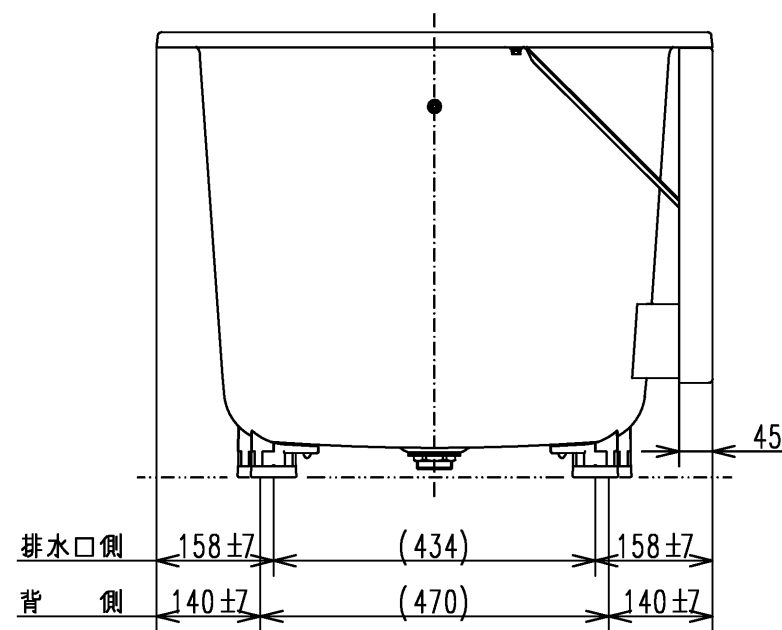

色番	色彩	備考
#MNN	ムーンホワイトN	
#MRN	ムーンピンクN	
#MGN	ムーングリーンN	
#MCN	ムーンブラウンN	

図名 和洋折衷一方半エプロン付き ネオマーパス (1300サイズ)				尺度 1:10
				図番 PNS1301L
年月日 2026.4.1	製図 中田	検図 林堂 三上	<b>TOTO</b>	