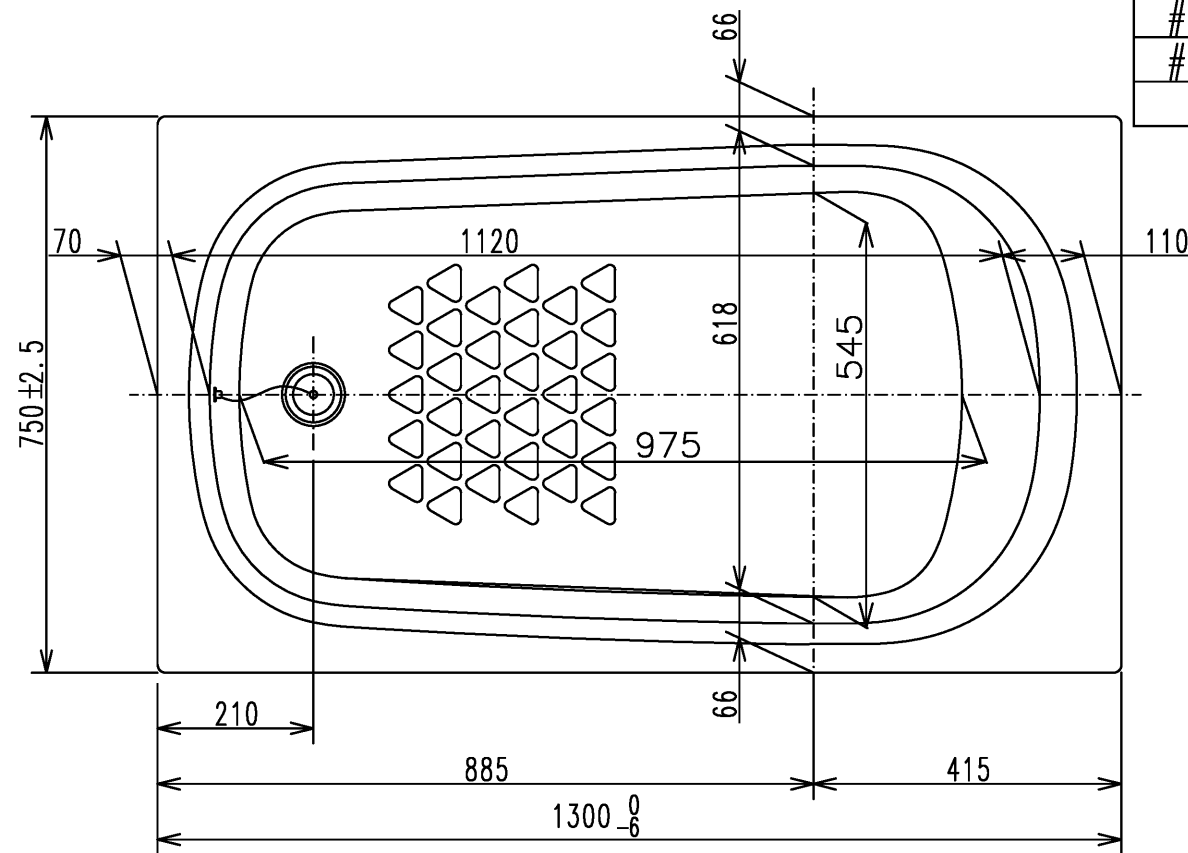

色番	色彩	備考
#MNN	ムーンホワイトN	
#MRN	ムーンピンクN	
#MGN	ムーングリーンN	
#MCN	ムーンブラウンN	

図名 和洋折衷一方半エプロン付き ネオマーパス (1300サイズ)				尺度 1:10
				図番 PNS1301L
年月日 2026.4.1	製図 中田	検図 林堂 三上	<b>TOTO</b>	