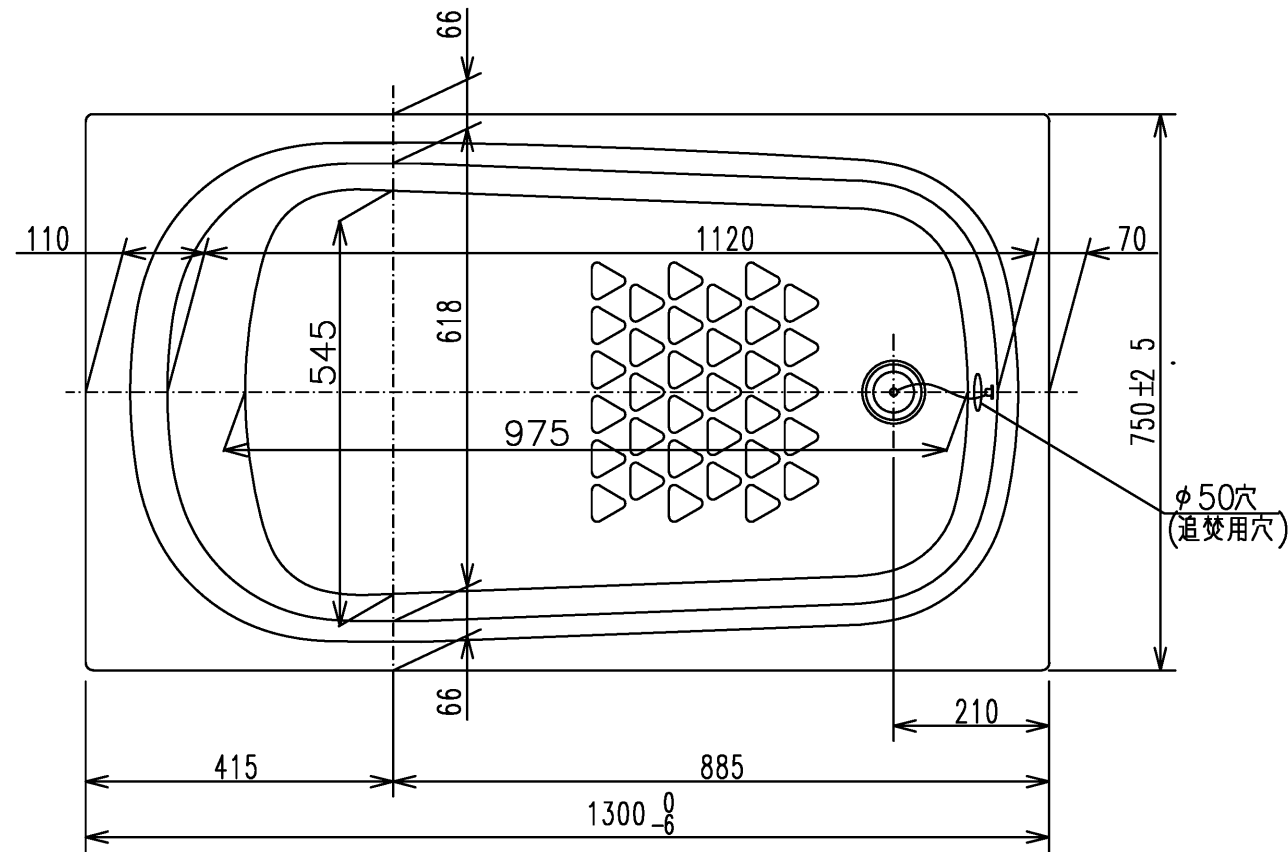

色番	色彩	備考
#MNN	ムーンホワイトN	
#MRN	ムーンピンクN	
#MGN	ムーングリーンN	
#MCN	ムーンブラウンN	

図名 和洋折衷一方半エプロン付き ネオマーパズ (1300サイズ)				尺度 1:10
				図番 PNS1301R1
年月日 2026.4.1	製図 中田	検図 林堂 三上	<b>TOTO</b>	