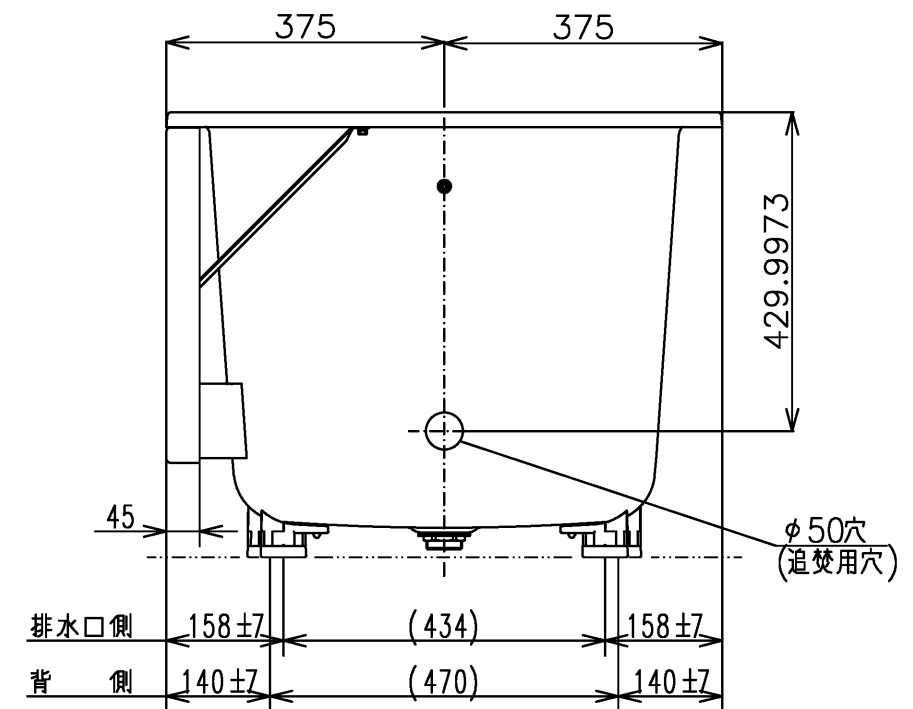

色番	色彩	備考
#MNN	ムーンホワイトN	
#MRN	ムーンピンクN	
#MGN	ムーングリーンN	
#MCN	ムーンブラウンN	

図名 和洋折衷一方半エプロン付き ネオマーパズ (1300サイズ)				尺度 1:10
				図番 PNS1301R1
年月日 2026.4.1	製図 中田	検図 林堂 三上	<b>TOTO</b>	