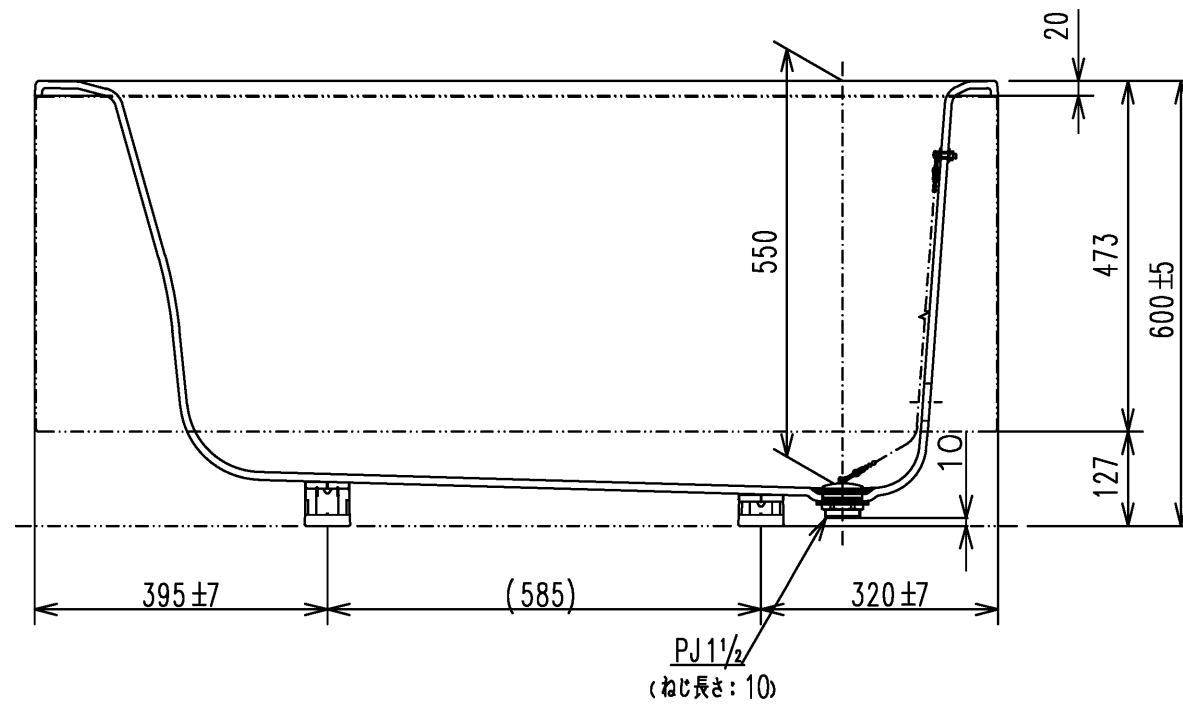

色番	色彩	備考
#MNN	ムーンホワイトN	
#MRN	ムーンピンクN	
#MGN	ムーングリーンN	
#MCN	ムーンブラウンN	

図名 和洋折衷一方半エプロン付き ネオマーパズ (1300サイズ)				尺度 1:10
				図番 PNS1301R1
年月日 2026.4.1	製図 中田	検図 林堂 三上	<b>TOTO</b>	