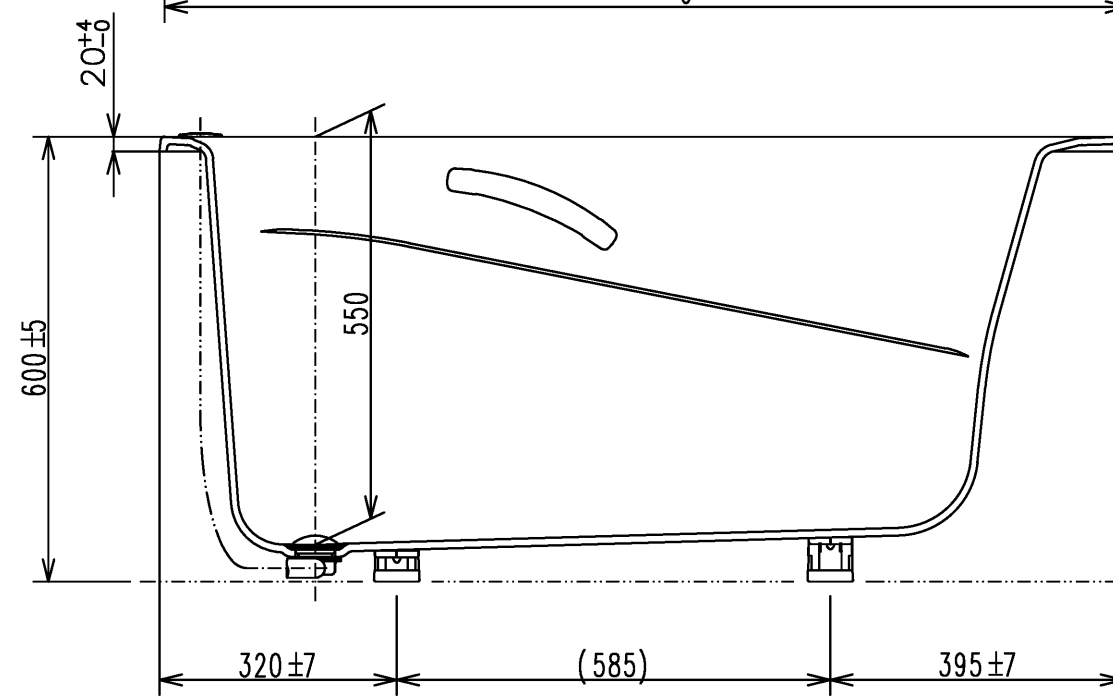

色番	色彩	備考
#MNN	ムーンホワイトN	
#MRN	ムーンピンクN	
#MGN	ムーングリーンN	
#MCN	ムーンブラウンN	

※排水金具は間接排水専用です。直接排水の場合は特殊品対応となります。

図名 和洋折衷エプロンなし ネオマーブバス(1300サイズ)				尺度 1:10
年月日 2026.4.1				図番 PNS1330LJ
製図 中田	検図 林堂 三上			<b>TOTO</b>