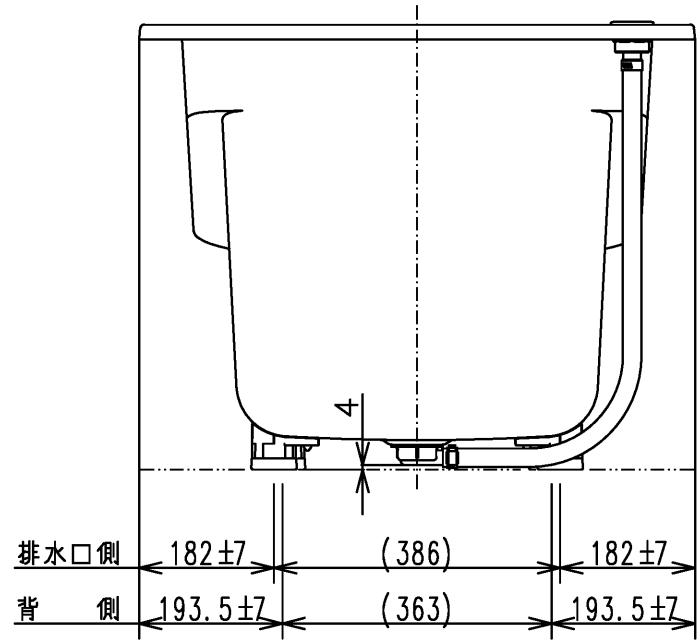

色番	色彩	備考
#MNN	ムーンホワイトN	
#MRN	ムーンピンクN	
#MGN	ムーングリーンN	
#MCN	ムーンブラウンN	

※排水金具は間接排水専用です。直接排水の場合は特殊品対応となります。

図名 和洋折衷エプロンなし ネオマーブバス(1300サイズ)				尺度 1:10
年月日 2026.4.1				図番 PNS1330LJ
製図 中田	検図 林堂 三上			<b>TOTO</b>