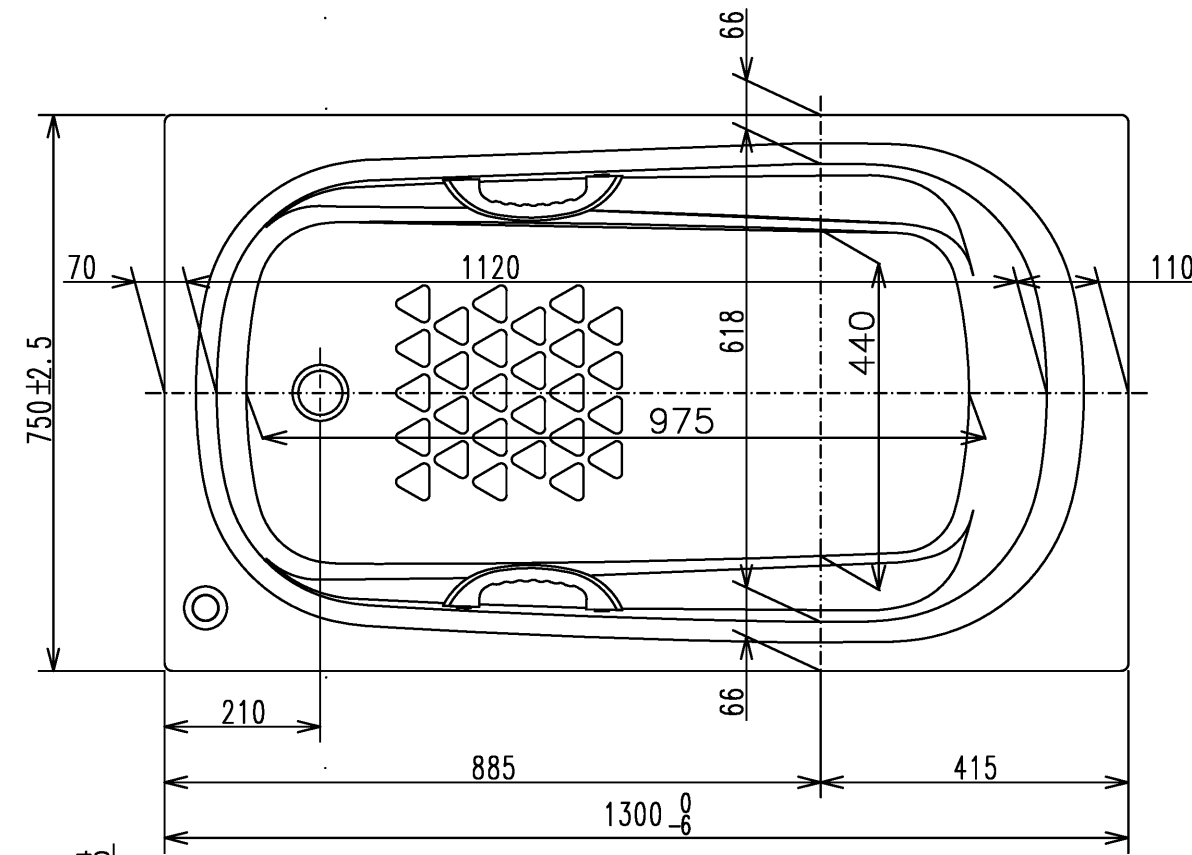

色番	色彩	備考
#MNN	ムーンホワイトN	
#MRN	ムーンピンクN	
#MGN	ムーングリーンN	
#MCN	ムーンブラウンN	

※排水金具は間接排水専用です。直接排水の場合は特殊品対応となります。

図名 和洋折衷エプロンなし ネオマーブバス(1300サイズ)				尺度 1:10
年月日 2026.4.1				図番 PNS1330LJ
製図 中田	検図 林堂 三上			<b>TOTO</b>