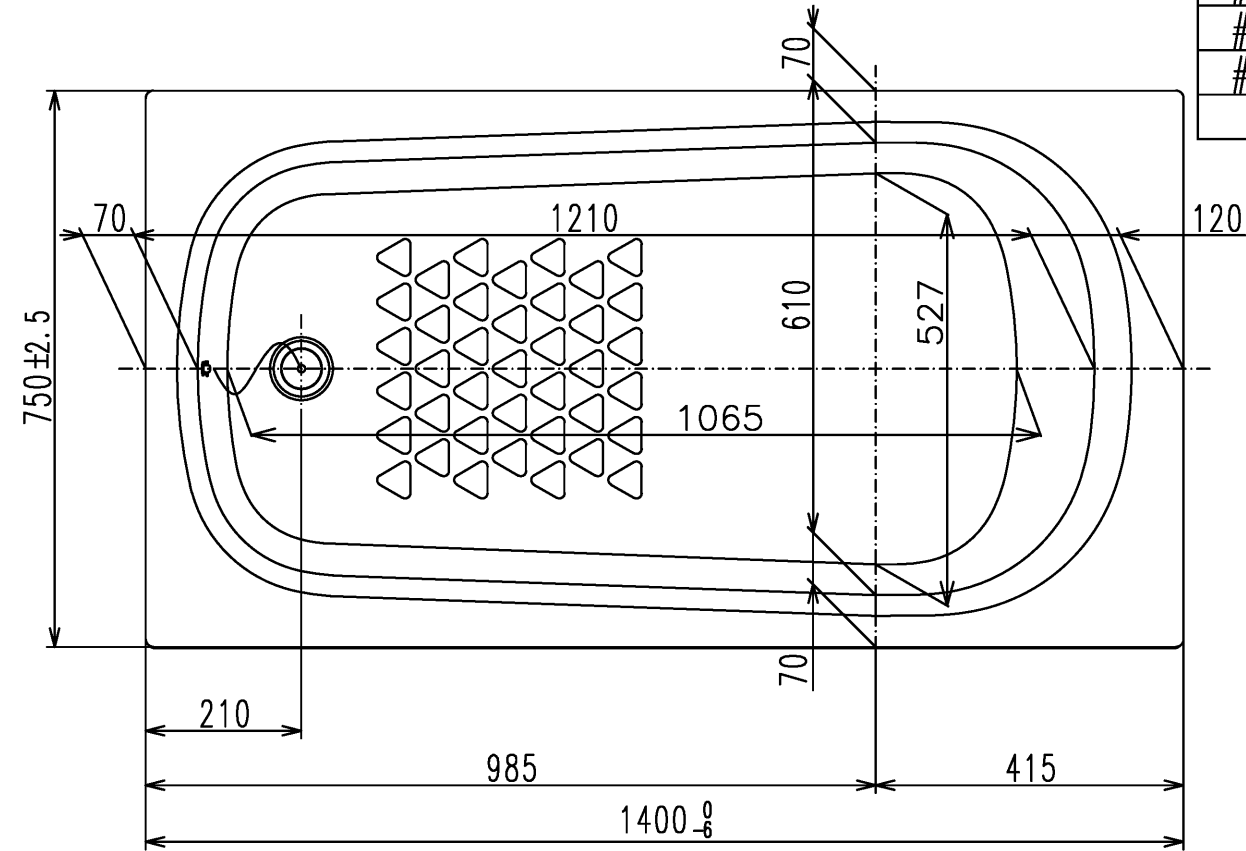

色番	色彩	備考
#MNN	ムーンホワイトN	
#MRN	ムーンピンクN	
#MGN	ムーングリーンN	
#MCN	ムーンブラウンN	

図名 和洋折衷一方半エプロン付き ネオマーブバス (1400サイズ)				尺度 1:10 図番 PNS1401L
年月日 2026.4.1	製図 中田	検図 林堂 三上	TOTO	