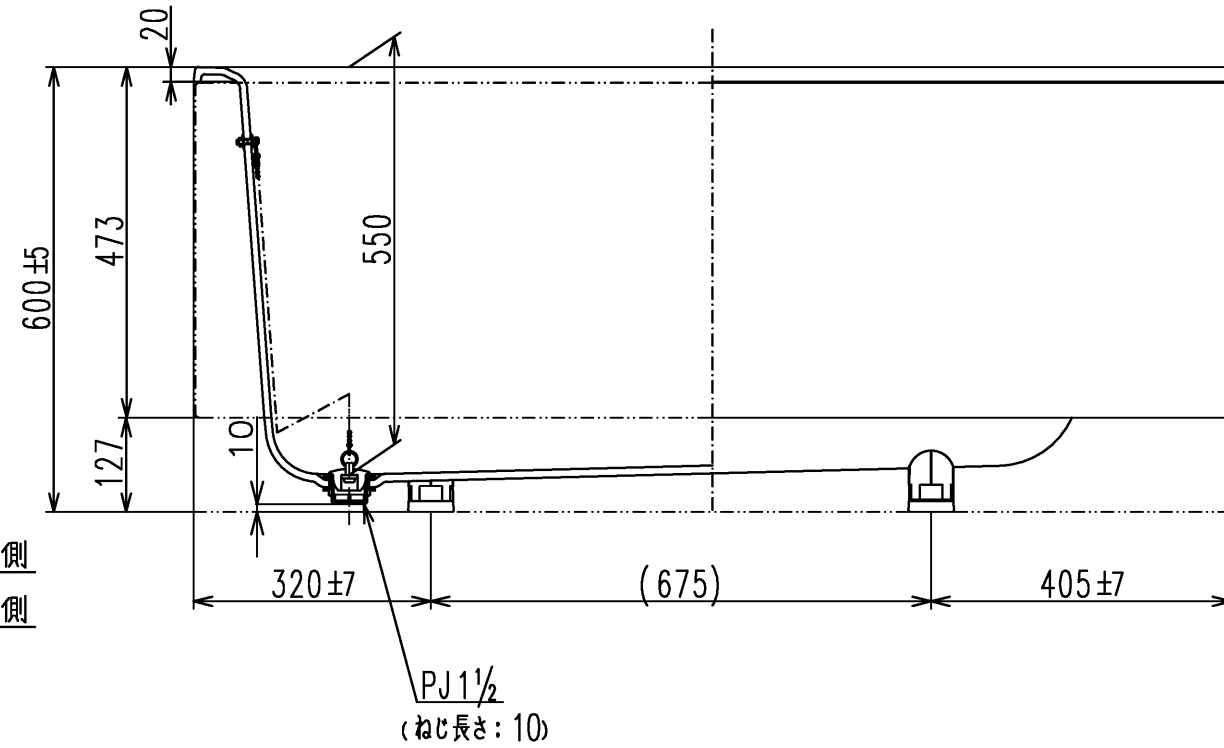

色番	色彩	備考
#MNN	ムーンホワイトN	
#MRN	ムーンピンクN	
#MGN	ムーングリーンN	
#MCN	ムーンブラウンN	

図名 和洋折衷一方半エプロン付き ネオマーブバス (1400サイズ)				尺度 1:10 図番 PNS1401L
年月日 2026.4.1	製図 中田	検図 林堂 三上	TOTO	