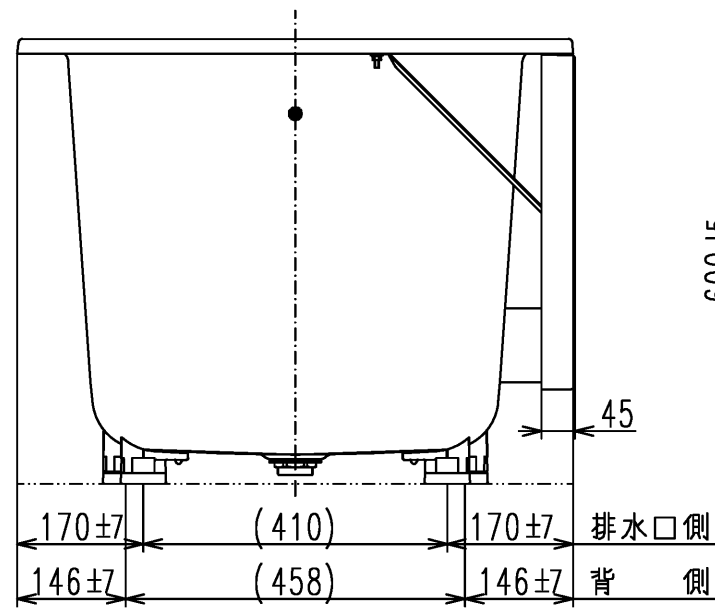

色番	色彩	備考
#MNN	ムーンホワイトN	
#MRN	ムーンピンクN	
#MGN	ムーングリーンN	
#MCN	ムーンブラウンN	

図名 和洋折衷一方半エプロン付き ネオマーブバス (1400サイズ)				尺度 1:10 図番 PNS1401L
年月日 2026.4.1	製図 中田	検図 林堂 三上	TOTO	