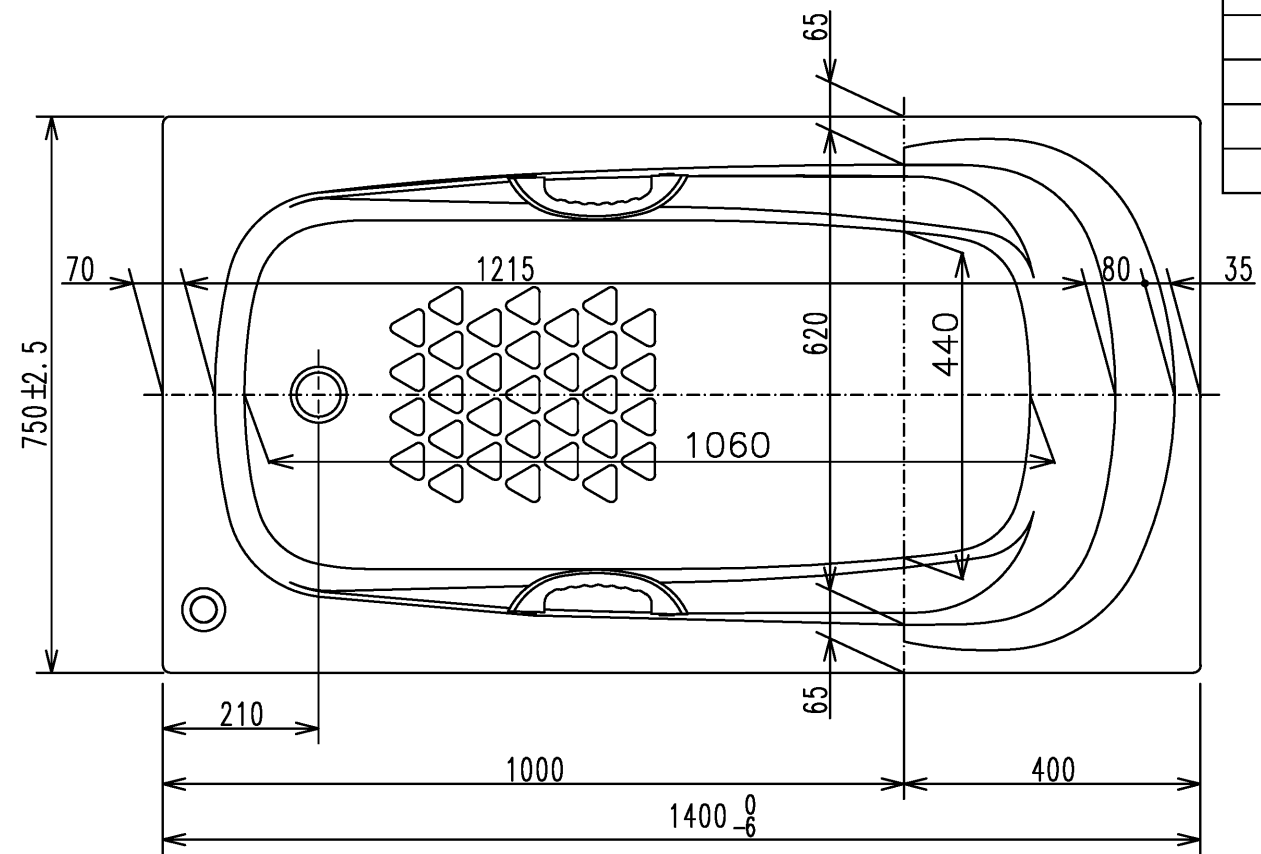

色番	色彩	備考
M2	ムーンホワイトN	
M3	ムーンピンクN	
M6	ムーングリーンN	
M5	ムーンブラウンN	

- (特殊点)
1. 排水仕様変更(間接排水→直間兼用排水)
 2. 全高変更20mm UP(600→620)

図名		和洋折衷エプロンなし ネオマーブバス(1400サイズ)		尺度	1:10
図番		PNS1460LJ T930			
年月日	製図	中田	検図	林堂 三上	TOTO
2026.4.1					