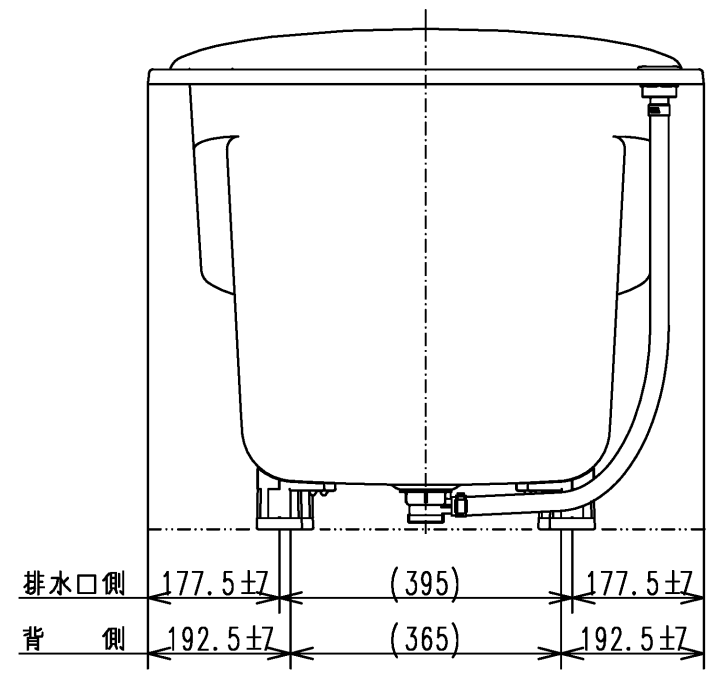

色番	色彩	備考
M2	ムーンホワイトN	
M3	ムーンピンクN	
M6	ムーングリーンN	
M5	ムーンブラウンN	

- (特殊点)
1. 排水仕様変更(間接排水→直間兼用排水)
 2. 全高変更20mm UP(600→620)

図名		和洋折衷エプロンなし ネオマーブバス(1400サイズ)		尺度	1:10
図番		PNS1460LJ T930			
年月日	製図	中田	検図	林堂 三上	TOTO
2026.4.1					