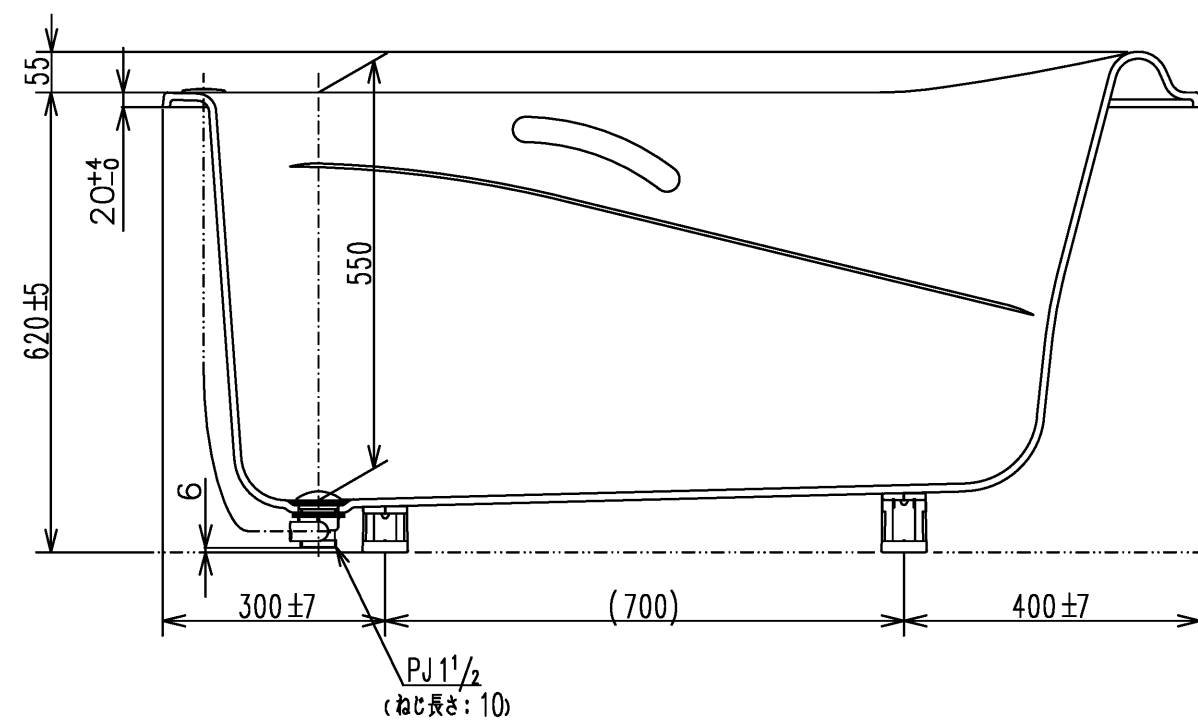

色番	色彩	備考
M2	ムーンホワイトN	
M3	ムーンピンクN	
M6	ムーングリーンN	
M5	ムーンブラウンN	

- (特殊点)
1. 排水仕様変更(間接排水→直間兼用排水)
 2. 全高変更20mm UP(600→620)

図名		和洋折衷エプロンなし ネオマーブバス(1400サイズ)		尺度	1:10
図番		PNS1460LJ T930			
年月日	製図	中田	検図	林堂 三上	TOTO
2026.4.1					