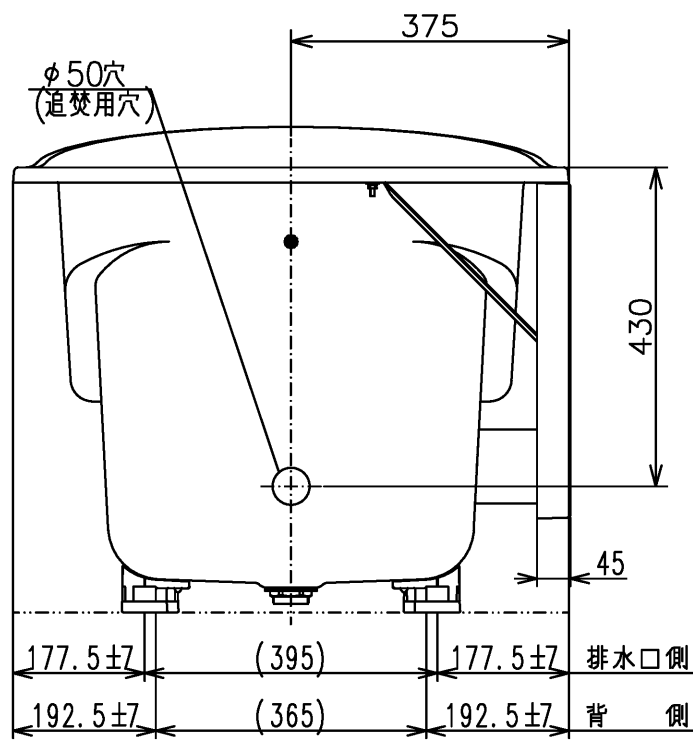

色番	色彩	備考
#MNN	ムーンホワイトN	
#MRN	ムーンピンクN	
#MGN	ムーングリーンN	
#MCN	ムーンブラウンN	

図名 和洋折衷一方半エプロン付き ネオマーパス (1400サイズ)				尺度 1:10
				図番 PNS1461L1
年月日 2026.4.1	製図 中田	検図 林堂 三上	<b>TOTO</b>	