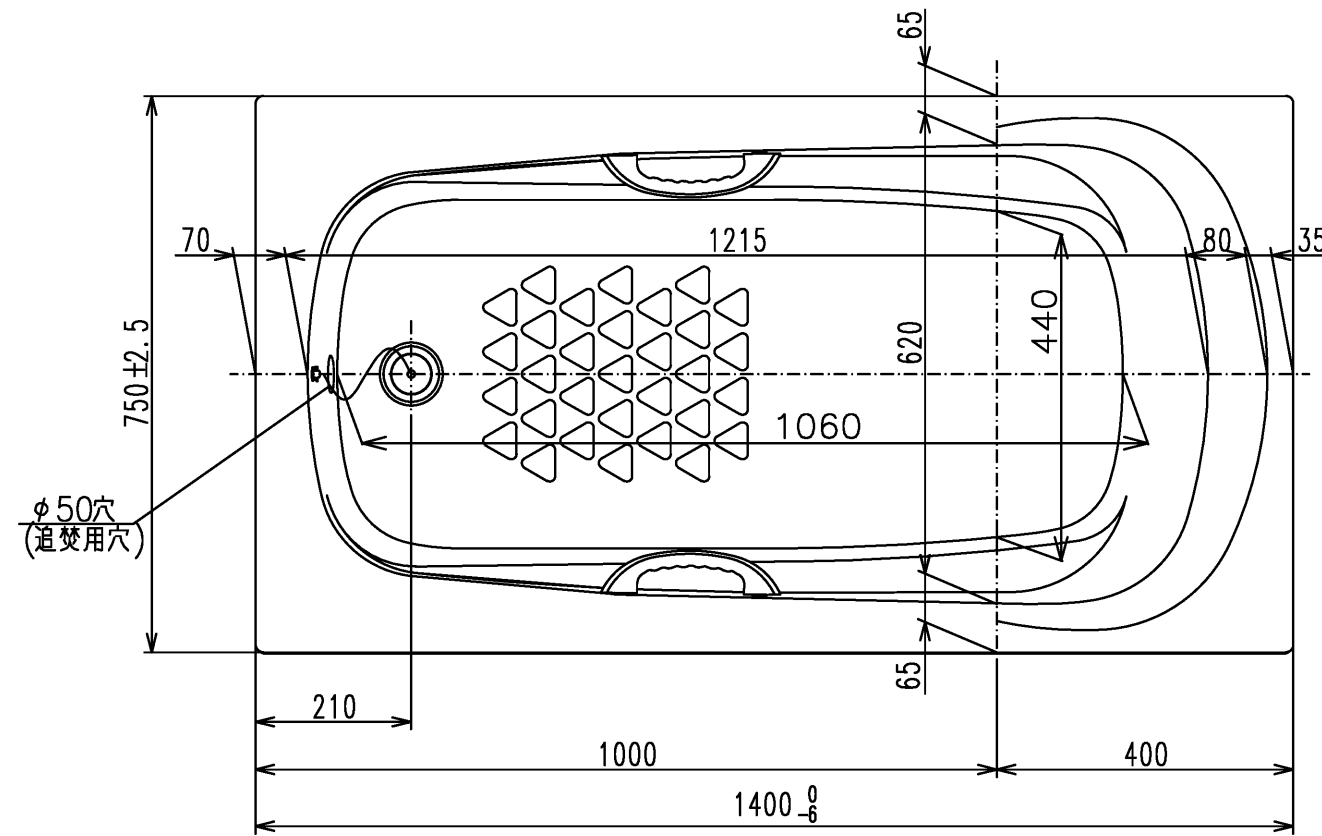

色番	色彩	備考
#MNN	ムーンホワイトN	
#MRN	ムーンピンクN	
#MGN	ムーングリーンN	
#MCN	ムーンブラウンN	

図名 和洋折衷一方半エプロン付き ネオマーパス (1400サイズ)				尺度 1:10
				図番 PNS1461L1
年月日 2026.4.1	製図 中田	検図 林堂 三上	<b>TOTO</b>	