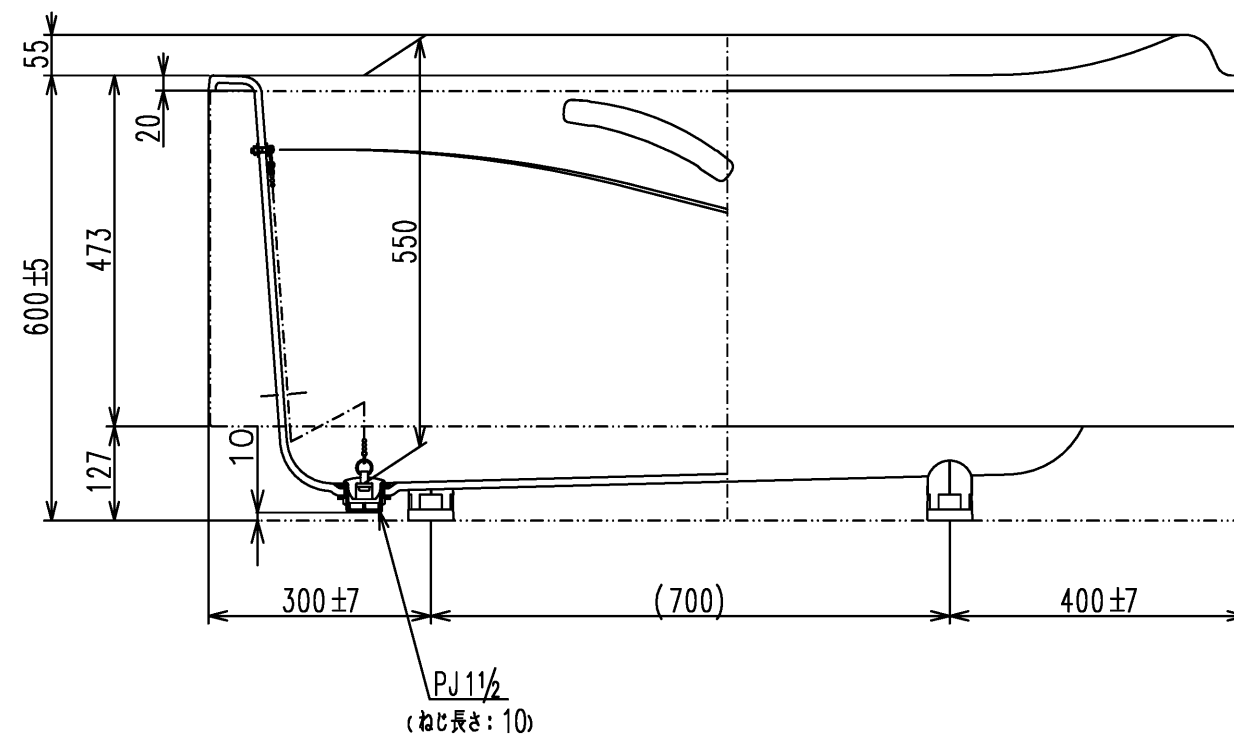

色番	色彩	備考
#MNN	ムーンホワイトN	
#MRN	ムーンピンクN	
#MGN	ムーングリーンN	
#MCN	ムーンブラウンN	

図名 和洋折衷一方半エプロン付き ネオマーパス (1400サイズ)				尺度 1:10
				図番 PNS1461L1
年月日 2026.4.1	製図 中田	検図 林堂 三上	<b>TOTO</b>	