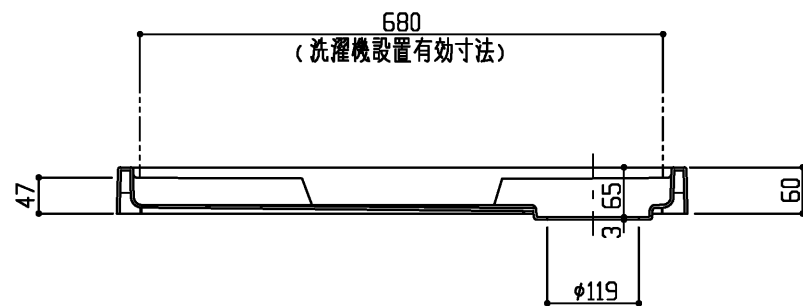

固定部詳細(尺度フリー)

断面A-A

断面B-B

商品リスト

品番	品名	個数
PWP740N2W	PP製 洗濯機パン	1

補修部品品番一覧

品番	品名	個数	備考
PWH43023W4W	防水化粧キャップ	1	4個入
PWH55036W4	固定ねじ	1	4本入

製品情報

- ※ 洗濯機パン本体の耐荷重(約200kg)
- ※ 製品は一般品(BL認定外)
- ※ 固定ねじ(4本)、防水化粧キャップ(4個)同梱
- ※ 排水トラップと組み合わせてご使用ください

工事情報

- ※ 洗濯機設置有効寸法は参考値の為、洗濯機との組合せは使用する洗濯機のカタログ、又は取扱説明書に記載されている設置条件を確認してください

TOTO

名称
洗濯機パン

製図 齋藤
検図 福富

日付
17.12.28

単位
mm
尺度
1:10

現場名(備考欄)

品番

PWP740N2W

図番