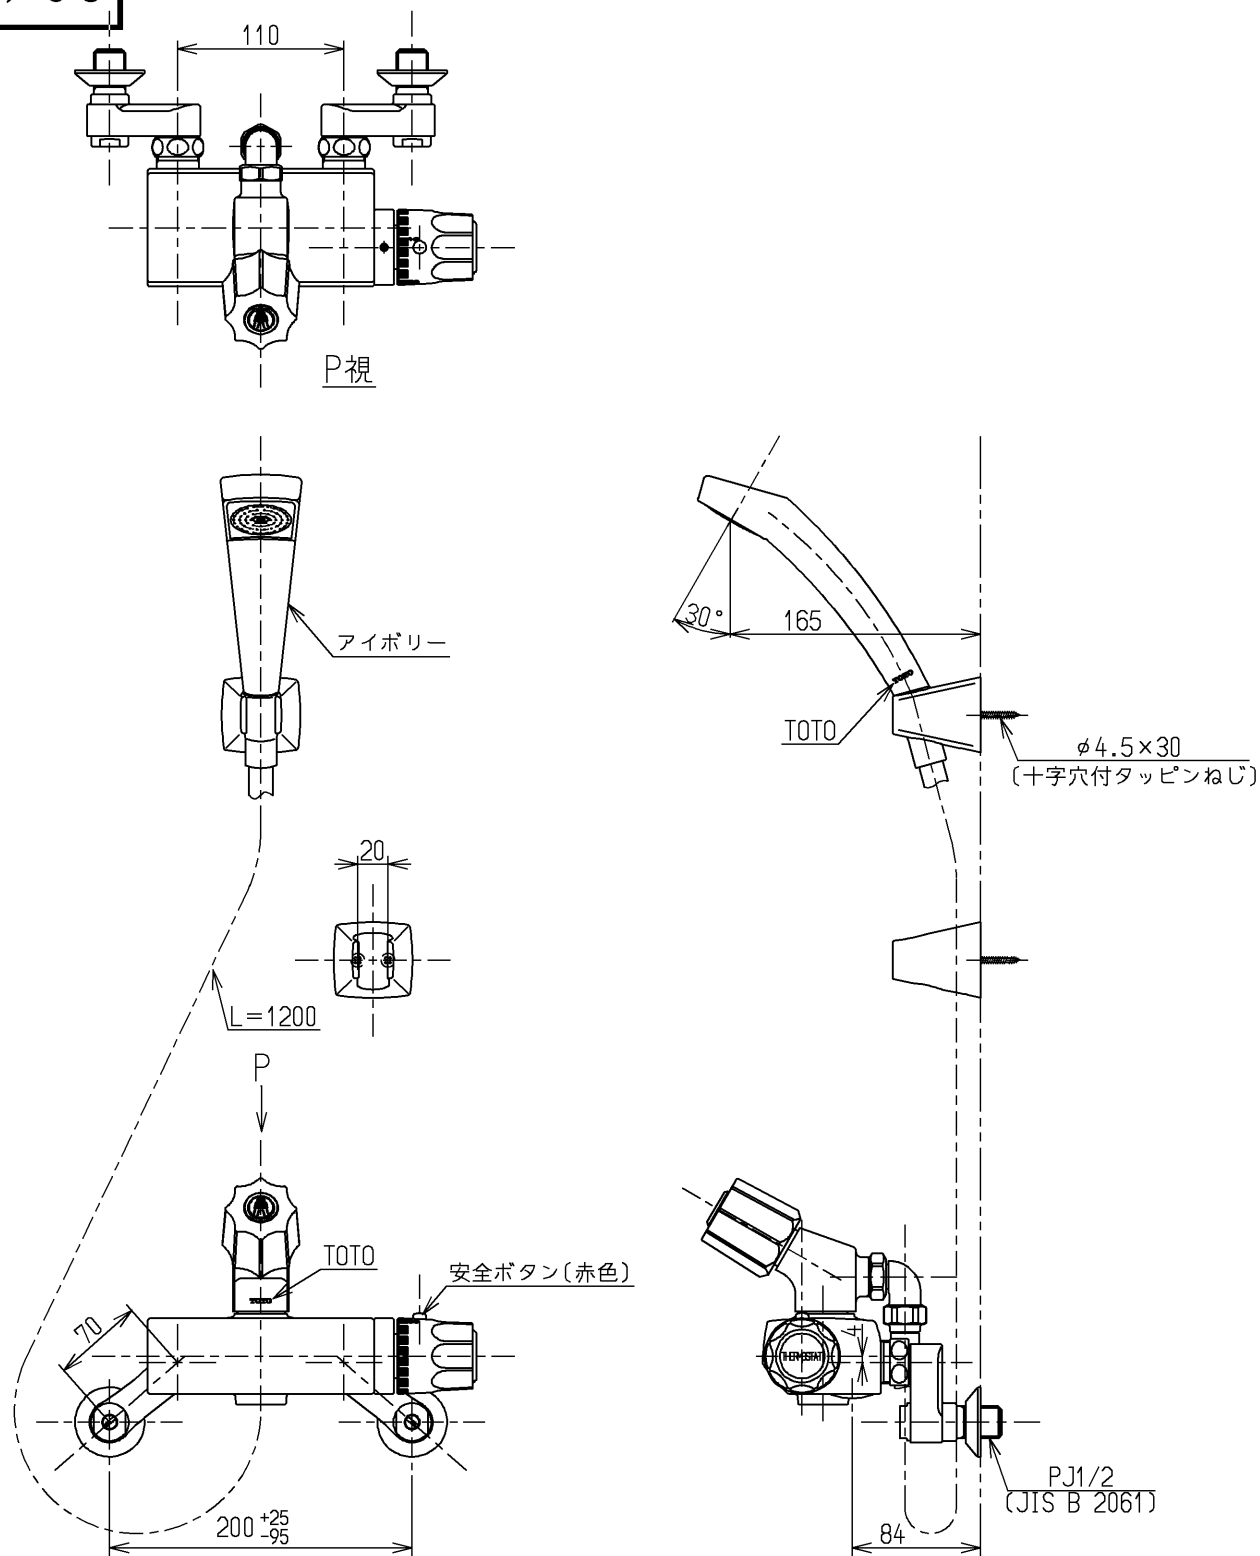

生産中止図面

1998/03

TOTO			単位 mm	名称 壁付サーモ13 (シャワー) (浴室) (JIS)
製図 塩田	検図 梅本 梅本	日付 98. 2.17	尺度 1:5	図番
備考 逆止弁付				TGM141CS