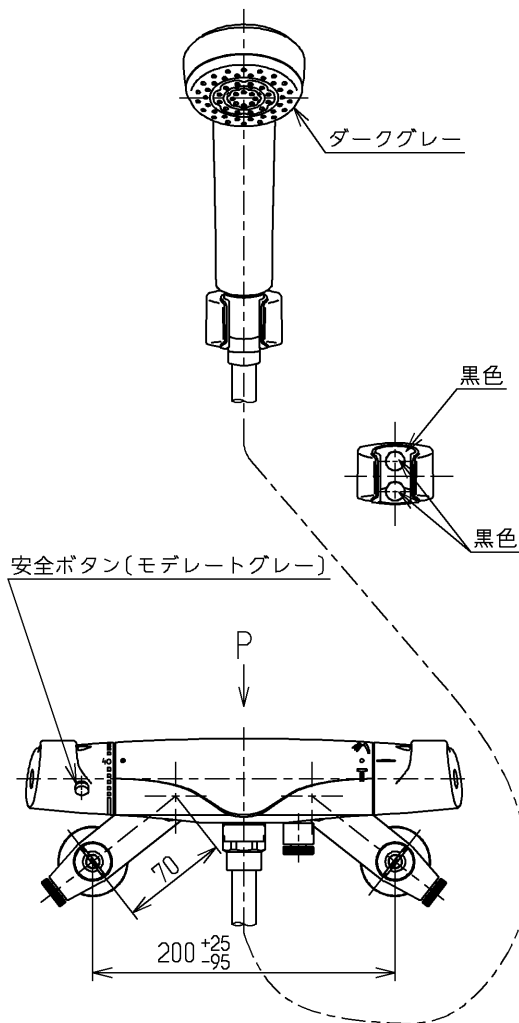

生産中止図面

2005/01

△ご注意  
やけどの  
恐れあり  
さわらな  
いで!

※部詳細図(1:1)

水道法適合品		エコマーク商品		名称
<b>TOTO</b>			単位 mm	壁付サーモ13 (シャワーバス・寒) (浴室) (JIS)
製図 清藤	検図 畑中	日付 寺岡	尺度 04.12.13	1:5
備考 逆止弁付				図番 TMW40CZ