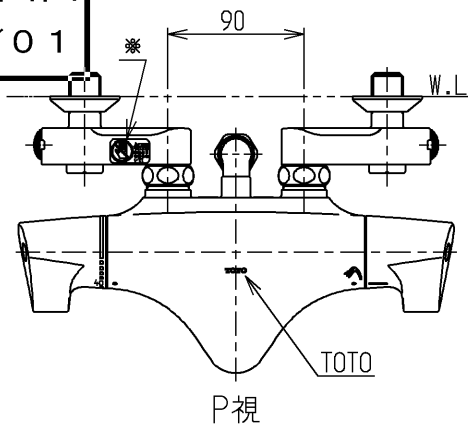

生産中止図面

2005/01

△ご注意  
やけどの  
恐れあり  
さわらな  
いで!

※部詳細図(1:1)

水道法適合品		エコマーク商品		名称
<b>TOTO</b>			単位 mm	壁付サーモ13 (シャワーバス・寒) (浴室) (JIS)
製図 清藤	検図 畑中	日付 寺岡	尺度 04.12.13	1:5
備考 逆止弁付				図番 TMW40CZ