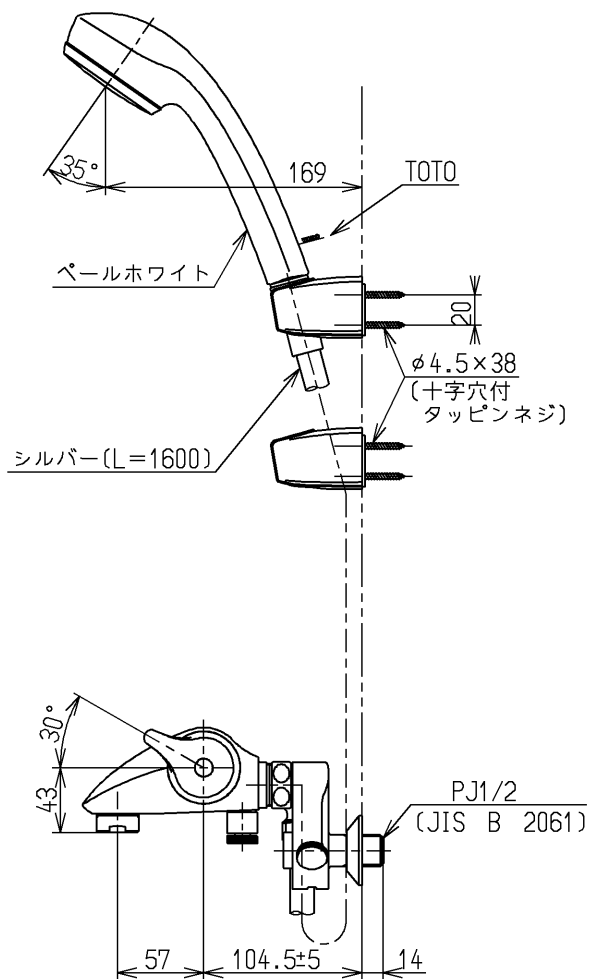

生産中止図面

2005/01

△ご注意  
やけどの  
恐れあり  
さわらな  
いで!

※部詳細図(1:1)

水道法適合品		エコマーク商品		名称
<b>TOTO</b>			単位 mm	壁付サーモ13 (シャワーバス・寒) (浴室) (JIS)
製図 清藤	検図 畑中	日付 寺岡	尺度 04.12.13	1:5
備考 逆止弁付				図番 TMW40CZ