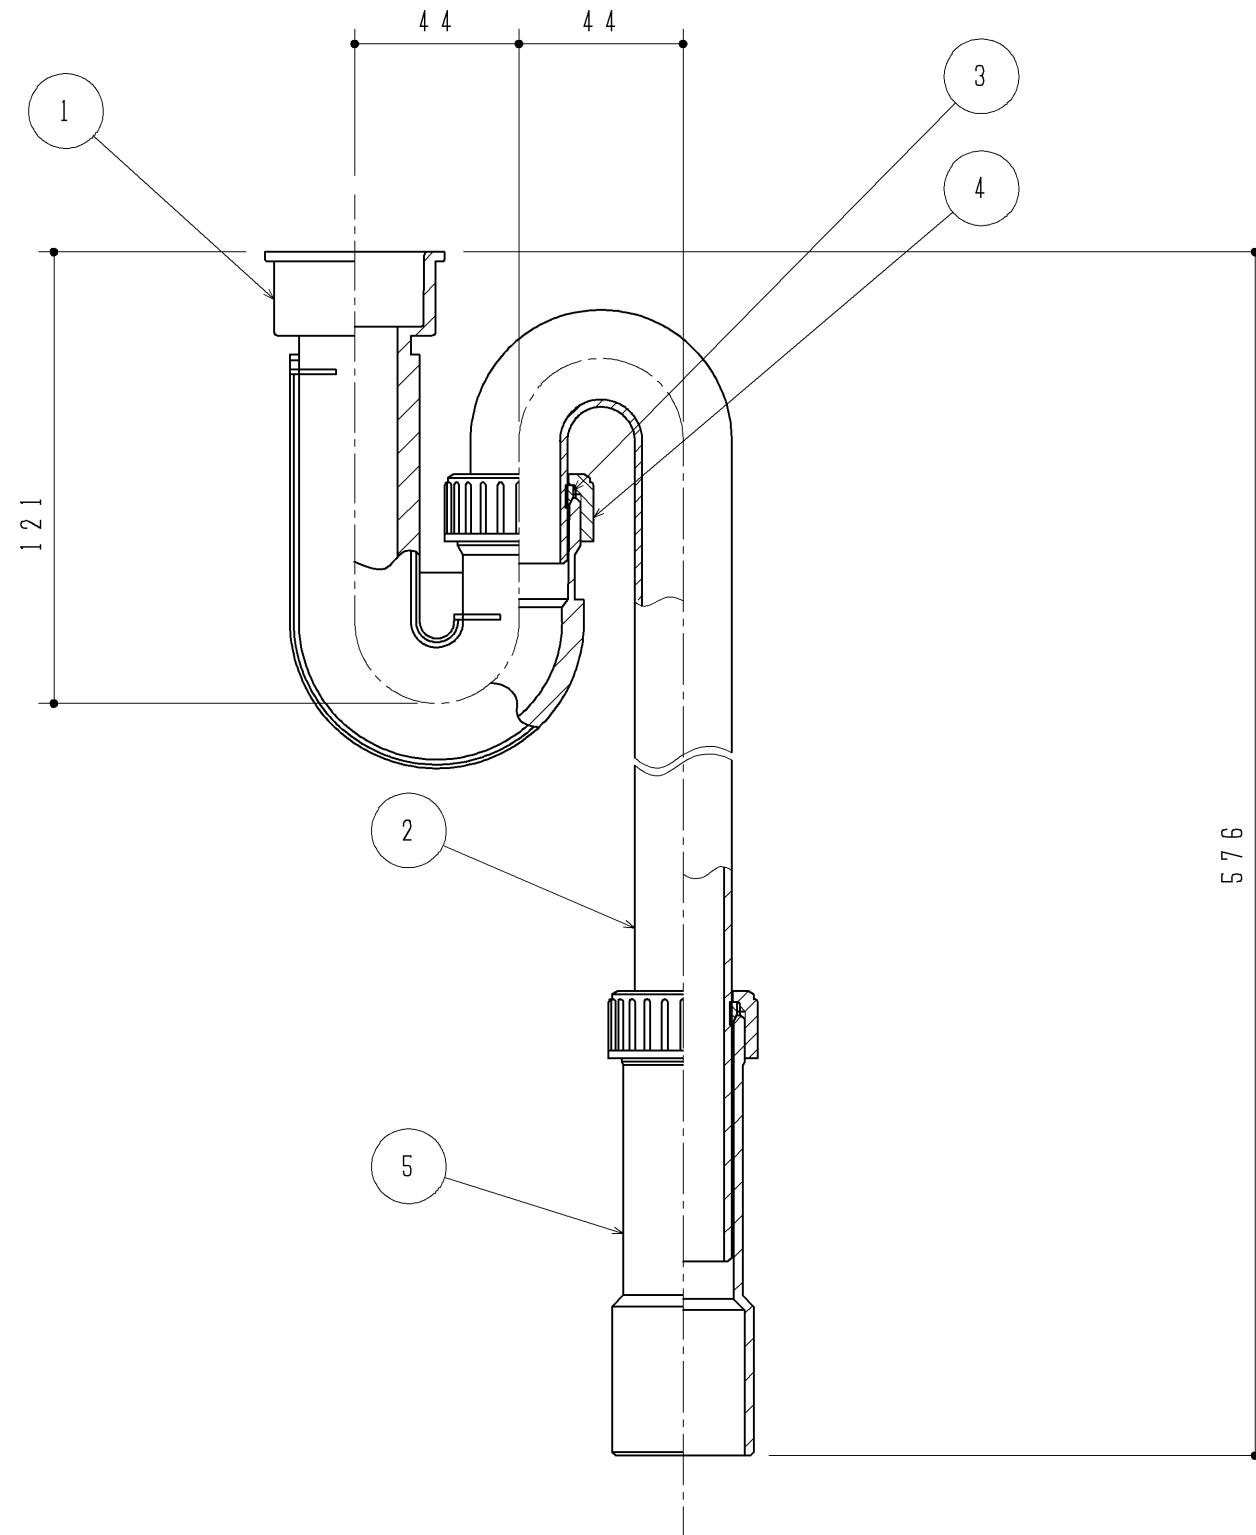

生産中止図面

2011/08

< 同梱部材 >

品名	個数
クイックファスナー	1
排水金具	1
三角パッキン	1
トラップ接続管	1
スリップワッシャー	1

番号	品名	個数
①	排水トラップ(下)	1
②	排水トラップ(上)	1
③	三角パッキン(φ26用)	2
④	袋ナット(G1)	2
⑤	床排水ソケット	1

改廃年月日	改新要領No.	事由	製品番号	製図				西本	検図	水野	石黒	年月日
				<b>TOTO</b>								
								排水トラップセット(床排水)				図面数
				品番	UGA399S	尺度	1:2	投影法	三角法	材質		図番