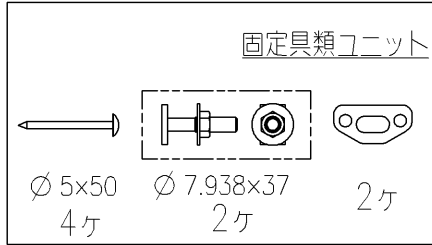

- <梱包数>
- 便器接続部ユニット ×1
 - アジャスターユニット ×1
 - Pシールユニット ×1
 - 固定具類ユニット ×1
 - 施工説明書 ×1
 - 位置決めシート ×1
 - 注意書ラベル ×1

縮尺：フリー

縮尺：フリー

TOTO		UNIT mm	SCALE 1:4	DATE 2022-Jun-22	DRAWN takahiro.maruyama
TITLE ソケット取替ユニット (リモデル) SOCKET EXCHANGE UNIT					CHECKED satoshi.takano
REMARKS					APPROVED kenichi.nakamura
					ITEM NUMBER HH02133