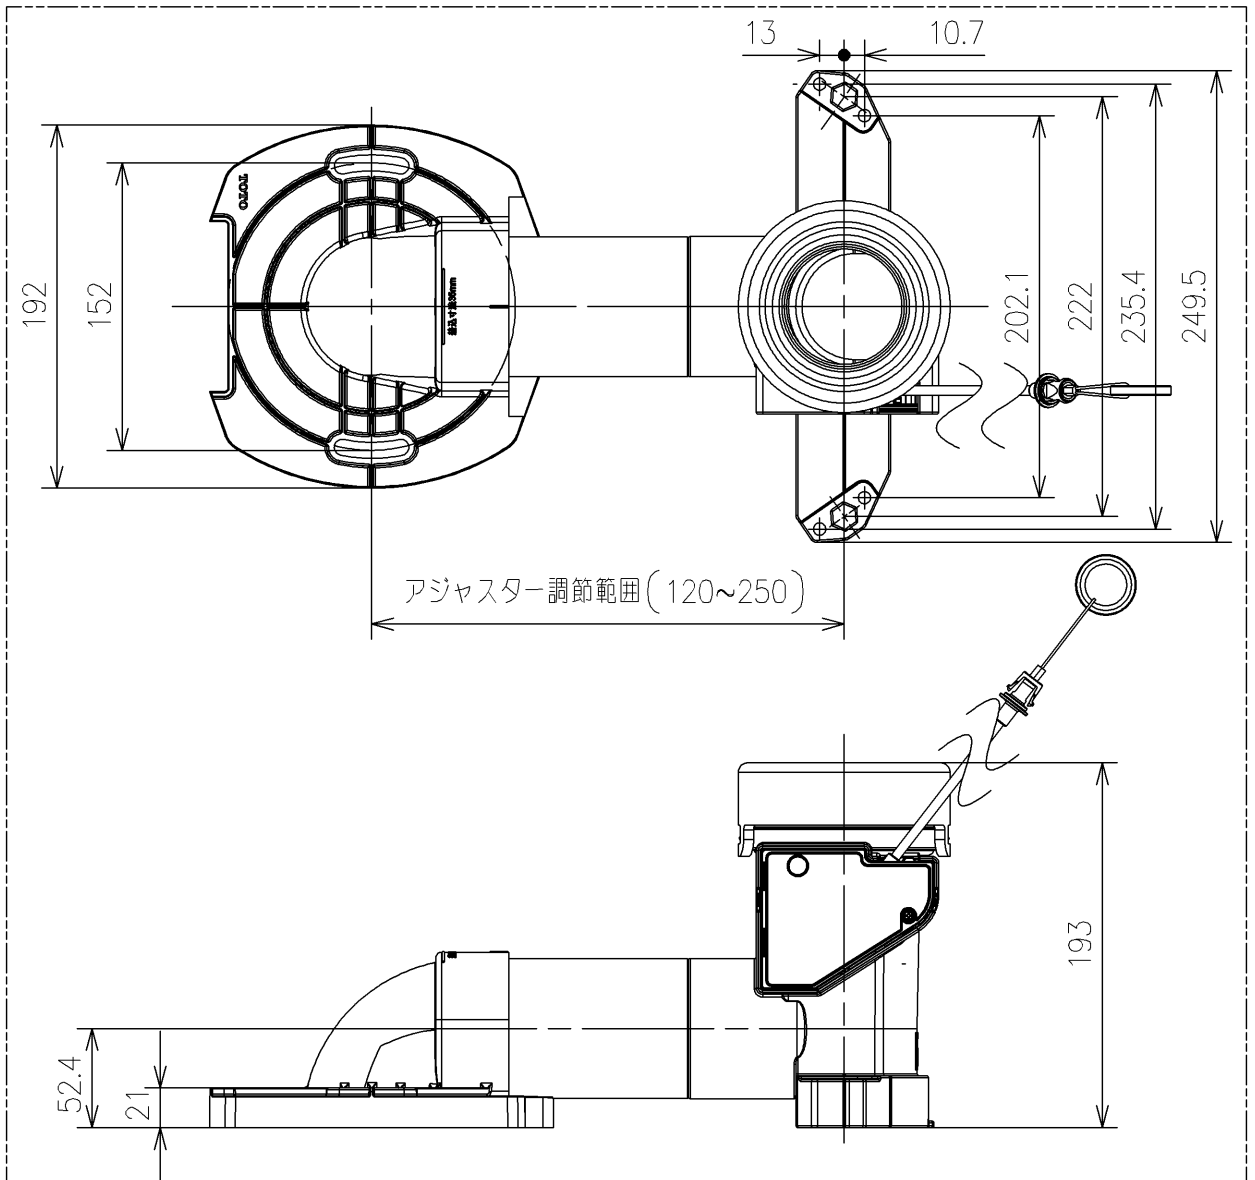

- <梱包数>
- 便器接続部ユニット ×1
 - アジャスターユニット ×1
 - Pシールユニット ×1
 - 固定具類ユニット ×1
 - 施工説明書 ×1
 - 位置決めシート ×1
 - 注意書ラベル ×1

縮尺：フリー

縮尺：フリー

TOTO		UNIT mm	SCALE 1:4	DATE 2022-Jun-22	DRAWN takahiro.maruyama
TITLE ソケット取替ユニット (リモデル) SOCKET EXCHANGE UNIT					CHECKED satoshi.takano
REMARKS					APPROVED kenichi.nakamura
					ITEM NUMBER HH02133