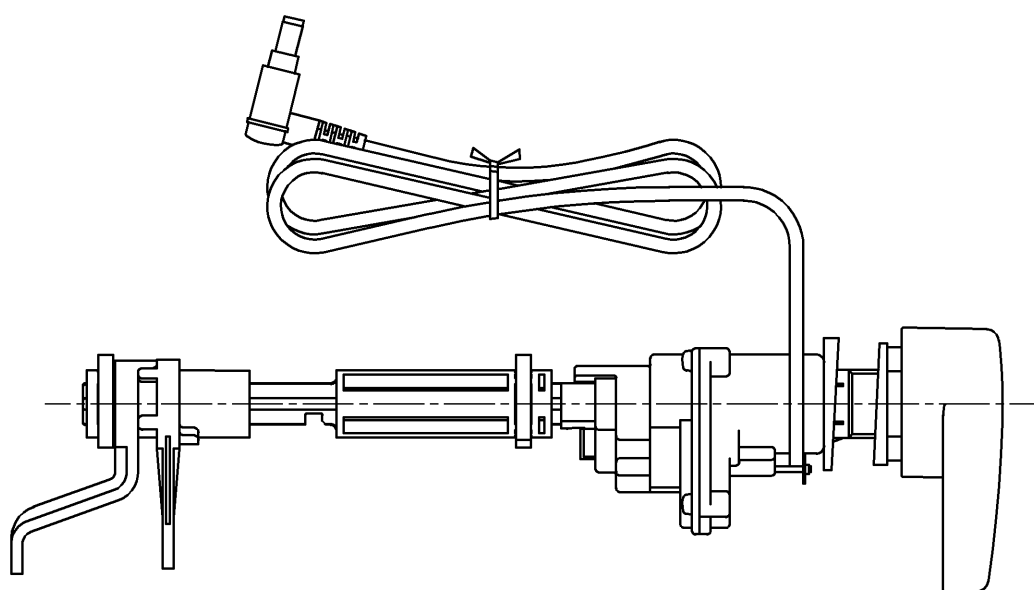

便器洗浄コード L=1500

レスティカ・CSR / 一般地仕様の場合

レスティカ・CSR (CS680系)・NEW CS (C770系) / 寒冷地仕様の場合

付属品

流すボタン組品：1個

TOTO			単位 mm	名称
製図 高田 ゆ	検図 山川 松下博	日付 12-03-12	尺度 1 : 2	便器洗浄ユニット
備考 アプリコット 密結便器(右ハンドル)用				品番 TCA221
				図番 TCA221=A0101