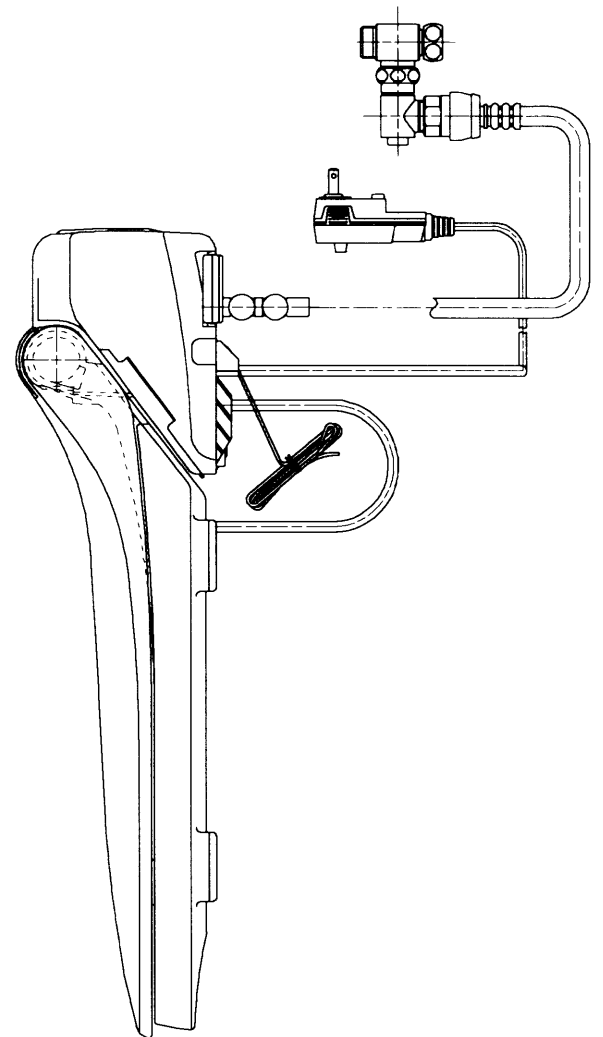

生産中止図面

2001/07

*定格 交流 100V-1374W 50/60Hz

| | | | |
|-------------|------------|----------------|---------------------|
| TOTO | | 単位 mm | 名称 |
| 製図 南 | 検図 林 中村 | 日付 00-12-11 | 洗淨乾燥脱臭暖房便座 |
| 備考 | | | 品番 TCF4041 |
| | | | 図番 TCF4041=A1010 |
| ページNo. | | 1-1 | (改) |