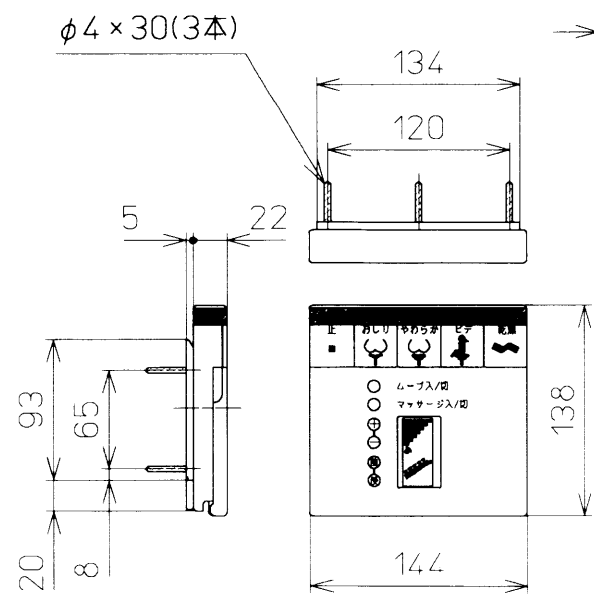

生産中止図面

2001/07

*定格 交流 100V-1374W 50/60Hz

| | | | |
|-------------|------------|----------------|---------------------|
| TOTO | | 単位 mm | 名称 |
| 製図 南 | 検図 林 中村 | 日付 00-12-11 | 洗淨乾燥脱臭暖房便座 |
| 備考 | | | 品番 TCF4041 |
| | | | 図番 TCF4041=A1010 |
| ページNo. | | 1-1 | (改) |