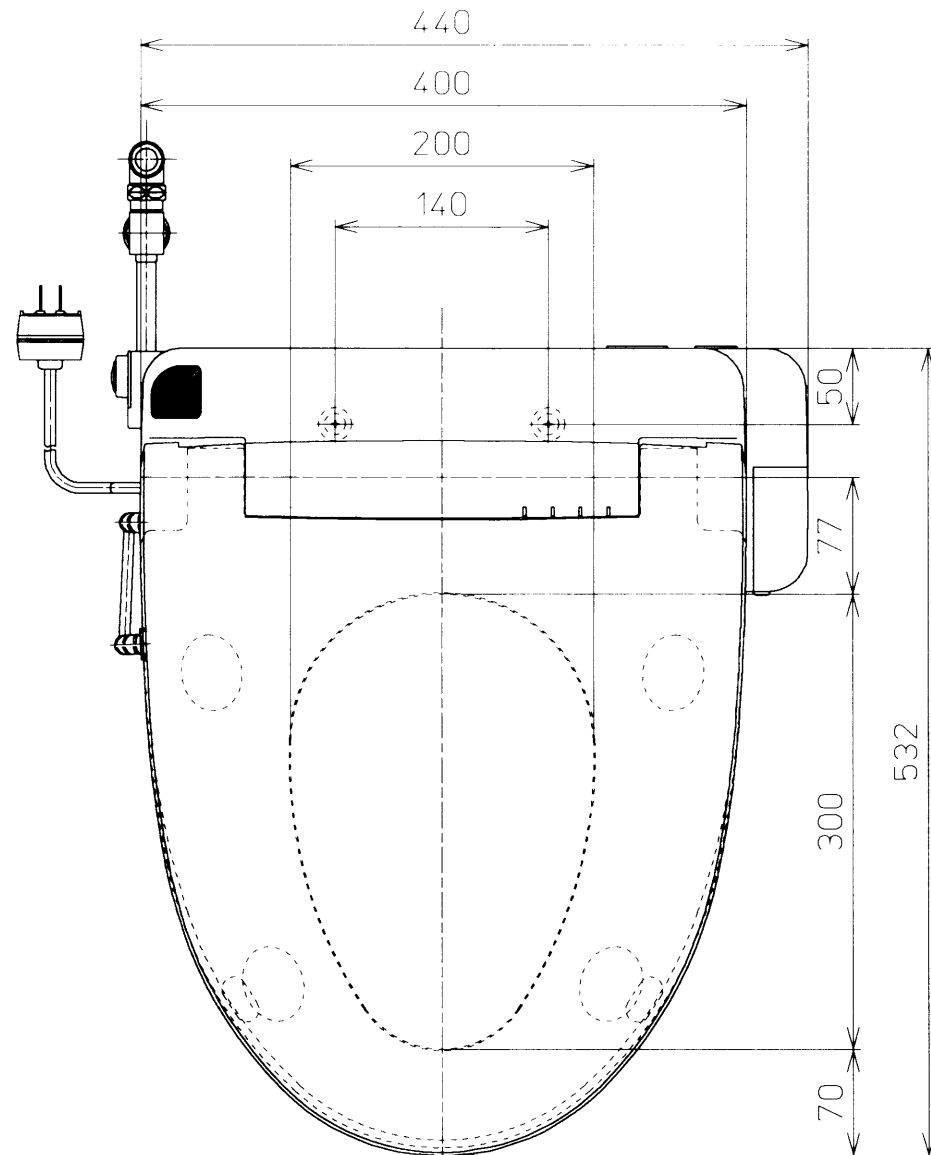

生産中止図面

2001/07

*定格 交流 100V-1374W 50/60Hz

| | | | |
|-------------|------------|----------------|---------------------|
| TOTO | | 単位 mm | 名称 |
| 製図 南 | 検図 林 中村 | 日付 00-12-11 | 洗淨乾燥脱臭暖房便座 |
| 備考 | | | 品番 TCF4041 |
| | | | 図番 TCF4041=A1010 |
| ページNo. | | 1-1 | (改) |