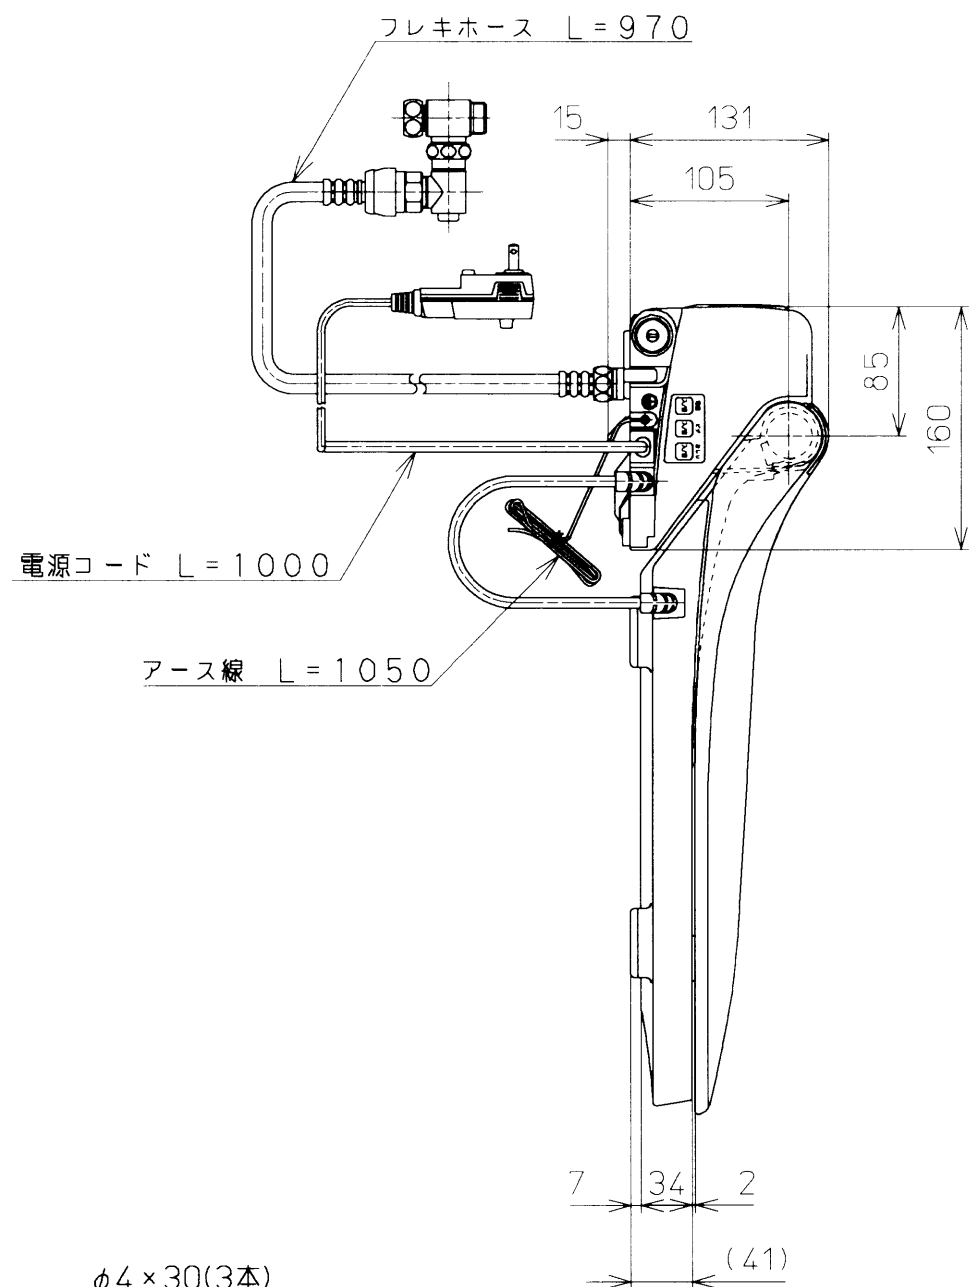

生産中止図面

2001/07

*定格 交流 100V-1374W 50/60Hz

| | | | |
|-------------|------------|----------------|---------------------|
| TOTO | | 単位 mm | 名称 |
| 製図 南 | 検図 林 中村 | 日付 00-12-11 | 洗淨乾燥脱臭暖房便座 |
| 備考 | | | 品番 TCF4041 |
| | | | 図番 TCF4041=A1010 |
| ページNo. | | 1-1 | (改) |