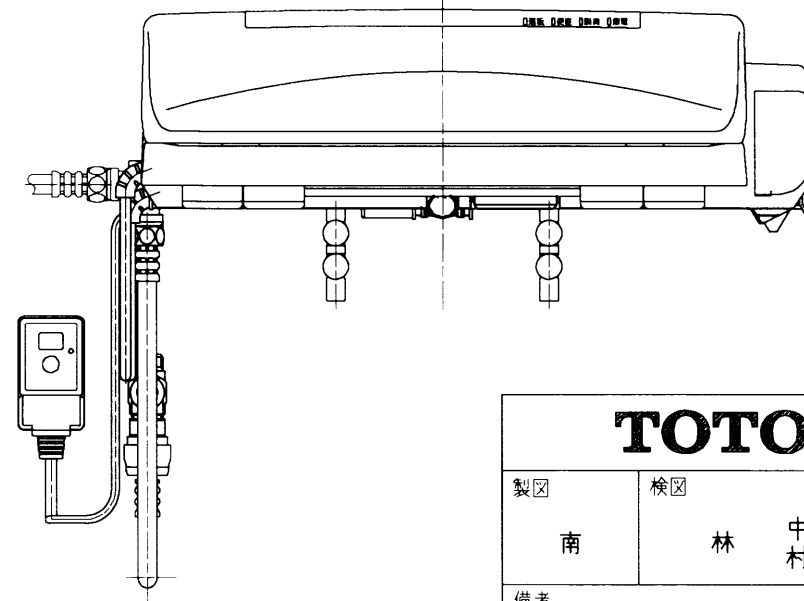

生産中止図面

2001/07

*定格 交流 100V-1374W 50/60Hz

| | | | |
|-------------|------------|----------------|---------------------|
| TOTO | | 単位 mm | 名称 |
| 製図 南 | 検図 林 中村 | 日付 00-12-11 | 洗淨乾燥脱臭暖房便座 |
| 備考 | | | 品番 TCF4041 |
| | | | 図番 TCF4041=A1010 |
| ページNo. | | 1-1 | (改) |