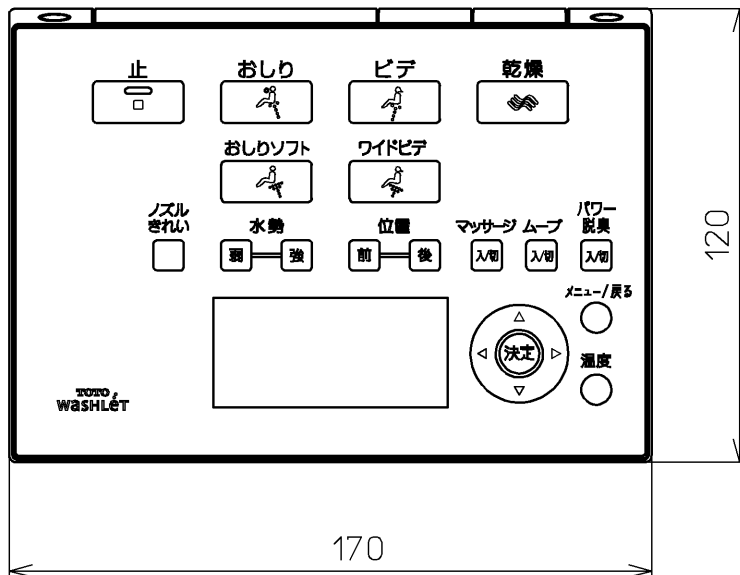

ねじ長 φ4×30(3本)

付属品

流すボタン組品 : 3個

TOTO			単位 mm	名称
製図 高田 ゆ	検図 山川 松下 博	日付 12-03-12	尺度 1 : 2	リモコン組品
備考				品番 TCM1162-1N
				図番 TCM1162-1=A0103