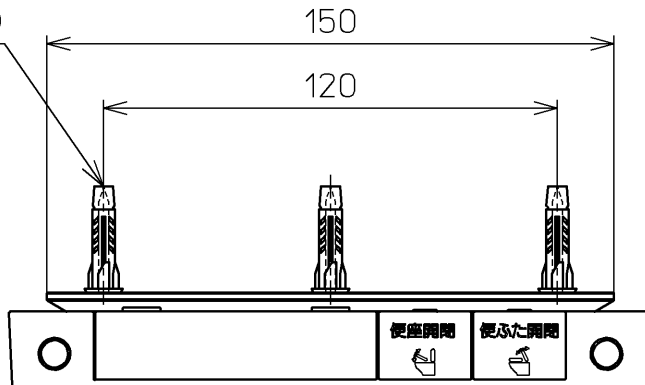

ねじ長 φ4×30(3本)

付属品

流すボタン組品 : 3個

TOTO			単位 mm	名称
製図 高田 ゆ	検図 山川 松下 博	日付 12-03-12	尺度 1 : 2	リモコン組品
備考				品番 TCM1162-1N
				図番 TCM1162-1=A0103