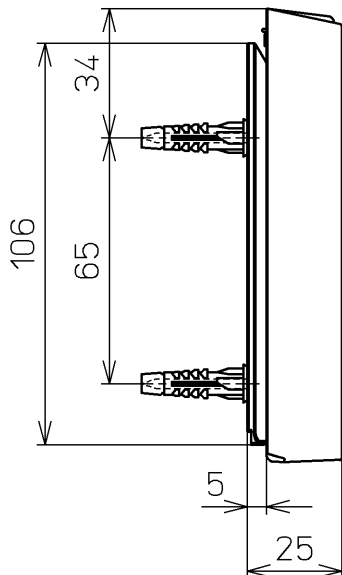

ねじ長 φ4×30(3本)

付属品

流すボタン組品 : 3個

TOTO			単位 mm	名称
製図 高田 ゆ	検図 山川 松下 博	日付 12-03-12	尺度 1 : 2	リモコン組品
備考				品番 TCM1162-1N
				図番 TCM1162-1=A0103