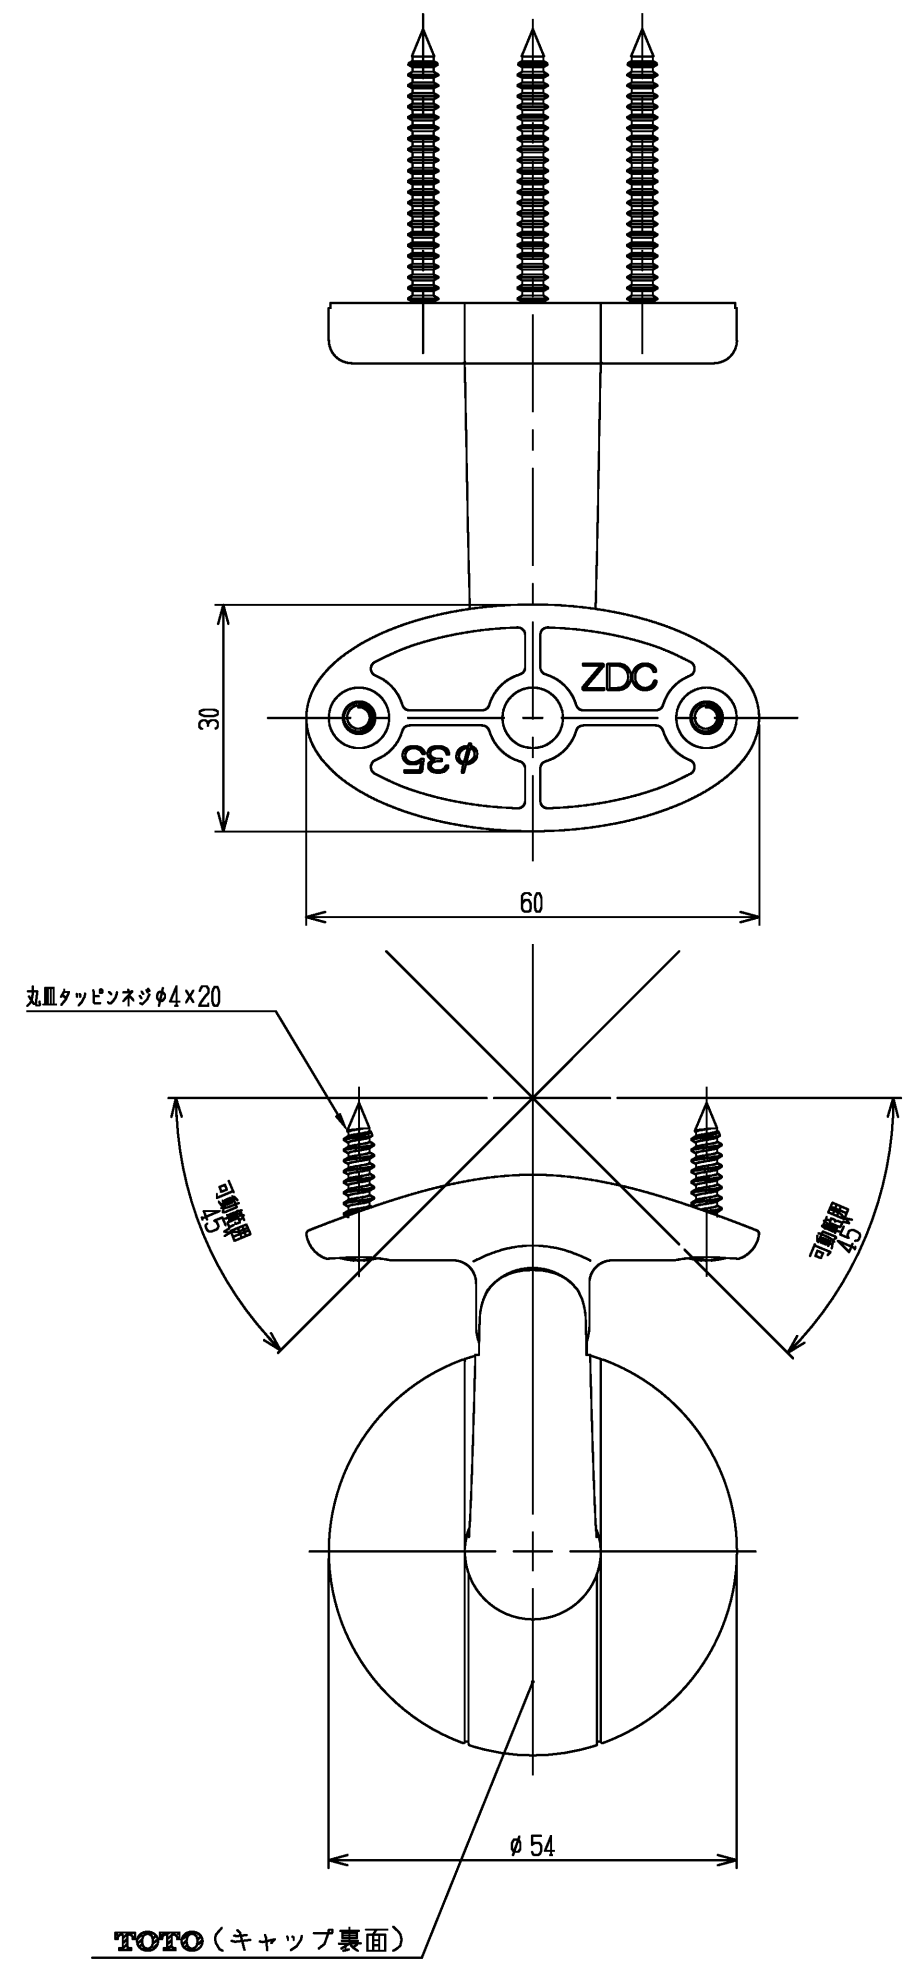

色番	色彩
#AG	アンティークゴールド
#BZ	ブロンズ
#WS	ウォームシルバー

TOTO			単位 mm	名称
製図 金村	検図 田村	日付 2021.12.03	尺度 1:1	L付受フナットφ35(角度調整)
備考 TOTOマークはキャップ裏面に表示				図番 EWT16BU35S