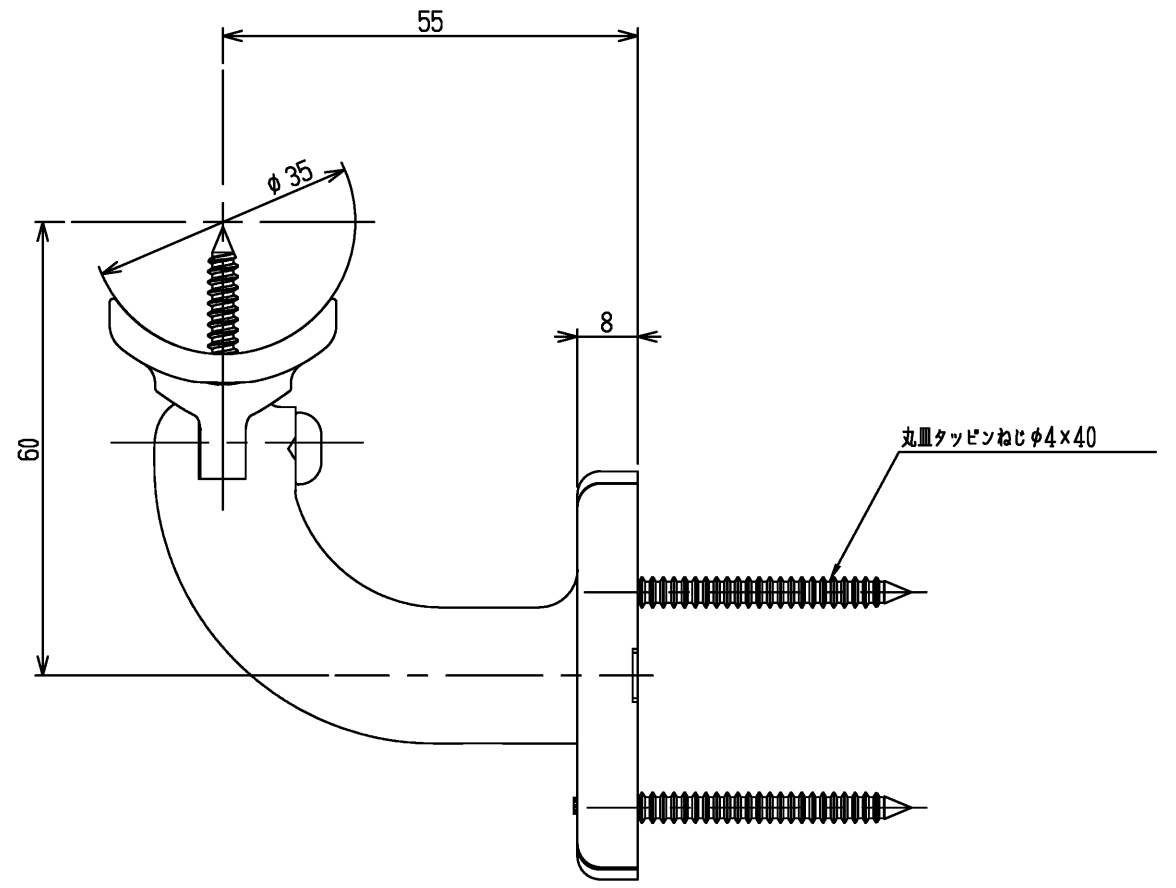

色番	色彩
#AG	アンティークゴールド
#BZ	ブロンズ
#WS	ウォームシルバー

TOTO			単位 mm	名称
製図 金村	検図 田村	日付 2021.12.03	尺度 1:1	L付受フナットφ35(角度調整)
備考 TOTOマークはキャップ裏面に表示				図番 EWT16BU35S