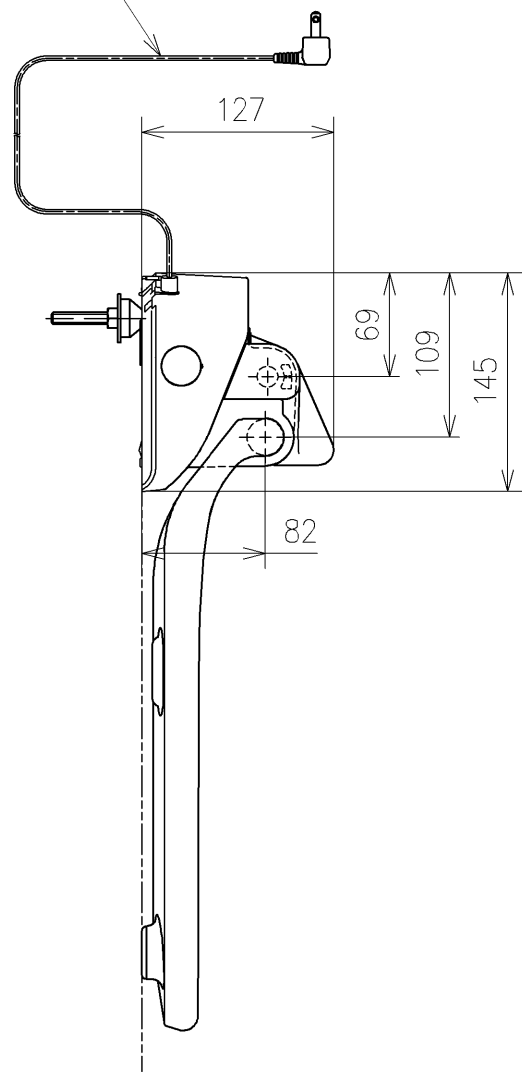

電源コード L=1000

* 定格 : AC100V-52W 50/60Hz

TOTO			単位 mm	名称 ウォームレットS
製図 小山	検図 松本渉	日付 18-08-07	尺度 1:5	品番 TCF116P
備考 便ふたなし 取付ボルト・ナット金属製				図番レビジョン 003
A3			ページNo . 1/1	(改)