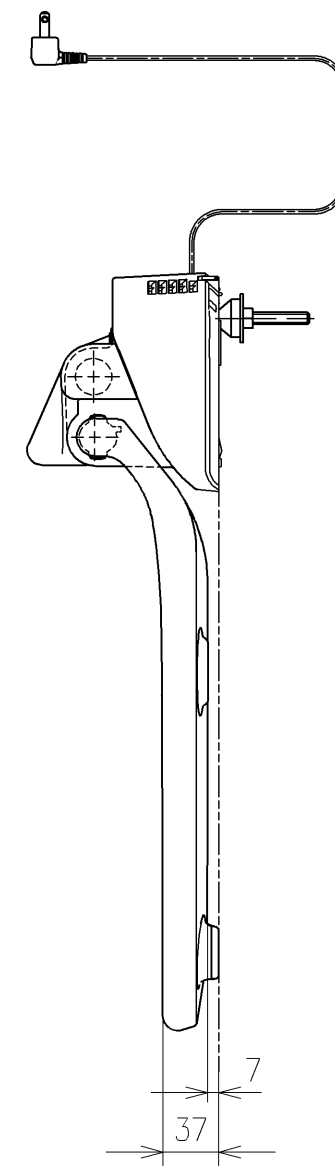

電源コード L=1000

* 定格 : AC100V-52W 50/60Hz

TOTO			単位 mm	名称 ウォームレットS
製図 小山	検図 松本渉	日付 18-08-07	尺度 1:5	品番 TCF116P
備考 便ふたなし 取付ボルト・ナット金属製				図番レビジョン 003
A3			ページNo . 1/1	(改)