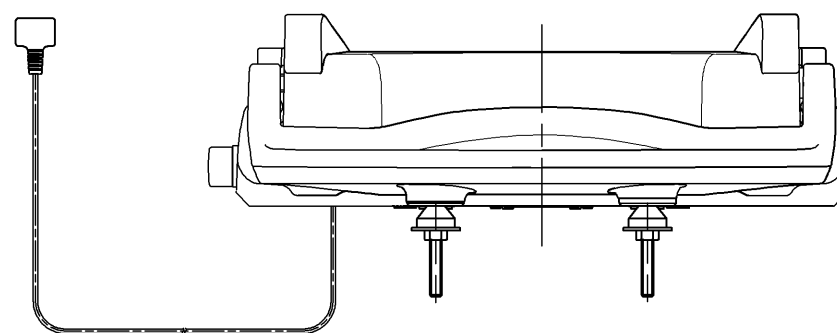

電源コード L=1000

* 定格 : AC100V-52W 50/60Hz

TOTO			単位 mm	名称 ウォームレットS
製図 小山	検図 松本渉	日付 18-08-07	尺度 1:5	品番 TCF116P
備考 便ふたなし 取付ボルト・ナット金属製				図番レビジョン 003
A3			ページNo . 1/1	(改)