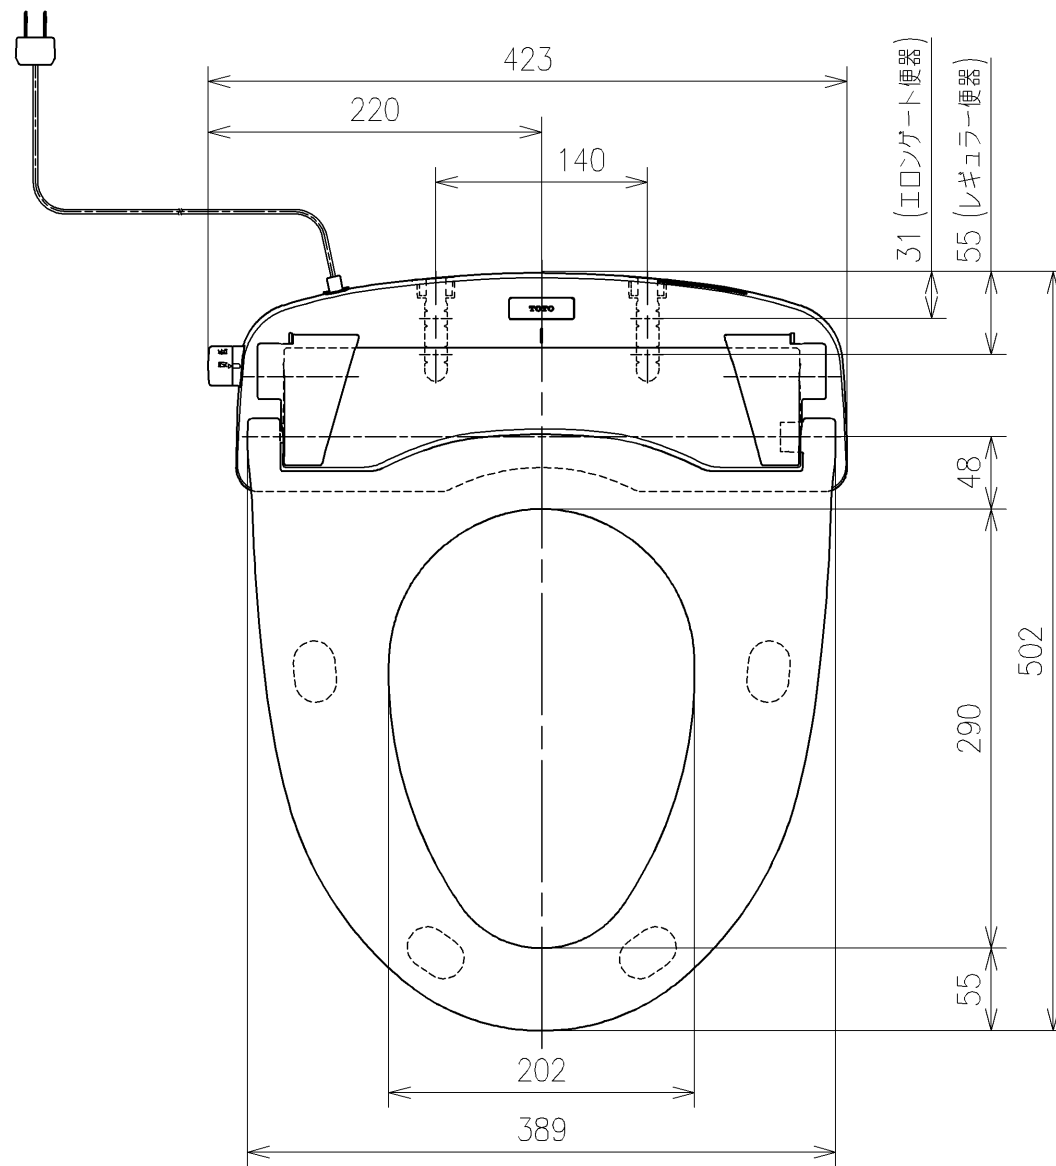

電源コード L=1000

* 定格 : AC100V-52W 50/60Hz

TOTO			単位 mm	名称 ウォームレットS
製図 小山	検図 松本渉	日付 18-08-07	尺度 1:5	品番 TCF116P
備考 便ふたなし 取付ボルト・ナット金属製				図番レビジョン 003
A3			ページNo . 1/1	(改)