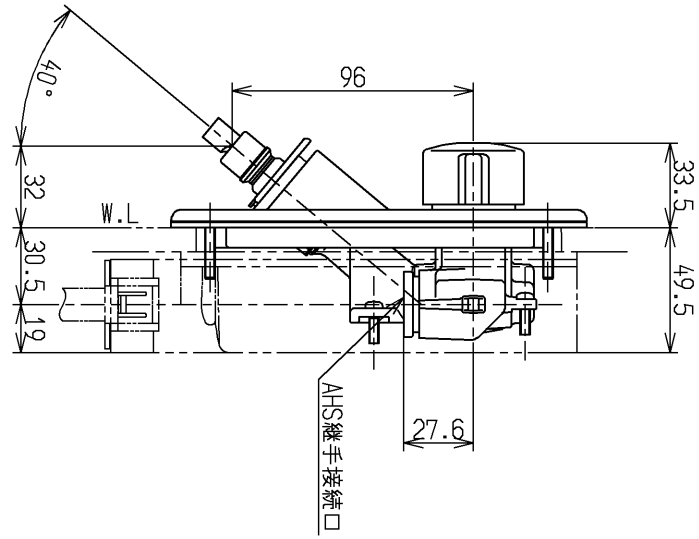

※1部詳細図(1:1)

※2部詳細図(1:1)

取付けには別途ボックス (TWA20B型) が必要となります

水道法適合品		名称	
<b>TOTO</b>		洗濯機用壁付2ハンドル混合水栓	
製図	検図	日付	尺度
林(琳)	中(野)	玉江	1:3
備考		図番	
緊急止水弁・逆止弁付		TWA20A1RZ	