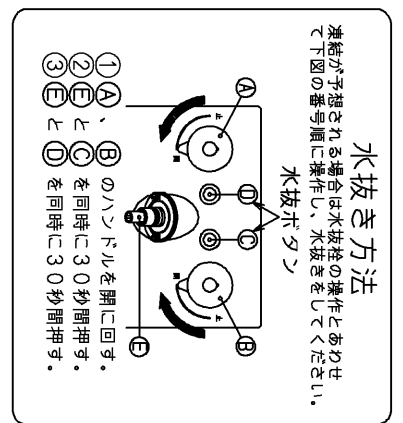

※1部詳細図(1:1)

※2部詳細図(1:1)

取付けには別途ボックス (TWA20B型) が必要となります

水道法適合品		名称	
<b>TOTO</b>		洗濯機用壁付2ハンドル混合水栓	
製図	検図	日付	尺度
林(琳)	中(野)	玉江	1:3
備考		図番	
緊急止水弁・逆止弁付		TWA20A1RZ	