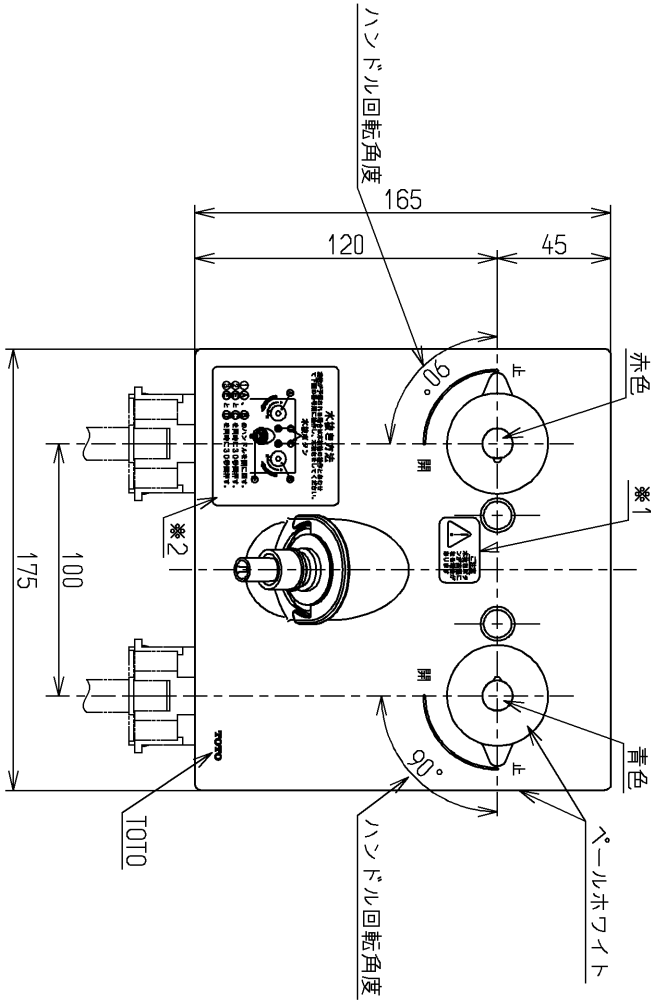

※1部詳細図(1:1)

※2部詳細図(1:1)

取付けには別途ボックス (TWA20B型) が必要となります

水道法適合品		名称	
<b>TOTO</b>		洗濯機用壁付2ハンドル混合水栓	
製図	検図	日付	尺度
林(琳)	中(野)	玉江	1:3
備考		図番	
緊急止水弁・逆止弁付		TWA20A1RZ	