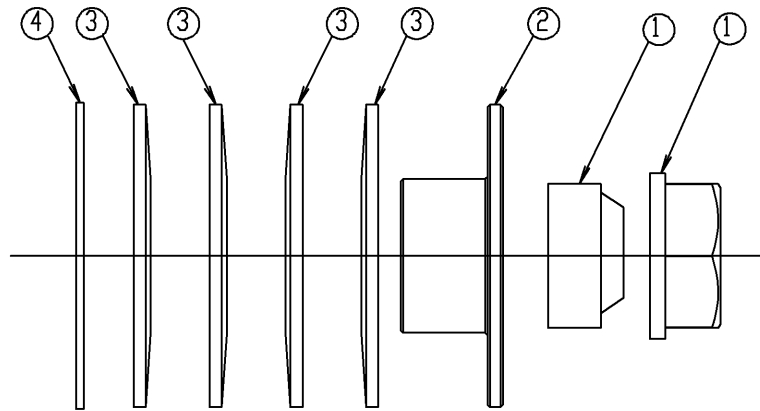

	部品名称
①	ハードロックナットM12
②	皿ばねガイド
③	皿ばね
④	座金

1組

※前方アームレスト (EWC720系) 専用皿ばねセット

TOTO			単位 mm	名称 皿ばねセット
製図 日付	検図 母 商	日付 2012.11.29	尺度 1:1	図番 EW33015
備考 TOM専用				