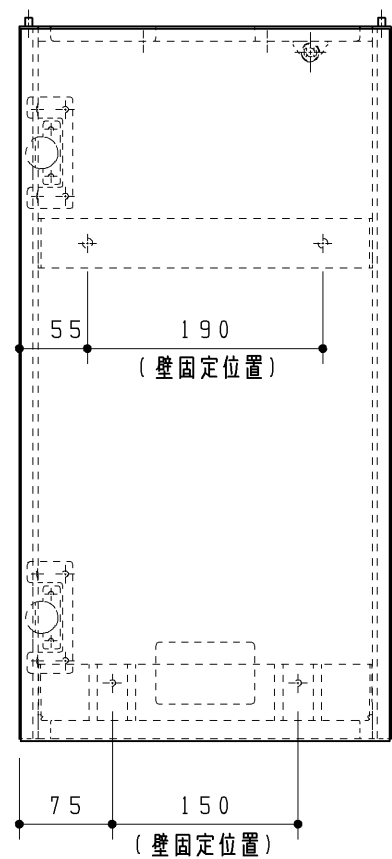

< 同梱部材 >

品名	内訳	
ビスセット	+皿TPねじ4×40	4ヶ
1ヶ	φ4×30+トラスTPねじ	2ヶ
	トラスM5×60小ねじ	2ヶ
	座金	4ヶ
	平座金	2ヶ
	キャップ	4ヶ

品番	色名	扉色名
UGLW1AEL#KW	オプティホワイト	オプティホワイト
UGLW1AEL#N11	パールホワイト	パールホワイト
UGLW1AEL#NR	ナチュラルウッド	ナチュラルウッド
UGLW1AEL#MR	ミディアムウッド	ミディアムウッド

扉セットL

手洗器キャビネット本体L (スリムC)

TOTO		第三角法	単位 mm	名称
製図 飯田	検図 栗崎	日付 16.04.12	尺度 フリ-	手洗器キャビネット
備考				品番 UGLW1AEL#*