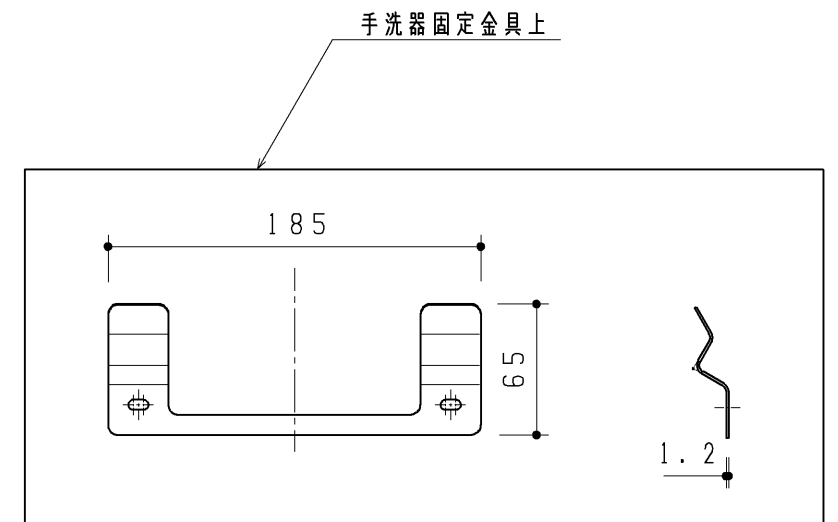

< 同梱部材 >

品名	内訳	
ビスセット	+皿TPねじ4×40	4ヶ
1ヶ	φ4×30+トラスTPねじ	2ヶ
	トラスM5×60小ねじ	2ヶ
	座金	4ヶ
	平座金	2ヶ
	キャップ	4ヶ

品番	色名	扉色名
UGLW1AEL#KW	オプティホワイト	オプティホワイト
UGLW1AEL#N11	パールホワイト	パールホワイト
UGLW1AEL#NR	ナチュラルウッド	ナチュラルウッド
UGLW1AEL#MR	ミディアムウッド	ミディアムウッド

扉セットL

手洗器キャビネット本体L (スリムC)

TOTO		第三角法	単位 mm	名称
製図 飯田	検図 栗崎	日付 16.04.12	尺度 フリ-	手洗器キャビネット
備考				品番 UGLW1AEL#*