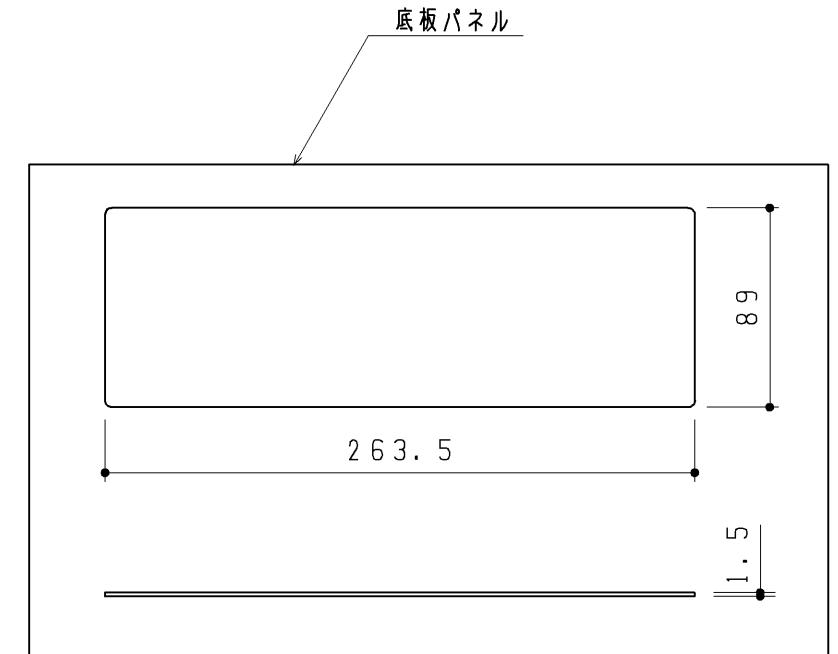

< 同梱部材 >

品名	内訳	
ビスセット	+皿TPねじ4×40	4ヶ
1ヶ	φ4×30+トラスTPねじ	2ヶ
	トラスM5×60小ねじ	2ヶ
	座金	4ヶ
	平座金	2ヶ
	キャップ	4ヶ

品番	色名	扉色名
UGLW1AEL#KW	オプティホワイト	オプティホワイト
UGLW1AEL#N11	パールホワイト	パールホワイト
UGLW1AEL#NR	ナチュラルウッド	ナチュラルウッド
UGLW1AEL#MR	ミディアムウッド	ミディアムウッド

扉セットL

手洗器キャビネット本体L (スリムC)

TOTO		第三角法	単位 mm	名称
製図 飯田	検図 栗崎	日付 16.04.12	尺度 フリ-	手洗器キャビネット
備考				品番 UGLW1AEL#*