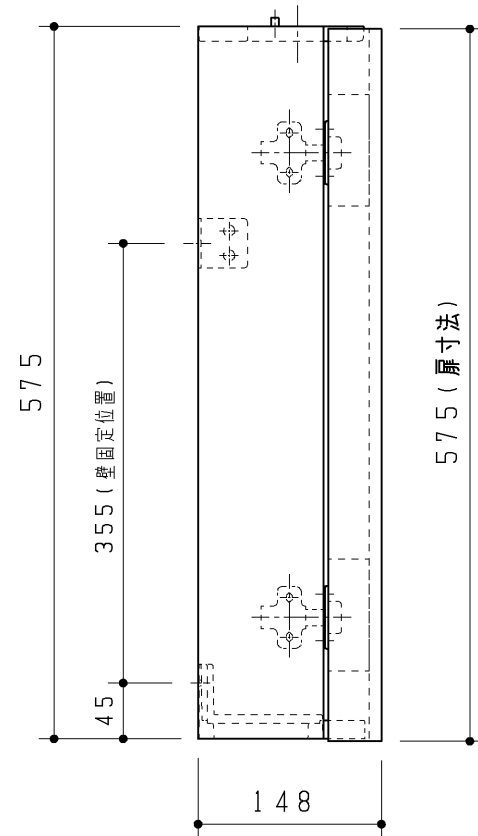

< 同梱部材 >

品名	内訳	
ビスセット	+皿TPねじ4×40	4ヶ
1ヶ	φ4×30+トラスTPねじ	2ヶ
	トラスM5×60小ねじ	2ヶ
	座金	4ヶ
	平座金	2ヶ
	キャップ	4ヶ

品番	色名	扉色名
UGLW1AEL#KW	オプティホワイト	オプティホワイト
UGLW1AEL#N11	パールホワイト	パールホワイト
UGLW1AEL#NR	ナチュラルウッド	ナチュラルウッド
UGLW1AEL#MR	ミディアムウッド	ミディアムウッド

扉セットL

手洗器キャビネット本体L (スリムC)

TOTO		第三角法	単位 mm	名称
製図 飯田	検図 栗崎	日付 16.04.12	尺度 フリ-	手洗器キャビネット
備考				品番 UGLW1AEL#*