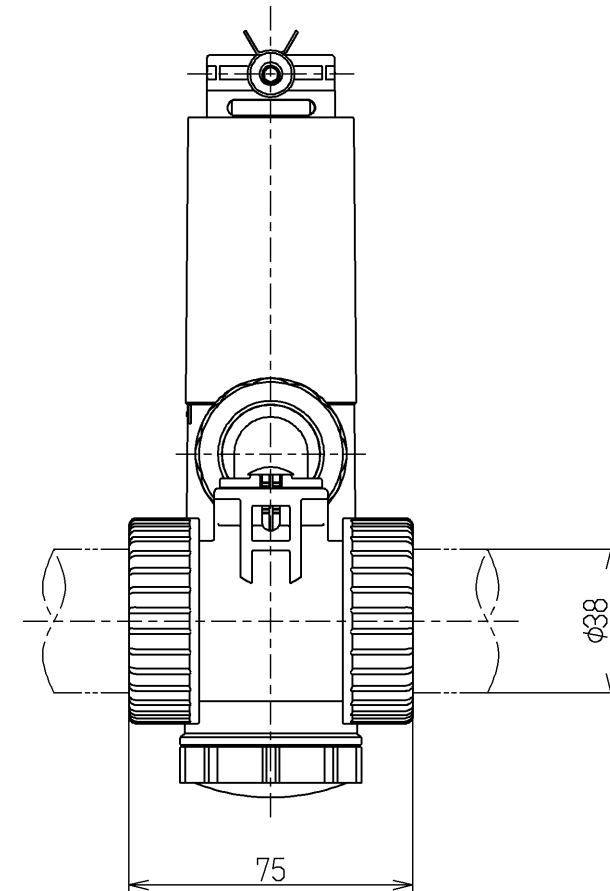

番号	名称	個数	備考
①	ホッパー本体	1	逆止弁組込
②	ホースクランプ	2	
③	排水ホース	1	L=800(樹脂ホース)
④	袋ナット	2	
⑤	三角パッキン	2	

TOTO		ϕ \rightarrow	単位 mm	名称
製図 立花	検図 片桐	日付 魚住	尺度 1:2	排水ホッパー
備考				図番 RHE97H-38