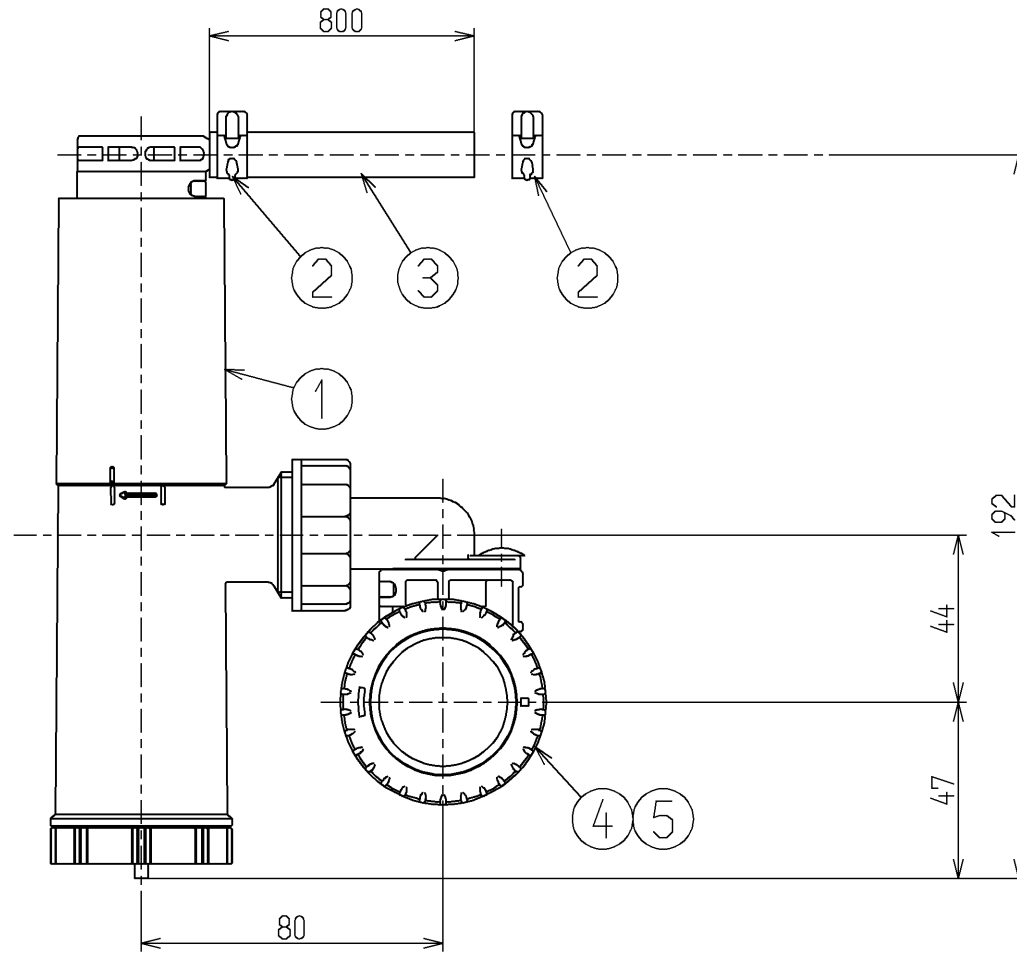

番号	名称	個数	備考
①	ホッパー本体	1	逆止弁組込
②	ホースクランプ	2	
③	排水ホース	1	L=800(樹脂ホース)
④	袋ナット	2	
⑤	三角パッキン	2	

TOTO		ϕ \rightarrow	単位 mm	名称
製図 立花	検図 片桐	日付 魚住	尺度 1:2	排水ホッパー
備考				図番 RHE97H-38