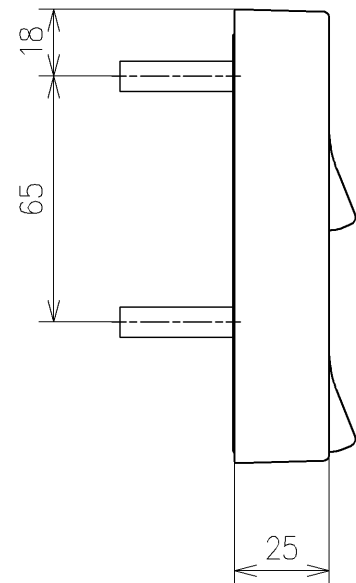

\*定格: AC100V-311W 50/60Hz  
 \*1ページ目のリモコンはイメージ図です。  
 配置と表示内容の詳細は2ページ目を参照ください。

<b>TOTO</b>		単位 mm	名称
製図 宇田川	検図 庭野祥	日付 21-01-29	ウォシュレットPS
備考 PS2A 洗浄脱臭暖房便座 擬音装置付き			品番 TCF5534AD
			図番/ビジョン -
A3			ページNo . 1/1 (改)

アンカープラグ (3本)  
ねじ長 φ4×30 (3本)

アンカープラグ (2本)  
ねじ長 φ4×30 (2本)

リモコン詳細図

<b>TOTO</b>			単位 mm	名称 ウォシュレットPS
製図 宇田川	検図 庭野祥 川俣淳	日付 21-01-29	尺度 1:2	品番 TCF5534AD
備考				図番/バージョン -
A3				ページNo . 1/1 (改)