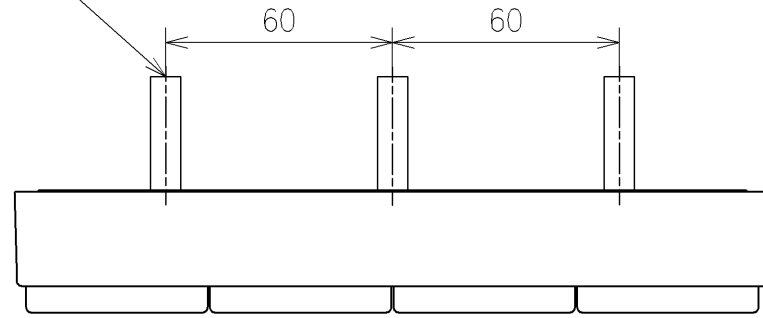

\*定格: AC100V-311W 50/60Hz  
 \*1ページ目のリモコンはイメージ図です。  
 配置と表示内容の詳細は2ページ目を参照ください。

<b>TOTO</b>		単位 mm	名称
製図 宇田川	検図 庭野祥	日付 21-01-29	ウォシュレットPS
備考 PS2A 洗浄脱臭暖房便座 擬音装置付き			品番 TCF5534AD
			図番/ビジョン -
A3			ページNo . 1/1 (改)

アンカープラグ (3本)  
ねじ長 φ4×30 (3本)

アンカープラグ (2本)  
ねじ長 φ4×30 (2本)

リモコン詳細図

<b>TOTO</b>			単位 mm	名称 ウォシュレットPS
製図 宇田川	検図 庭野祥 川俣淳	日付 21-01-29	尺度 1:2	品番 TCF5534AD
備考				図番/バージョン -
A3				ページNo . 1/1 (改)