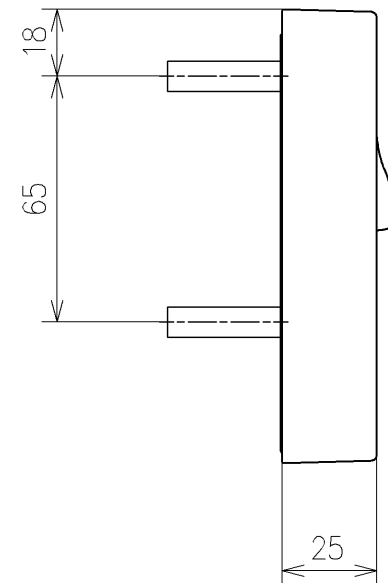

\*定格: AC100V-311W 50/60Hz  
 \*1ページ目のリモコンはイメージ図です。  
 配置と表示内容の詳細は2ページ目を参照ください。

<b>TOTO</b>		単位 mm	名称
製図 宇田川	検図 庭野祥	日付 21-01-29	ウォシュレットPS
備考 PS2A 洗浄脱臭暖房便座 擬音装置付き			品番 TCF5534AD
			図番/ビジョン -
A3			ページNo . 1/1 (改)

アンカープラグ (3本)  
ねじ長 φ4×30 (3本)

アンカープラグ (2本)  
ねじ長 φ4×30 (2本)

リモコン詳細図

<b>TOTO</b>			単位 mm	名称 ウォシュレットPS
製図 宇田川	検図 庭野祥 川俣淳	日付 21-01-29	尺度 1:2	品番 TCF5534AD
備考				図番/バージョン -
A3				ページNo . 1/1 (改)