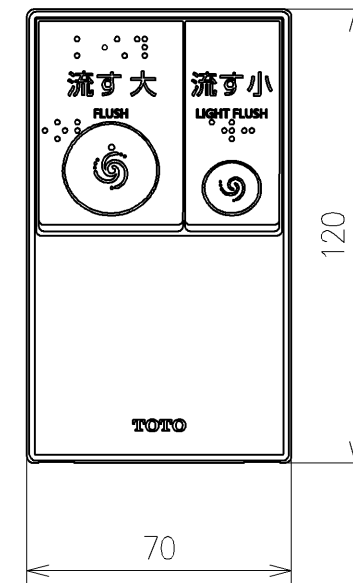

\*定格: AC100V-311W 50/60Hz  
 \*1ページ目のリモコンはイメージ図です。  
 配置と表示内容の詳細は2ページ目を参照ください。

<b>TOTO</b>		単位 mm	名称
製図 宇田川	検図 庭野祥	日付 21-01-29	ウォシュレットPS
備考 PS2A 洗浄脱臭暖房便座 擬音装置付き			品番 TCF5534AD
			図番/ビジョン -
A3			ページNo . 1/1 (改)

アンカープラグ (3本)  
ねじ長 φ4×30 (3本)

アンカープラグ (2本)  
ねじ長 φ4×30 (2本)

リモコン詳細図

<b>TOTO</b>			単位 mm	名称 ウォシュレットPS
製図 宇田川	検図 庭野祥 川俣淳	日付 21-01-29	尺度 1:2	品番 TCF5534AD
備考				図番/バージョン -
A3				ページNo . 1/1 (改)