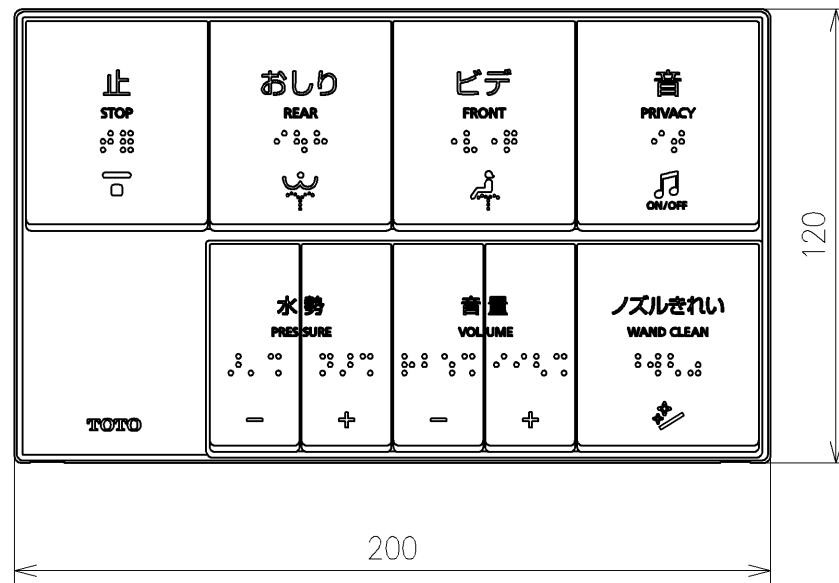

\*定格: AC100V-311W 50/60Hz  
 \*1ページ目のリモコンはイメージ図です。  
 配置と表示内容の詳細は2ページ目を参照ください。

<b>TOTO</b>		単位 mm	名称
製図 宇田川	検図 庭野祥	日付 21-01-29	ウォシュレットPS
備考 PS2A 洗浄脱臭暖房便座 擬音装置付き			品番 TCF5534AD
			図番/ビジョン -
A3			ページNo . 1/1 (改)

アンカープラグ (3本)  
ねじ長 φ4×30 (3本)

アンカープラグ (2本)  
ねじ長 φ4×30 (2本)

リモコン詳細図

<b>TOTO</b>			単位 mm	名称 ウォシュレットPS
製図 宇田川	検図 庭野祥 川俣淳	日付 21-01-29	尺度 1:2	品番 TCF5534AD
備考				図番/バージョン -
A3				ページNo . 1/1 (改)