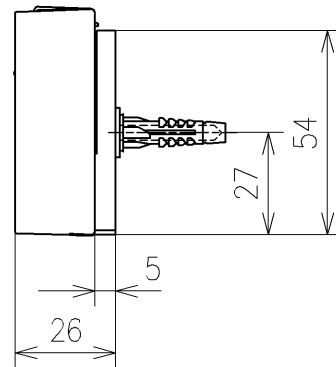

\*定格: AC100V-1278W 50/60Hz  
\*1ページ目のリモコンはイメージ図です。  
配置と表示内容の詳細は2ページ目を参照ください。  
\*リモコン用単4形乾電池 (2個) 同梱

|                        |           |                  |             |                      |
|------------------------|-----------|------------------|-------------|----------------------|
| <b>TOTO</b>            |           |                  | 単位<br>mm    | 名称<br>ウオッシュレットアプリコット |
| 製図<br>石井健              | 検図<br>神祐紀 | 日付<br>2023/04/20 | 尺度<br>1:5   | 品番<br>TCF4734        |
| 備考<br>F3<br>洗浄乾燥脱臭暖房便座 |           |                  |             | 図番/ビジョン<br>-         |
| A3                     |           |                  | ページNo . 1/1 | (改)                  |

リモコン詳細図

|             |           |                  |             |                     |
|-------------|-----------|------------------|-------------|---------------------|
| <b>TOTO</b> |           |                  | 単位<br>mm    | 名称<br>ウォシュレットアプリコット |
| 製図<br>石井健   | 検図<br>神祐紀 | 日付<br>2023/04/20 | 尺度<br>1:2   | 品番<br>TCF4734       |
| 備考          |           |                  |             | 図番/ビジョン<br>-        |
|             |           |                  | ページNo . 1/1 | (改)                 |