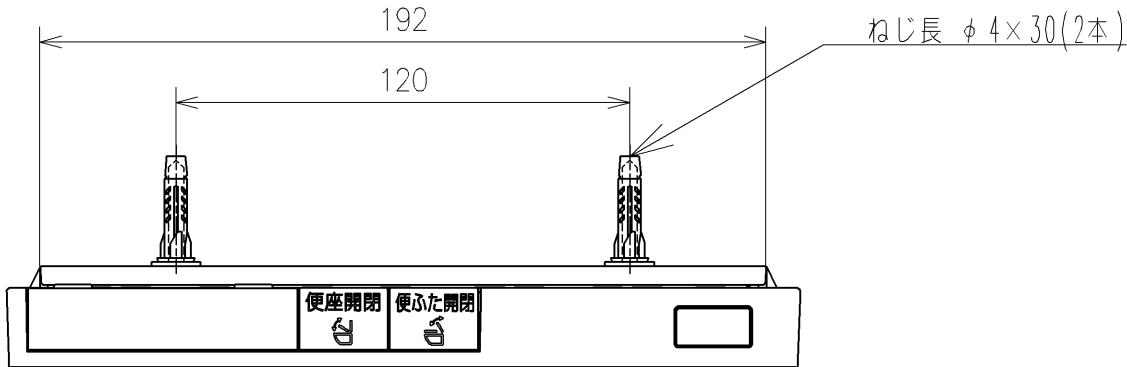

\*定格: AC100V-1278W 50/60Hz  
\*1ページ目のリモコンはイメージ図です。  
配置と表示内容の詳細は2ページ目を参照ください。  
\*リモコン用単4形乾電池 (2個) 同梱

|                        |           |                  |             |                      |
|------------------------|-----------|------------------|-------------|----------------------|
| <b>TOTO</b>            |           |                  | 単位<br>mm    | 名称<br>ウオッシュレットアプリコット |
| 製図<br>石井健              | 検図<br>神祐紀 | 日付<br>2023/04/20 | 尺度<br>1:5   | 品番<br>TCF4734        |
| 備考<br>F3<br>洗浄乾燥脱臭暖房便座 |           |                  |             | 図番/ビジョン<br>-         |
| A3                     |           |                  | ページNo . 1/1 | (改)                  |

リモコン詳細図

|             |           |                  |             |                     |
|-------------|-----------|------------------|-------------|---------------------|
| <b>TOTO</b> |           |                  | 単位<br>mm    | 名称<br>ウォシュレットアプリコット |
| 製図<br>石井健   | 検図<br>神祐紀 | 日付<br>2023/04/20 | 尺度<br>1:2   | 品番<br>TCF4734       |
| 備考          |           |                  |             | 図番/ビジョン<br>-        |
|             |           |                  | ページNo . 1/1 | (改)                 |