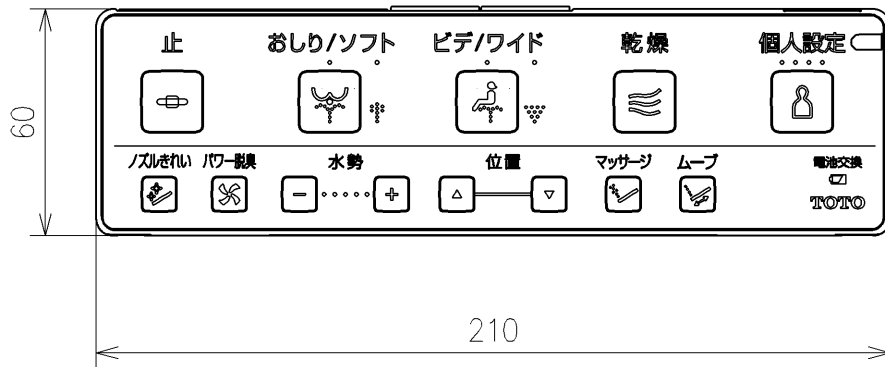

\*定格: AC100V-1278W 50/60Hz  
\*1ページ目のリモコンはイメージ図です。  
配置と表示内容の詳細は2ページ目を参照ください。  
\*リモコン用単4形乾電池 (2個) 同梱

|                        |           |                  |             |                      |
|------------------------|-----------|------------------|-------------|----------------------|
| <b>TOTO</b>            |           |                  | 単位<br>mm    | 名称<br>ウオッシュレットアプリコット |
| 製図<br>石井健              | 検図<br>神祐紀 | 日付<br>2023/04/20 | 尺度<br>1:5   | 品番<br>TCF4734        |
| 備考<br>F3<br>洗浄乾燥脱臭暖房便座 |           |                  |             | 図番/ビジョン<br>-         |
| A3                     |           |                  | ページNo . 1/1 | (改)                  |

リモコン詳細図

|             |           |                  |             |                     |
|-------------|-----------|------------------|-------------|---------------------|
| <b>TOTO</b> |           |                  | 単位<br>mm    | 名称<br>ウォシュレットアプリコット |
| 製図<br>石井健   | 検図<br>神祐紀 | 日付<br>2023/04/20 | 尺度<br>1:2   | 品番<br>TCF4734       |
| 備考          |           |                  |             | 図番/ビジョン<br>-        |
|             |           |                  | ページNo . 1/1 | (改)                 |