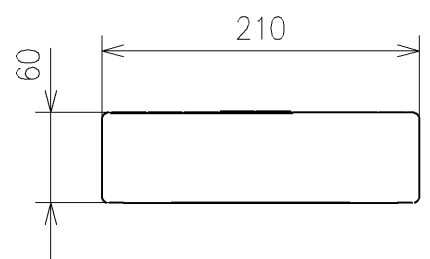

*定格:AC100V-1261W 50/60Hz
 *1ページ目のリモコンはイメージ図です。
 配置と表示内容の詳細は2ページ目を参照ください。
 *リモコン用単4形乾電池(2個)同梱

TOTO		単位 mm	名称
製図 山口竜	検図 庭野祥 川尻淳	日付 2023/04/28	ウオッシュレットアプリコットP
備考 AP3A 洗浄脱臭暖房便座 擬音装置付き			品番 TCF5861AC
			図番/ビジョン -
			ページNo . 1/1 (改)

リモコン詳細図

TOTO			単位 mm	名称
製図 山口竜	検図 庭野祥 川俣淳	日付 2023/04/28	尺度 1:2	ウオシュレットアプリコットP
備考				品番 TCF5861AC
				図番/ビジョン -
A4			ページNo . 1/1	(改)