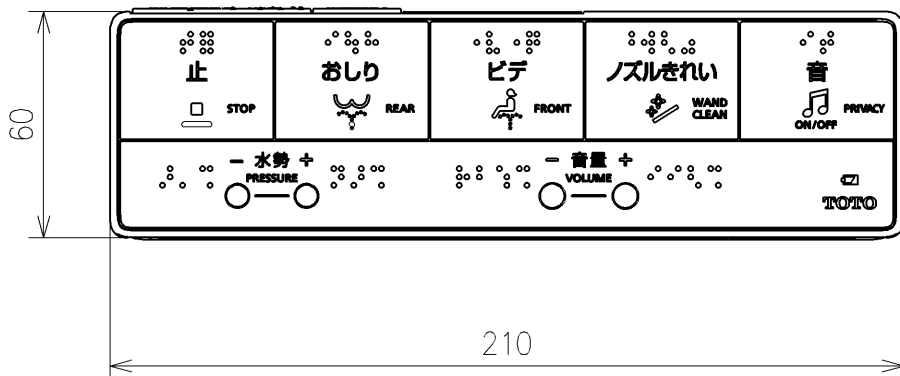

*定格:AC100V-1261W 50/60Hz
 *1ページ目のリモコンはイメージ図です。
 配置と表示内容の詳細は2ページ目を参照ください。
 *リモコン用単4形乾電池(2個)同梱

TOTO		単位 mm	名称
製図 山口竜	検図 庭野祥 川尻淳	日付 2023/04/28	ウオッシュレットアプリコットP
備考 AP3A 洗浄脱臭暖房便座 擬音装置付き			品番 TCF5861AC
			図番/ビジョン -
			ページNo . 1/1 (改)

リモコン詳細図

TOTO			単位 mm	名称
製図 山口竜	検図 庭野祥 川俣淳	日付 2023/04/28	尺度 1:2	ウオシュレットアプリコットP
備考				品番 TCF5861AC
				図番/ビジョン -
A4			ページNo . 1/1	(改)