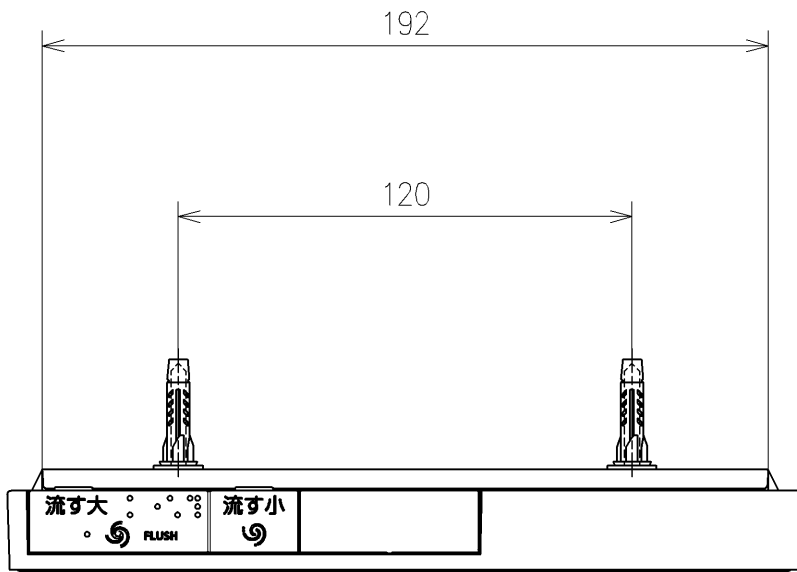

*定格:AC100V-1261W 50/60Hz
 *1ページ目のリモコンはイメージ図です。
 配置と表示内容の詳細は2ページ目を参照ください。
 *リモコン用単4形乾電池(2個)同梱

TOTO		単位 mm	名称
製図 山口竜	検図 庭野祥 川尻淳	日付 2023/04/28	ウオッシュレットアプリコットP
備考 AP3A 洗浄脱臭暖房便座 擬音装置付き			品番 TCF5861AC
			図番/ビジョン -
			ページNo . 1/1 (改)

リモコン詳細図

TOTO			単位 mm	名称
製図 山口竜	検図 庭野祥 川俣淳	日付 2023/04/28	尺度 1:2	ウオシュレットアプリコットP
備考				品番 TCF5861AC
				図番/ビジョン -
A4			ページNo . 1/1	(改)