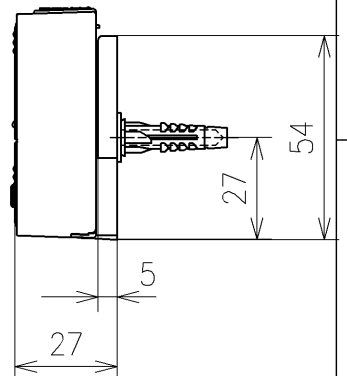

*定格:AC100V-1261W 50/60Hz
 *1ページ目のリモコンはイメージ図です。
 配置と表示内容の詳細は2ページ目を参照ください。
 *リモコン用単4形乾電池(2個)同梱

TOTO		単位 mm	名称
製図 山口竜	検図 庭野祥 川尻淳	日付 2023/04/28	ウオッシュレットアプリコットP
備考 AP3A 洗浄脱臭暖房便座 擬音装置付き			品番 TCF5861AC
			図番/ビジョン -
			ページNo . 1/1 (改)

リモコン詳細図

TOTO			単位 mm	名称
製図 山口竜	検図 庭野祥 川俣淳	日付 2023/04/28	尺度 1:2	ウオシュレットアプリコットP
備考				品番 TCF5861AC
				図番/ビジョン -
A4			ページNo . 1/1	(改)