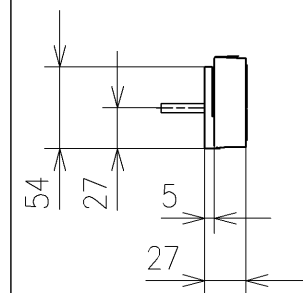

*定格:AC100V-1261W 50/60Hz
 *1ページ目のリモコンはイメージ図です。
 配置と表示内容の詳細は2ページ目を参照ください。
 *リモコン用単4形乾電池(2個)同梱

TOTO		単位 mm	名称
製図 山口竜	検図 庭野祥 川尻淳	日付 2023/04/28	ウオッシュレットアプリコットP
備考 AP3A 洗浄脱臭暖房便座 擬音装置付き			品番 TCF5861AC
			図番/ビジョン -
			ページNo . 1/1 (改)

リモコン詳細図

TOTO			単位 mm	名称
製図 山口竜	検図 庭野祥 川俣淳	日付 2023/04/28	尺度 1:2	ウオシュレットアプリコットP
備考				品番 TCF5861AC
				図番/ビジョン -
A4			ページNo . 1/1	(改)