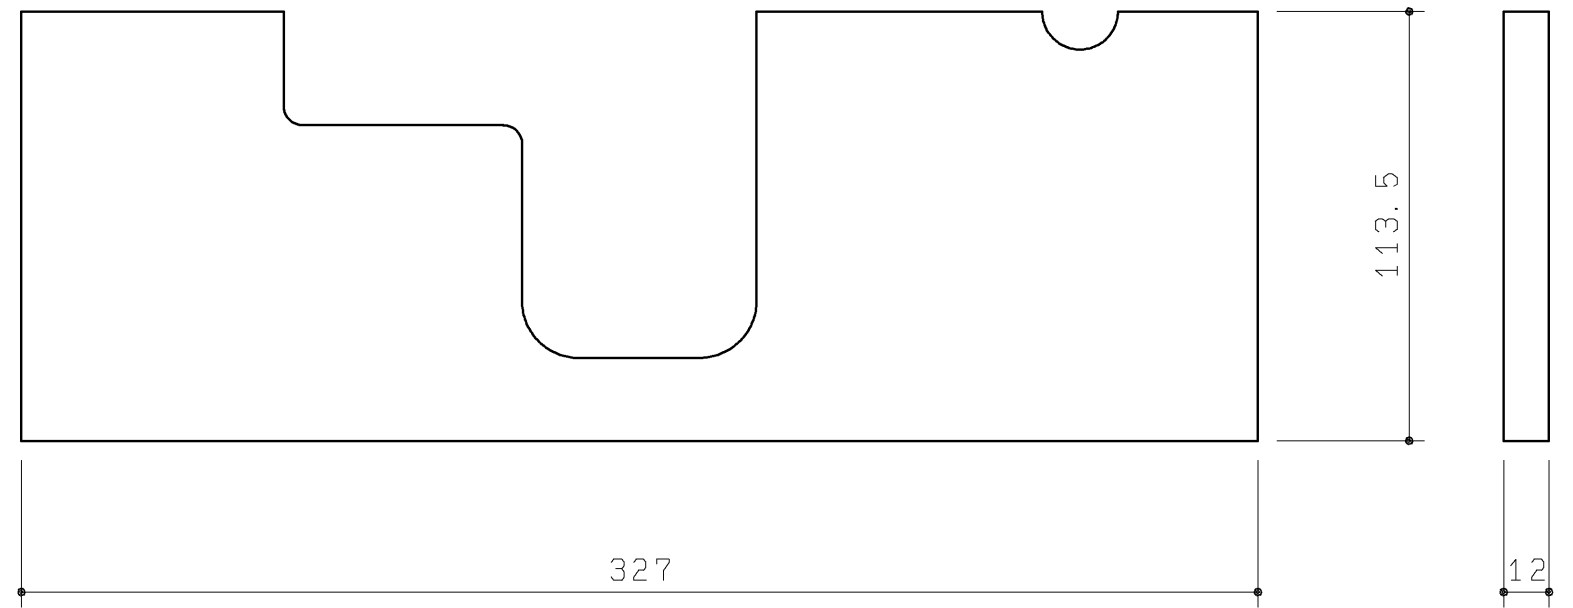

配管用カバーセット (1セット)

配管用化粧カバー (1ヶ)

材質：発泡ポリプロピレン

色：白

底板 (1ヶ)

材質：MDF + 両面シート貼り

色：白

配管用カバー (1ヶ)

材質：発泡ポリプロピレン

色：白

底板 (2ヶ)

材質：MDF + 両面シート貼り

色：白

<b>TOTO</b>		第三角法	単位 mm	名称 底板セット
製図 谷口明	検図 荒川	日付 20.02.01	尺度 1:2	品番 UGX156BQ
備考			図面数 1/1	図番