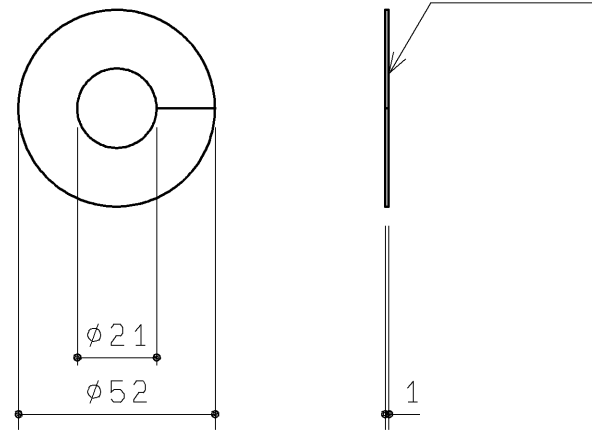

配管用カバーセット (1セット)

配管用化粧カバー (1ヶ)

材質：発泡ポリプロピレン

色：白

底板 (1ヶ)

材質：MDF + 両面シート貼り

色：白

配管用カバー (1ヶ)

材質：発泡ポリプロピレン

色：白

底板 (2ヶ)

材質：MDF + 両面シート貼り

色：白

<b>TOTO</b>		第三角法	単位 mm	名称 底板セット
製図 谷口明	検図 荒川	日付 20.02.01	尺度 1:2	品番 UGX156BQ
備考			図面数 1/1	図番