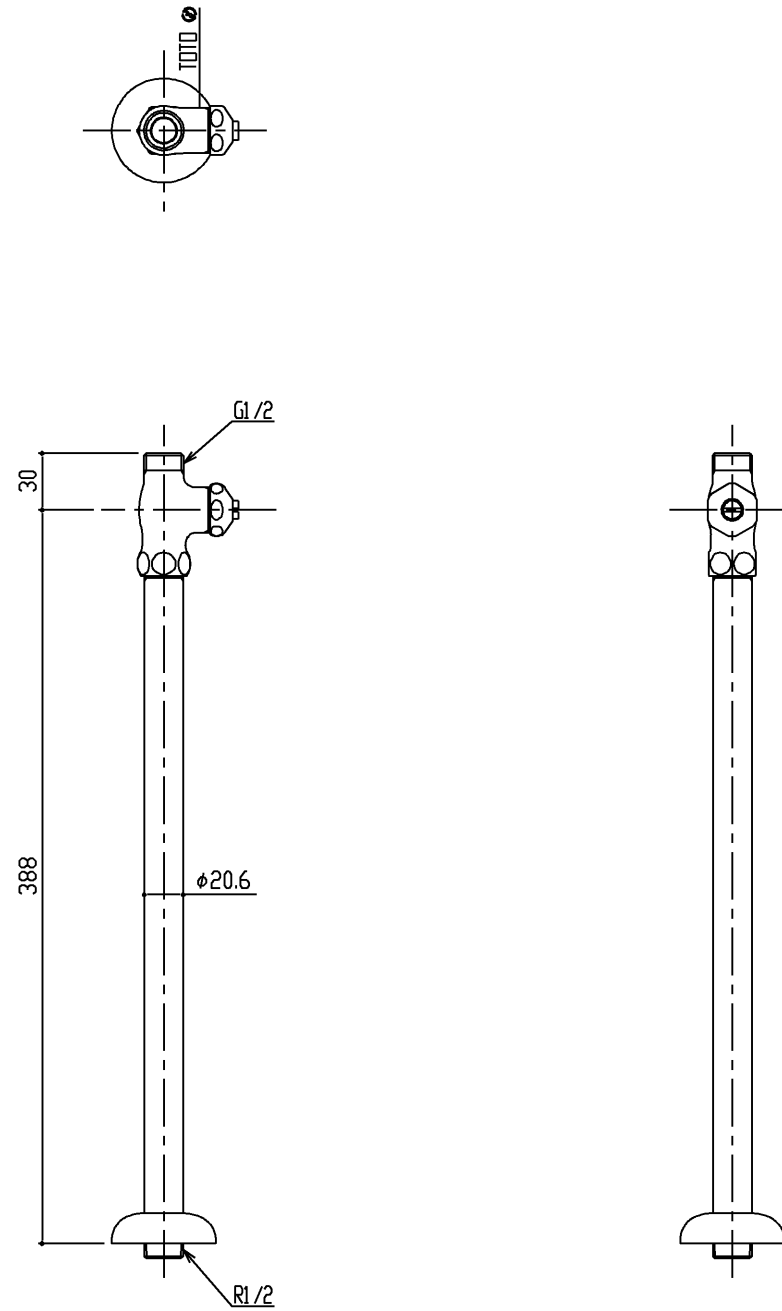

商品リスト No.LT=01348		
品番	品名	個数
LTL594CBU	ストレート形止水栓	1

TOTO		三角法	単位 mm	名称 ストレート形止水栓13 (共用)
製図 中野	検図 田 里 予	日付 03.07.22	尺度 1 : 4	品番 LTL594CBU
備考				