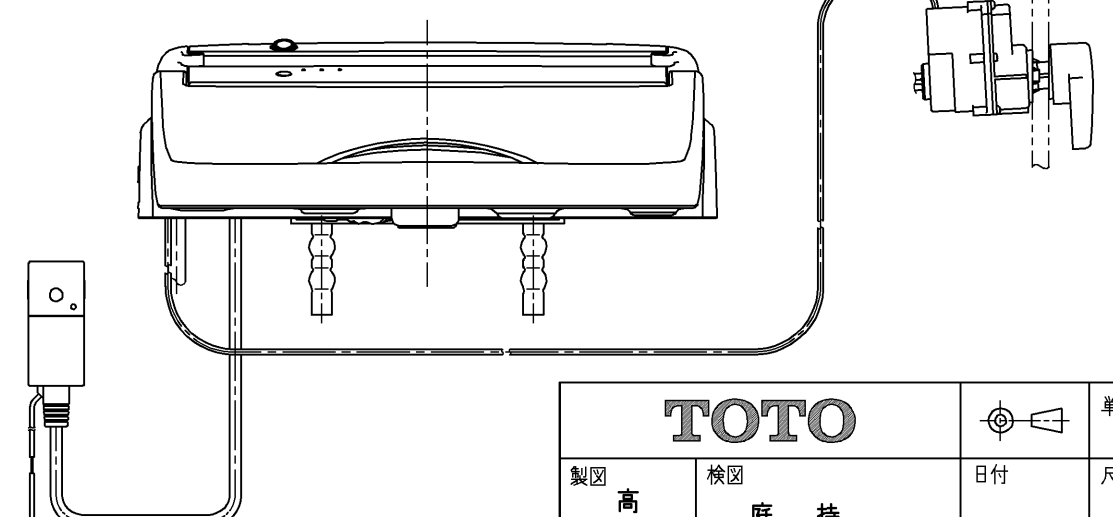

便器洗浄コード L=1500

*定格 : AC100V-1278W 50/60Hz

TOTO		単位 mm	名称	ウォシュレットアプリ コット
製図 高田 ゆ	検図 庭野 持田	日付 18-11-21	尺度 1 : 5	品番 TCF4723AKPR
備考 F2A 洗浄乾燥脱臭暖房便座 便ふたなし 本体着脱部金属製				図番 TCF4723AKPR=A0100
A3			ページNo.	1-1 (改)