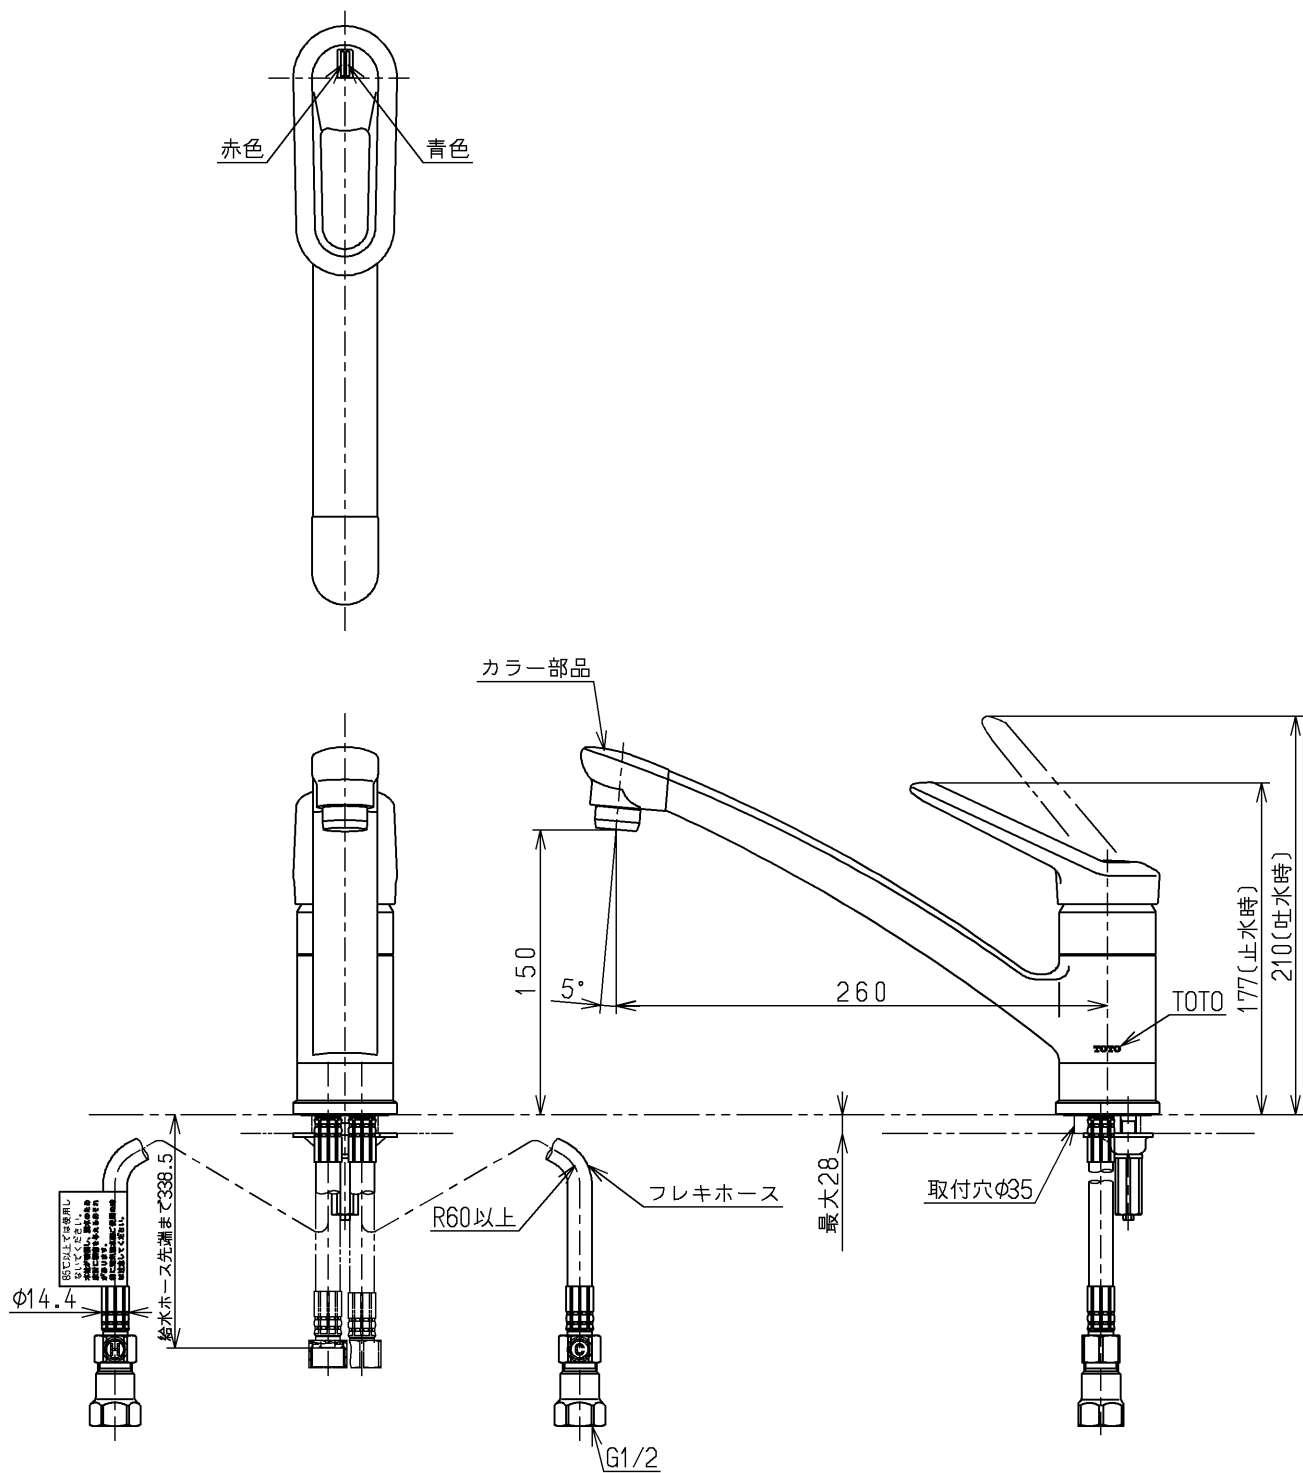

生産中止図面

2002/03

色番	色彩	記号
#NG2M	ホワイトグレー(つや消し)	1.4Y 7.8/0.5

ウォーターハンマー低減機構内蔵  
給湯温度は最高85°Cまででお使いください

<b>TOTO</b>			単位 mm	名称 台付シングル13 (台所) (JIS)
製図 吉田	検図 松尾	日付 酒和 02.03.07	尺度 1:4	図番
備考 逆止弁付				TKF31UFX