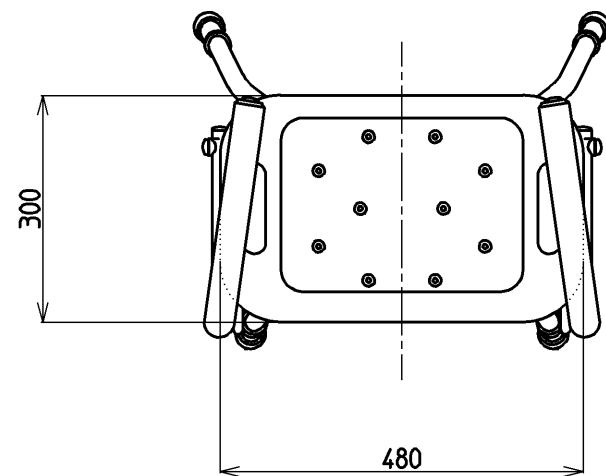

生産中止図面

2013/04

ご使用重量は100kg以下

<p>TOTO</p>			単位	名称
			mm	
製図 官地	検図 中島 飛松	日付 06.06.14	尺度 1:10	品番
備考				EWB232AS