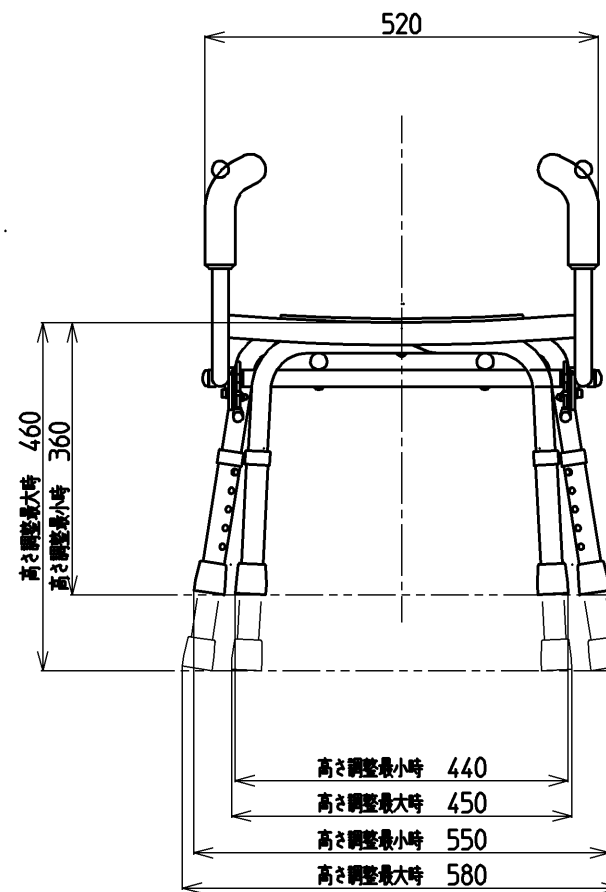

生産中止図面

2013/04

ご使用重量は100kg以下

<p>TOTO</p>			単位	名称
			mm	
製図 官地	検図 中島 飛松	日付 06.06.14	尺度 1:10	品番
備考				EWB232AS