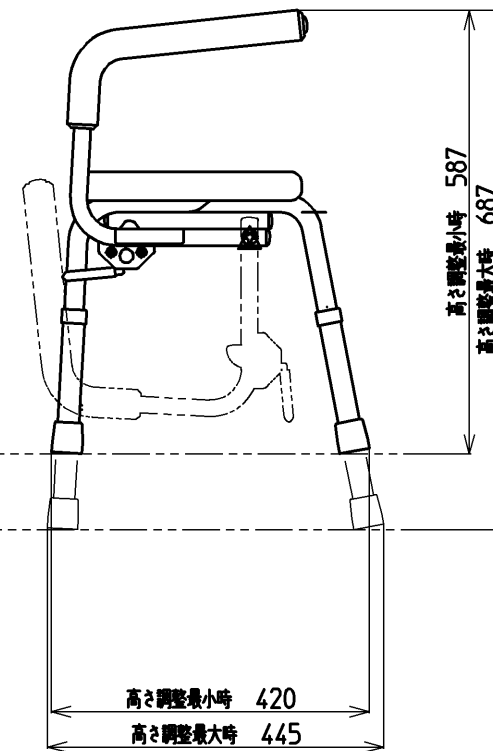

生産中止図面

2013/04

ご使用重量は100kg以下

<p>TOTO</p>			単位	名称
			mm	
製図 官地	検図 中島 飛松	日付 06.06.14	尺度 1:10	品番
備考				EWB232AS