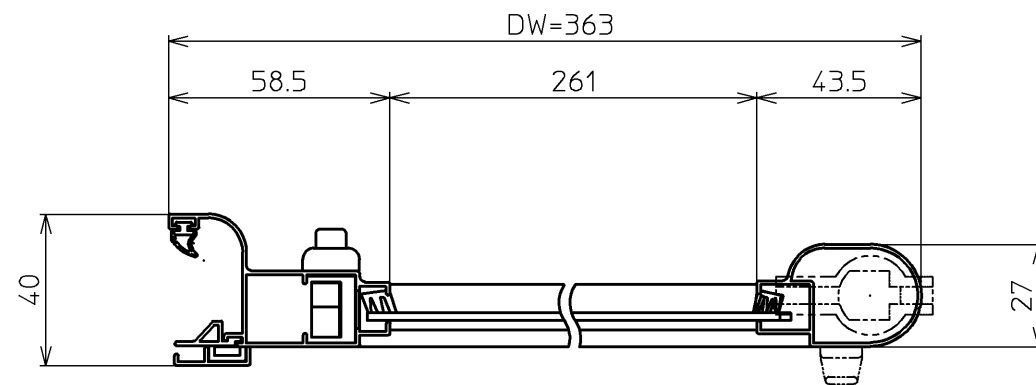

生産中止図面

2013/04

浴室側姿視

TOTO				単位 mm	名称
設計	製図	検図	承認	尺度 1:2	段差解消折戸 子扉R (1150サイズ)
中島	中島	小島	本橋		
備考					品番 EWB602ARS
					図番