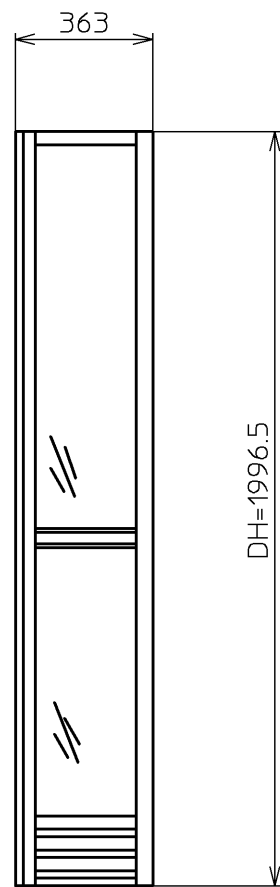

生産中止図面

2013/04

浴室側姿視

TOTO				単位 mm	名称
設計	製図	検図	承認	尺度 1:2	段差解消折戸 子扉R (1150サイズ)
中島	中島	小島	本橋		
備考					品番 EWB602ARS
					図番