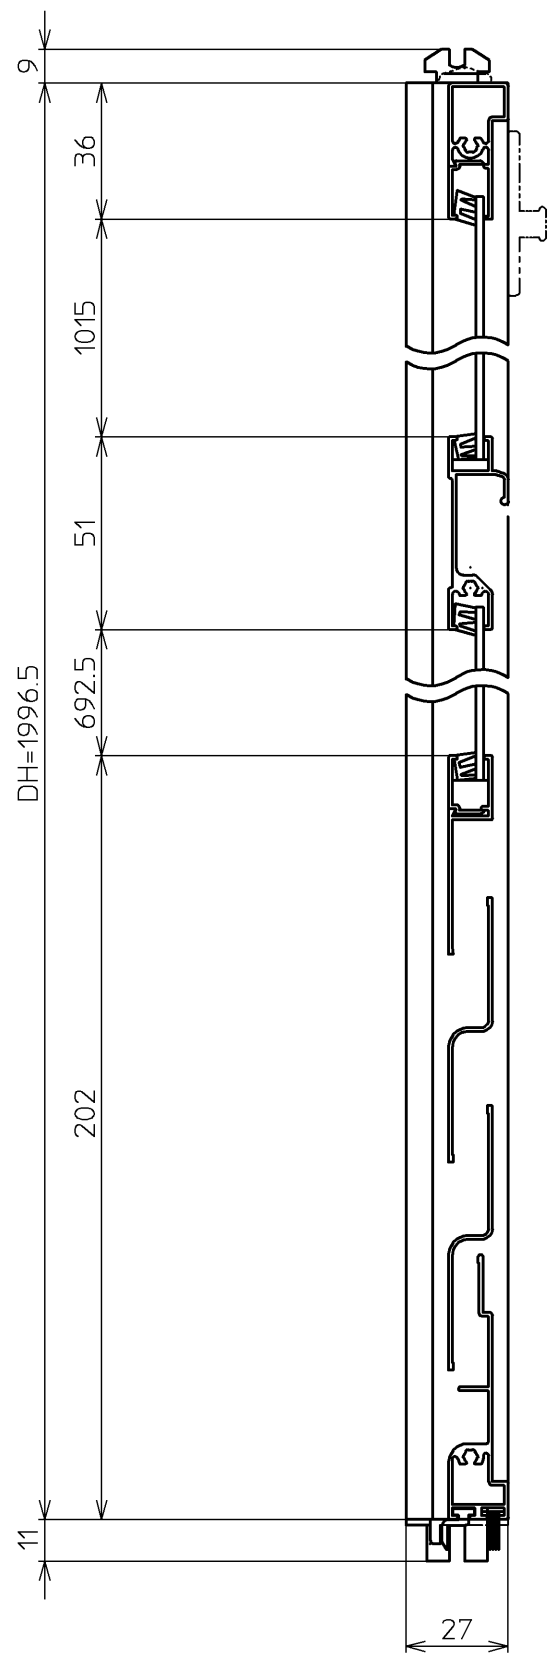

生産中止図面

2013/04

浴室側姿視

TOTO				単位 mm	名称
設計	製図	検図	承認	尺度 1:2	段差解消折戸 子扉R (1150サイズ)
中島	中島	小島	本橋		
備考					品番 EWB602ARS
					図番