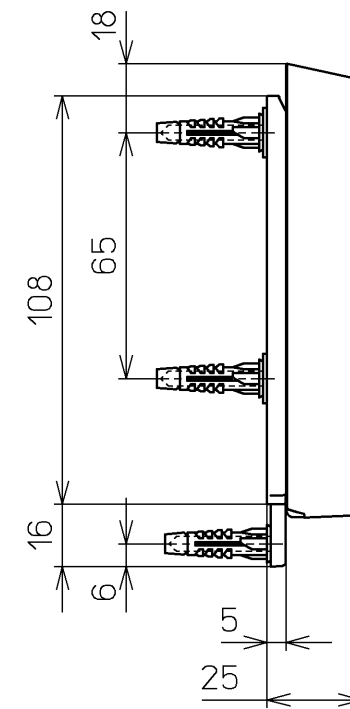

レストィカ・CSR / 一般地仕様の場合

レストィカ・CSR (CS680系)・NEW CS (C770系) / 寒冷地仕様の場合

ねじ長  $\phi 4 \times 30$  (3本)

付属品

乾電池組品 : 1個(単3×2個)

<b>TOTO</b>			単位 mm	名称 リモコン便器洗浄 ユニット
製図 川野	検図 加藤 末次	日付 17-12-07	尺度 1 : 2	品番 TCA353
備考				図番 TCA353=A0100
A3		ページNo.	1-1	(改)