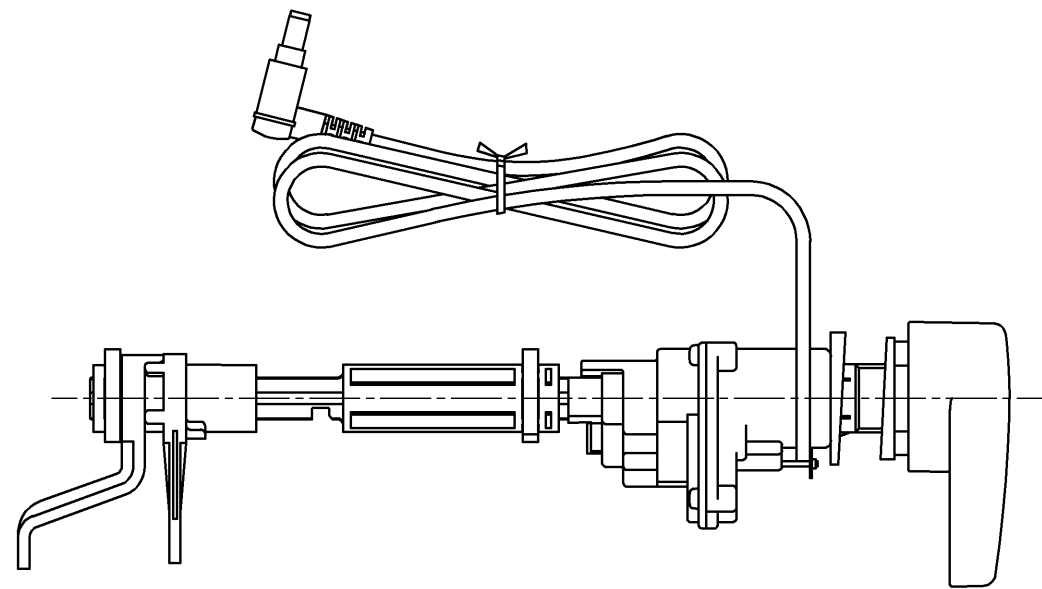

レストィカ・CSR / 一般地仕様の場合

レストィカ・CSR (CS680系)・NEW CS (C770系) / 寒冷地仕様の場合

ねじ長  $\phi 4 \times 30$  (3本)

付属品

乾電池組品 : 1個(単3×2個)

<b>TOTO</b>			単位 mm	名称 リモコン便器洗浄 ユニット
製図 川野	検図 加藤 末次	日付 17-12-07	尺度 1 : 2	品番 TCA353
備考				図番 TCA353=A0100
A3		ページNo.	1-1	(改)