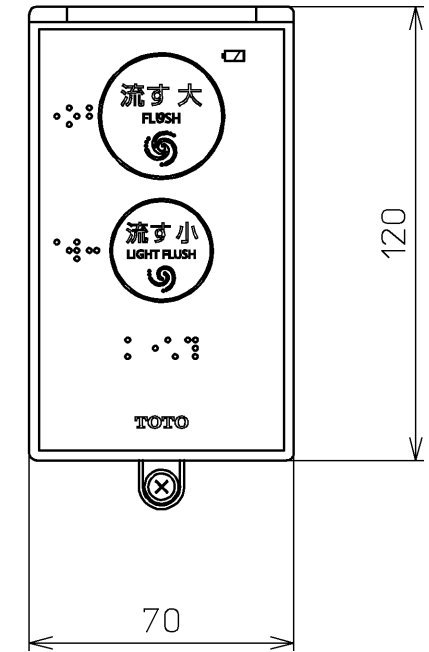

レストィカ・CSR / 一般地仕様の場合

レストィカ・CSR (CS680系)・NEW CS (C770系) / 寒冷地仕様の場合

ねじ長  $\phi 4 \times 30$  (3本)

付属品

乾電池組品 : 1個(単3×2個)

<b>TOTO</b>			単位 mm	名称 リモコン便器洗浄 ユニット
製図 川野	検図 加藤 末次	日付 17-12-07	尺度 1 : 2	品番 TCA353
備考				図番 TCA353=A0100
A3		ページNo.	1-1	(改)