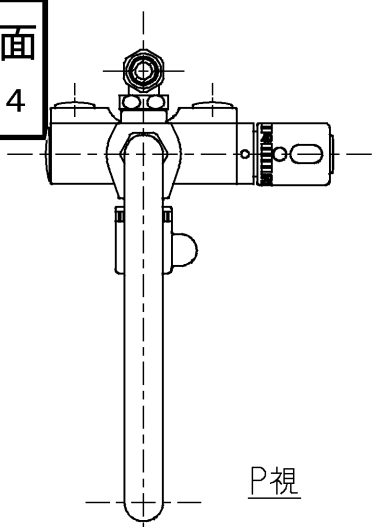

生産中止図面  
2004/04

※印部詳細(1:1)

水道法適合品		エコマーク商品		名称
<b>TOTO</b>			単位 mm	台付サーモ1.3 (シャワーバス) (浴室) (JIS)
製図 岩中	検図 永延	日付 酒井 03.03.19	尺度 1:5	図番
備考 逆止弁付				TM246CHRX