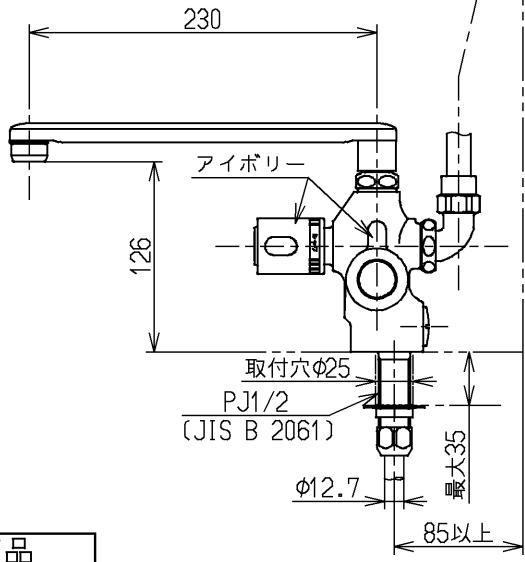

生産中止図面  
2004/04

※印部詳細(1:1)

水道法適合品		エコマーク商品		名称
<b>TOTO</b>			単位 mm	台付サーモ1.3 (シャワーバス) (浴室) (JIS)
製図 岩中	検図 永延	日付 酒井 03.03.19	尺度 1:5	図番
備考 逆止弁付				TM246CHRX