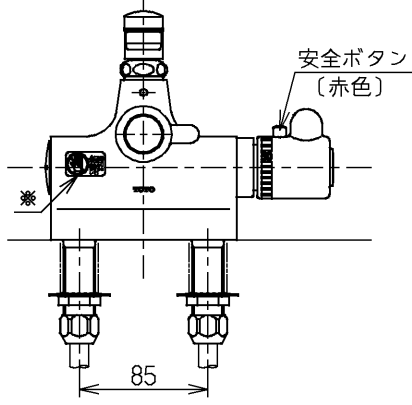

生産中止図面  
2004/04

※印部詳細(1:1)

水道法適合品		エコマーク商品		名称
<b>TOTO</b>			単位 mm	台付サーモ1.3 (シャワーバス) (浴室) (JIS)
製図 岩中	検図 永延	日付 酒井 03.03.19	尺度 1:5	図番
備考 逆止弁付				TM246CHRX