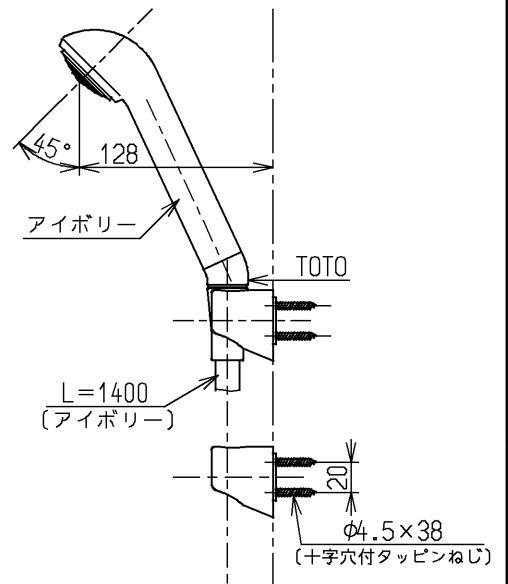

生産中止図面  
2004/04

※印部詳細(1:1)

水道法適合品		エコマーク商品		名称
<b>TOTO</b>			単位 mm	台付サーモ1.3 (シャワーバス) (浴室) (JIS)
製図 岩中	検図 永延	日付 酒井 03.03.19	尺度 1:5	図番
備考 逆止弁付				TM246CHRX