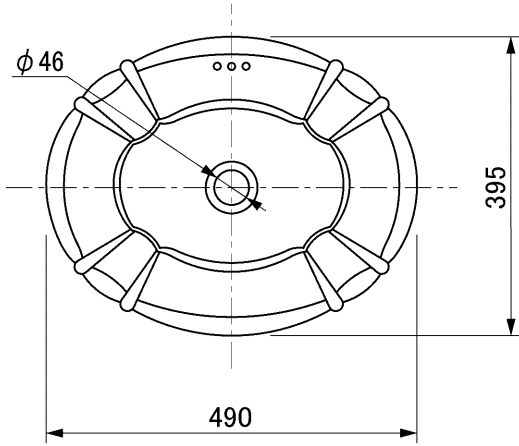

品番	色
GG1101R-CR	桃
-FE	ふじ
-GL	ゴールドライン
-RSB	ローズ
-WHI	ホワイト

カウンター穴あけ参考図

※商品に同梱の型紙を参考にして現物に合わせてカウンターに穴あけを実施してください。

セラトレーディング株式会社			単位 mm	名称 ジョルジオ オールドアメリカ カウンター式洗面器
製図 土山	検図 井田	日付 22.10.06	尺度 1 : 10	品番 図中の表参照
備考 490サイズ、実容量7.5L、重量:8.9kg、オーバーフロー付				図番 GG1101R