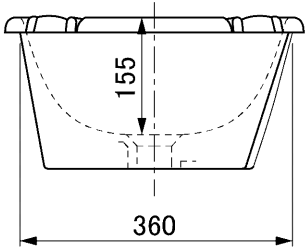

品番	色
GG1101R-CR	桃
-FE	ふじ
-GL	ゴールドライン
-RSB	ローズ
-WHI	ホワイト

カウンター穴あけ参考図

※商品に同梱の型紙を参考にして現物に合わせてカウンターに穴あけを実施してください。

セラトレーディング株式会社			単位 mm	名称 ジョルジオ オールドアメリカ カウンター式洗面器
製図 土山	検図 井田	日付 22.10.06	尺度 1 : 10	品番 図中の表参照
備考 490サイズ、実容量7.5L、重量:8.9kg、オーバーフロー付				図番 GG1101R