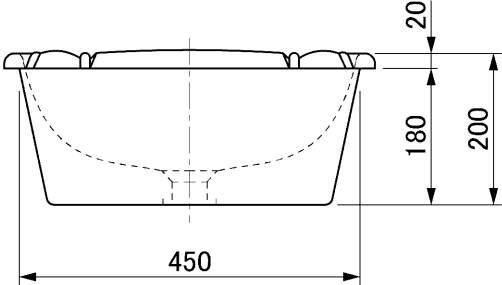

品番	色
GG1101R-CR	桃
-FE	ふじ
-GL	ゴールドライン
-RSB	ローズ
-WHI	ホワイト

カウンター穴あけ参考図

※商品に同梱の型紙を参考にして現物に合わせてカウンターに穴あけを実施してください。

セラトレーディング株式会社			単位 mm	名称 ジョルジオ オールドアメリカ カウンター式洗面器
製図 土山	検図 井田	日付 22.10.06	尺度 1 : 10	品番 図中の表参照
備考 490サイズ、実容量7.5L、重量:8.9kg、オーバーフロー付				図番 GG1101R