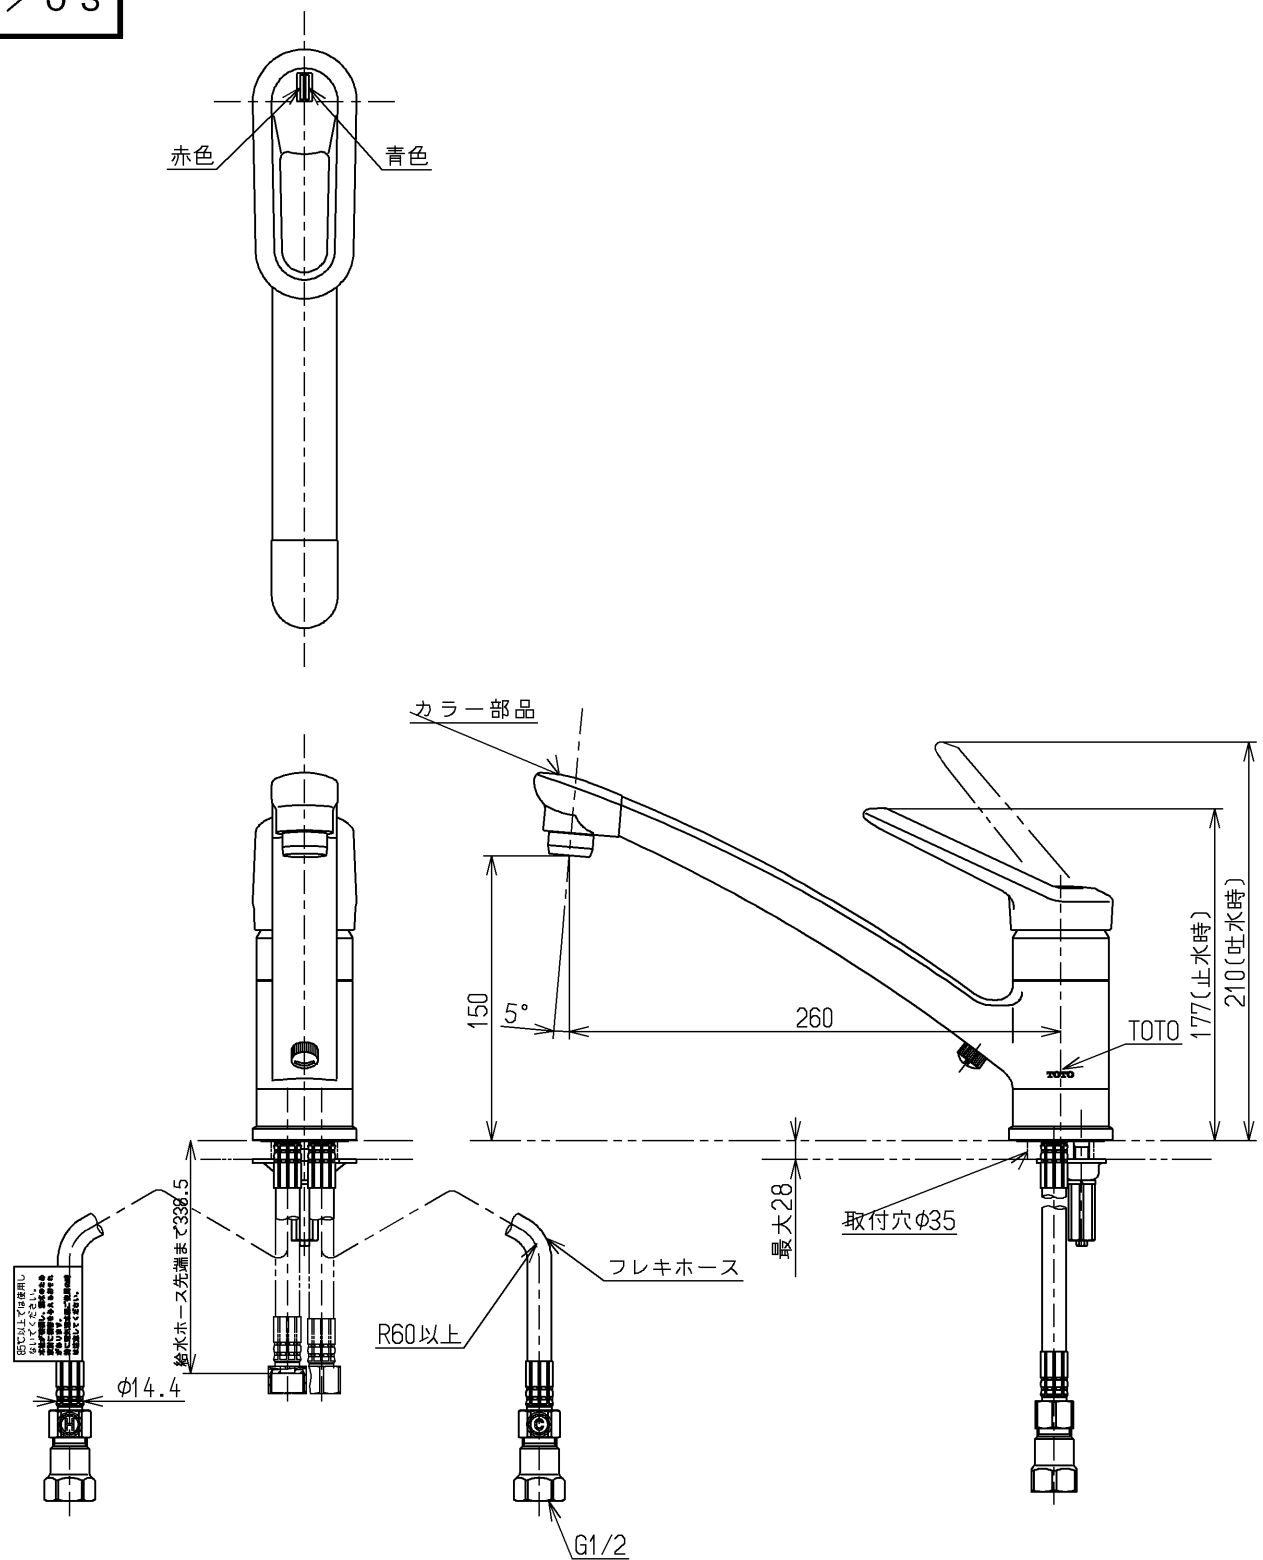

生産中止図面

2002/03

色番	色彩	記号
#NG2M	ホワイトグレー（つや消し）	1.4Y 7.8/0.5

ウォーターハンマー低減機構内蔵  
給湯温度は最高85°Cまででお使いください

<b>TOTO</b>			単位 mm	名称 台付シングル13 (逆止弁無・寒) (台所) (JIS)
製図 吉田	検図 松尾	日付 酒和 02.03.07	尺度 1:4	図番
備考				TKF31UFKX