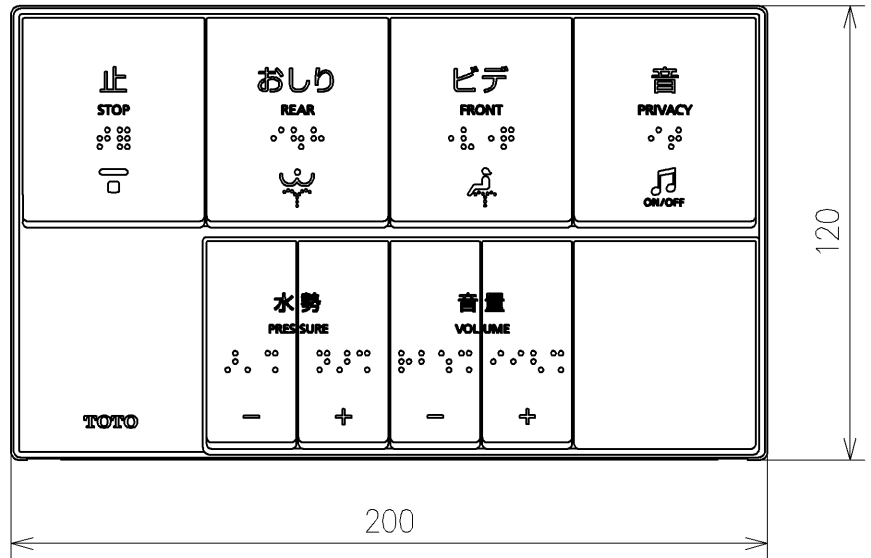

アンカープラグ (3本)
ねじ長 φ4×30 (3本)

アース線 L=200

電源コード L=1000 φ7

*定格: AC100V-311W 50/60Hz
*1ページ目のリモコンはイメージ図です。
配置と表示内容の詳細は2ページ目を参照ください。

TOTO		⊕	単位 mm	名称
製図 宇田川	検図 庭野祥	日付 21-01-29	尺度 1:5	ウォシュレットPS
備考 PS2n 洗浄脱臭暖房便座 擬音装置付き				品番 TCF5524
				図番/ビジョン -
A3				ページNo . 1/1 (改)

アンカープラグ (3本)
ねじ長 φ4×30 (3本)

リモコン詳細図

TOTO			単位 mm	名称 ウオシュレットPS
製図 宇田川	検図 庭野祥 川俣淳	日付 21-01-29	尺度 1:2	品番 TCF5524
備考				図番/ビジョン -
A4		ページNo . 1/1		(改)