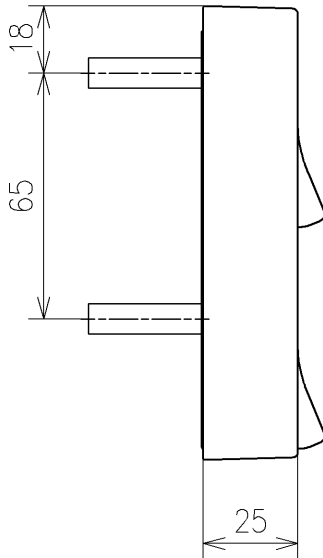

アンカープラグ (3本)
ねじ長 φ4×30 (3本)

アース線 L=200

電源コード L=1000 φ7

*定格: AC100V-311W 50/60Hz
*1ページ目のリモコンはイメージ図です。
配置と表示内容の詳細は2ページ目を参照ください。

TOTO		⊕	単位 mm	名称
製図 宇田川	検図 庭野祥	日付 21-01-29	尺度 1:5	ウォシュレットPS
備考 PS2n 洗浄脱臭暖房便座 擬音装置付き				品番 TCF5524
				図番/ビジョン -
A3				ページNo . 1/1 (改)

アンカープラグ (3本)
ねじ長 φ4×30 (3本)

リモコン詳細図

TOTO			単位 mm	名称 ウオシュレットPS
製図 宇田川	検図 庭野祥 川俣淳	日付 21-01-29	尺度 1:2	品番 TCF5524
備考				図番/ビジョン -
A4		ページNo . 1/1		(改)