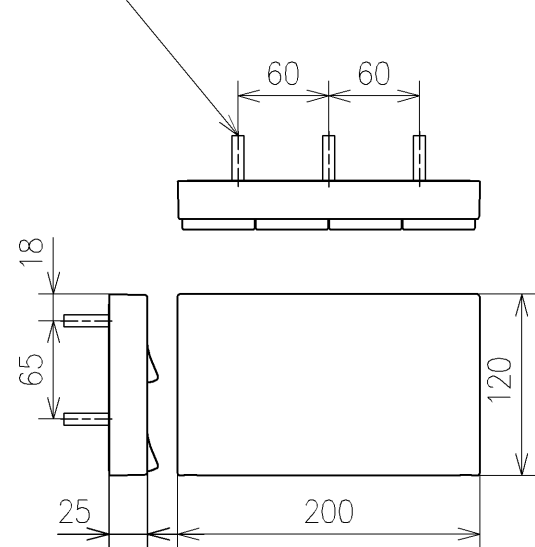

アンカープラグ (3本)
ねじ長 φ4×30 (3本)

アース線 L=200

電源コード L=1000 φ7

*定格: AC100V-311W 50/60Hz
*1ページ目のリモコンはイメージ図です。
配置と表示内容の詳細は2ページ目を参照ください。

TOTO		⊕	単位 mm	名称
製図 宇田川	検図 庭野祥	日付 21-01-29	尺度 1:5	ウォシュレットPS
備考 PS2n 洗浄脱臭暖房便座 擬音装置付き				品番 TCF5524
				図番/ビジョン -
A3				ページNo . 1/1 (改)

アンカープラグ (3本)
ねじ長 φ4×30 (3本)

リモコン詳細図

TOTO			単位 mm	名称 ウオシュレットPS
製図 宇田川	検図 庭野祥 川俣淳	日付 21-01-29	尺度 1:2	品番 TCF5524
備考				図番/ビジョン -
A4		ページNo . 1/1		(改)