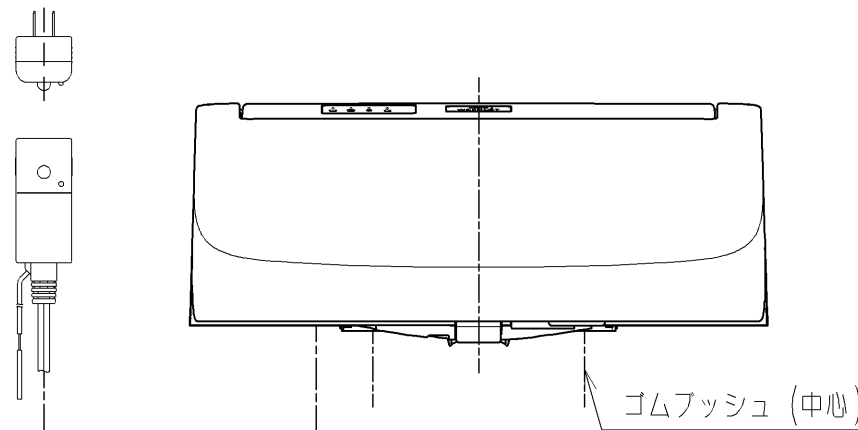

アンカープラグ (3本)
ねじ長 φ4×30 (3本)

アース線 L=200

電源コード L=1000 φ7

*定格: AC100V-311W 50/60Hz
*1ページ目のリモコンはイメージ図です。
配置と表示内容の詳細は2ページ目を参照ください。

TOTO		⊕	単位 mm	名称
製図 宇田川	検図 庭野祥	日付 21-01-29	尺度 1:5	ウォシュレットPS
備考 PS2n 洗浄脱臭暖房便座 擬音装置付き				品番 TCF5524
				図番/ビジョン -
A3				ページNo . 1/1 (改)

アンカープラグ (3本)
ねじ長 φ4×30 (3本)

リモコン詳細図

TOTO			単位 mm	名称 ウオシュレットPS
製図 宇田川	検図 庭野祥 川俣淳	日付 21-01-29	尺度 1:2	品番 TCF5524
備考				図番/ビジョン -
A4		ページNo . 1/1		(改)