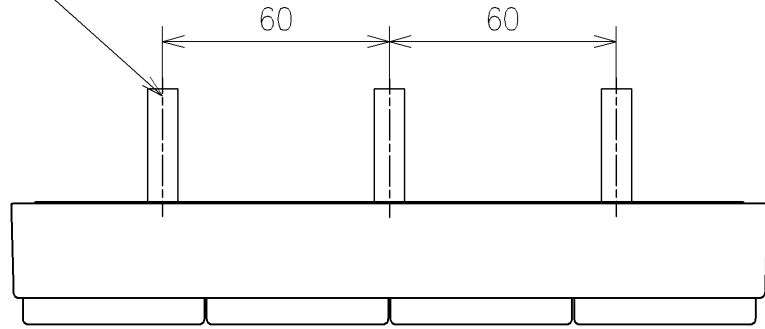

アンカープラグ (3本)
ねじ長 φ4×30 (3本)

アース線 L=200

電源コード L=1000 φ7

*定格: AC100V-311W 50/60Hz
*1ページ目のリモコンはイメージ図です。
配置と表示内容の詳細は2ページ目を参照ください。

TOTO		⊕	単位 mm	名称
製図 宇田川	検図 庭野祥	日付 21-01-29	尺度 1:5	ウォシュレットPS
備考 PS2n 洗浄脱臭暖房便座 擬音装置付き				品番 TCF5524
				図番/ビジョン -
A3				ページNo . 1/1 (改)

アンカープラグ (3本)
ねじ長 φ4×30 (3本)

リモコン詳細図

TOTO			単位 mm	名称 ウオシュレットPS
製図 宇田川	検図 庭野祥 川俣淳	日付 21-01-29	尺度 1:2	品番 TCF5524
備考				図番/ビジョン -
A4		ページNo . 1/1		(改)