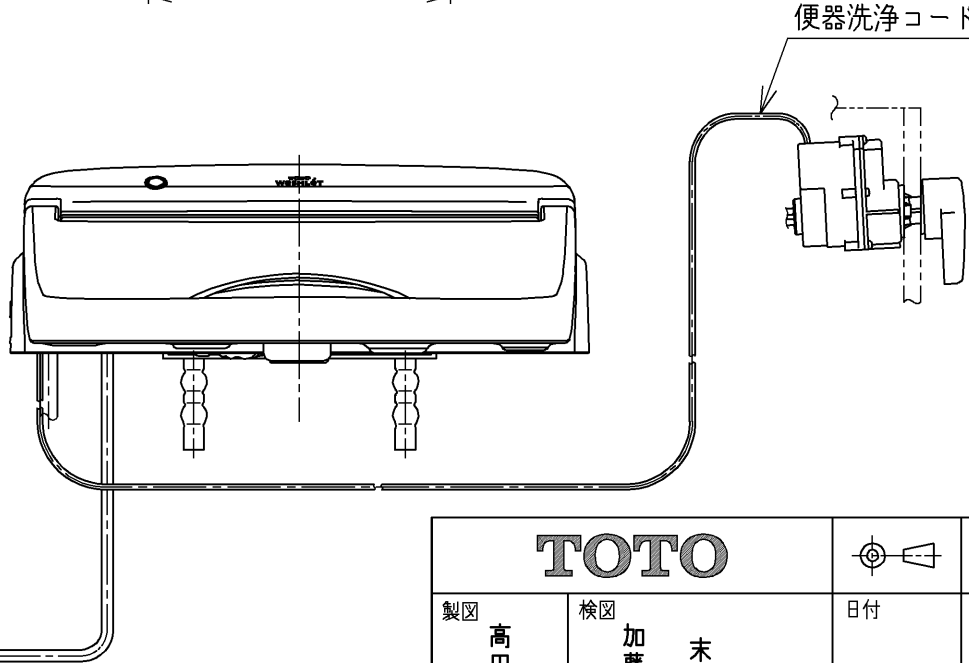

生産中止図面
2024/04

ねじ長 φ4×30(4本)

ねじ長 φ4×30(2本)

便器洗浄コード L=1500

*定格 : AC100V-1265W 50/60Hz

TOTO			単位 mm	名称 ウォシュレットアプリ コットP
製図 高田 ゆ	検図 加藤 健 末次	日付 18-11-20	尺度 1 : 5	品番 TCF5810AEPR
備考 AP1A 洗浄脱臭暖房便座 擬音装置付き 便ふたなし 本体着脱部金属製				図番 TCF5810AEPR=A0100