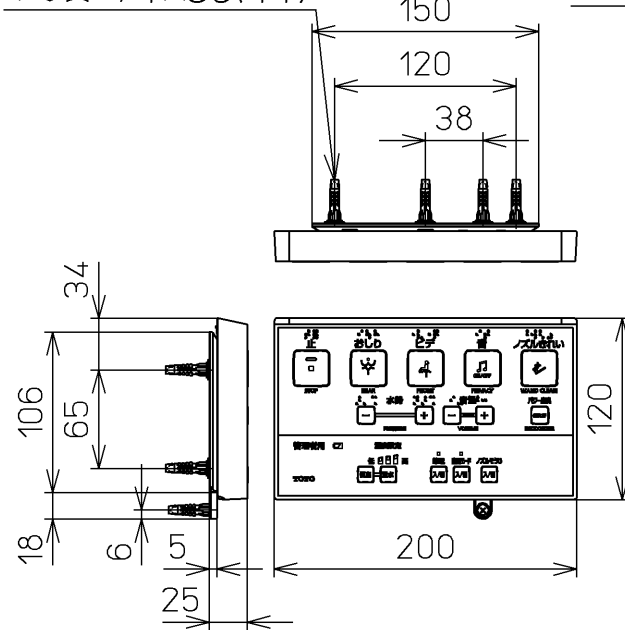

生産中止図面
2024/04

ねじ長 φ4×30(4本)

ねじ長 φ4×30(2本)

便器洗浄コード L=1500

*定格 : AC100V-1265W 50/60Hz

TOTO			単位 mm	名称 ウォシュレットアプリ コットP
製図 高田 ゆ	検図 加藤 健 末次	日付 18-11-20	尺度 1 : 5	品番 TCF5810AEPR
備考 AP1A 洗浄脱臭暖房便座 擬音装置付き 便ふたなし 本体着脱部金属製				図番 TCF5810AEPR=A0100