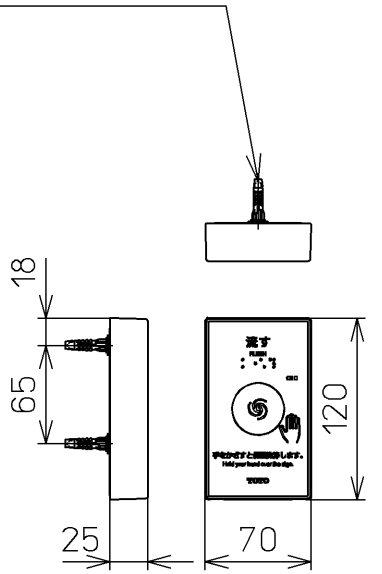

生産中止図面
2024/04

ねじ長 φ4×30(4本)

ねじ長 φ4×30(2本)

便器洗浄コード L=1500

*定格 : AC100V-1265W 50/60Hz

TOTO			単位 mm	名称 ウォシュレットアプリ コットP
製図 高田 ゆ	検図 加藤 健 末次	日付 18-11-20	尺度 1 : 5	品番 TCF5810AEPR
備考 AP1A 洗浄脱臭暖房便座 擬音装置付き 便ふたなし 本体着脱部金属製				図番 TCF5810AEPR=A0100