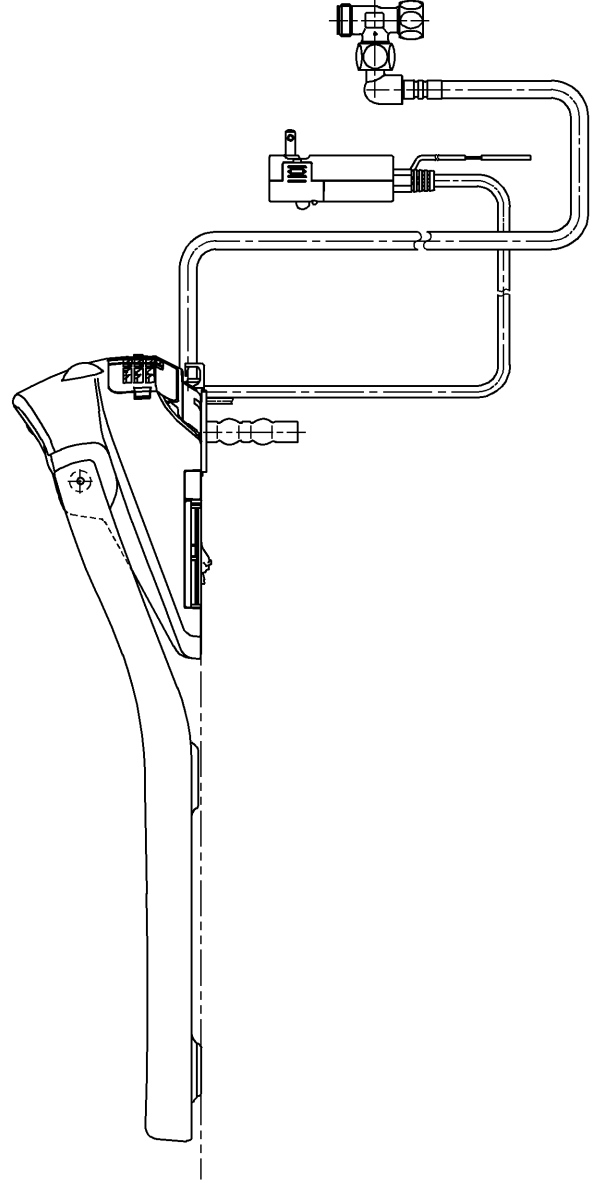

生産中止図面
2024/04

ねじ長 φ4×30(4本)

ねじ長 φ4×30(2本)

便器洗浄コード L=1500

*定格 : AC100V-1265W 50/60Hz

TOTO			単位 mm	名称 ウォシュレットアプリ コットP
製図 高田 ゆ	検図 加藤 健 末次	日付 18-11-20	尺度 1 : 5	品番 TCF5810AEPR
備考 AP1A 洗浄脱臭暖房便座 擬音装置付き 便ふたなし 本体着脱部金属製				図番 TCF5810AEPR=A0100