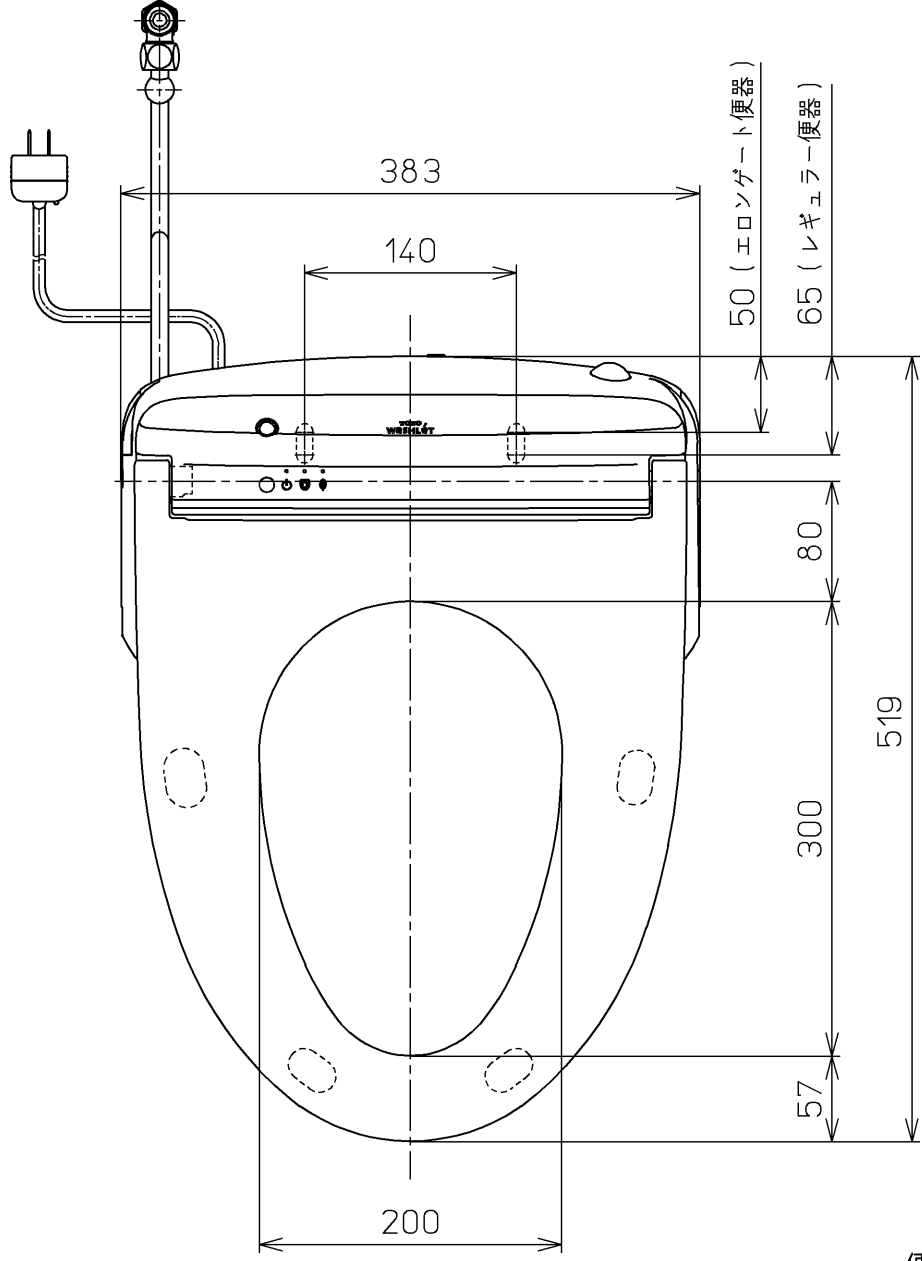

生産中止図面
2024/04

ねじ長 φ4×30(4本)

ねじ長 φ4×30(2本)

便器洗浄コード L=1500

*定格 : AC100V-1265W 50/60Hz

TOTO			単位 mm	名称 ウォシュレットアプリ コットP
製図 高田 ゆ	検図 加藤 健 末次	日付 18-11-20	尺度 1 : 5	品番 TCF5810AEPR
備考 AP1A 洗浄脱臭暖房便座 擬音装置付き 便ふたなし 本体着脱部金属製				図番 TCF5810AEPR=A0100