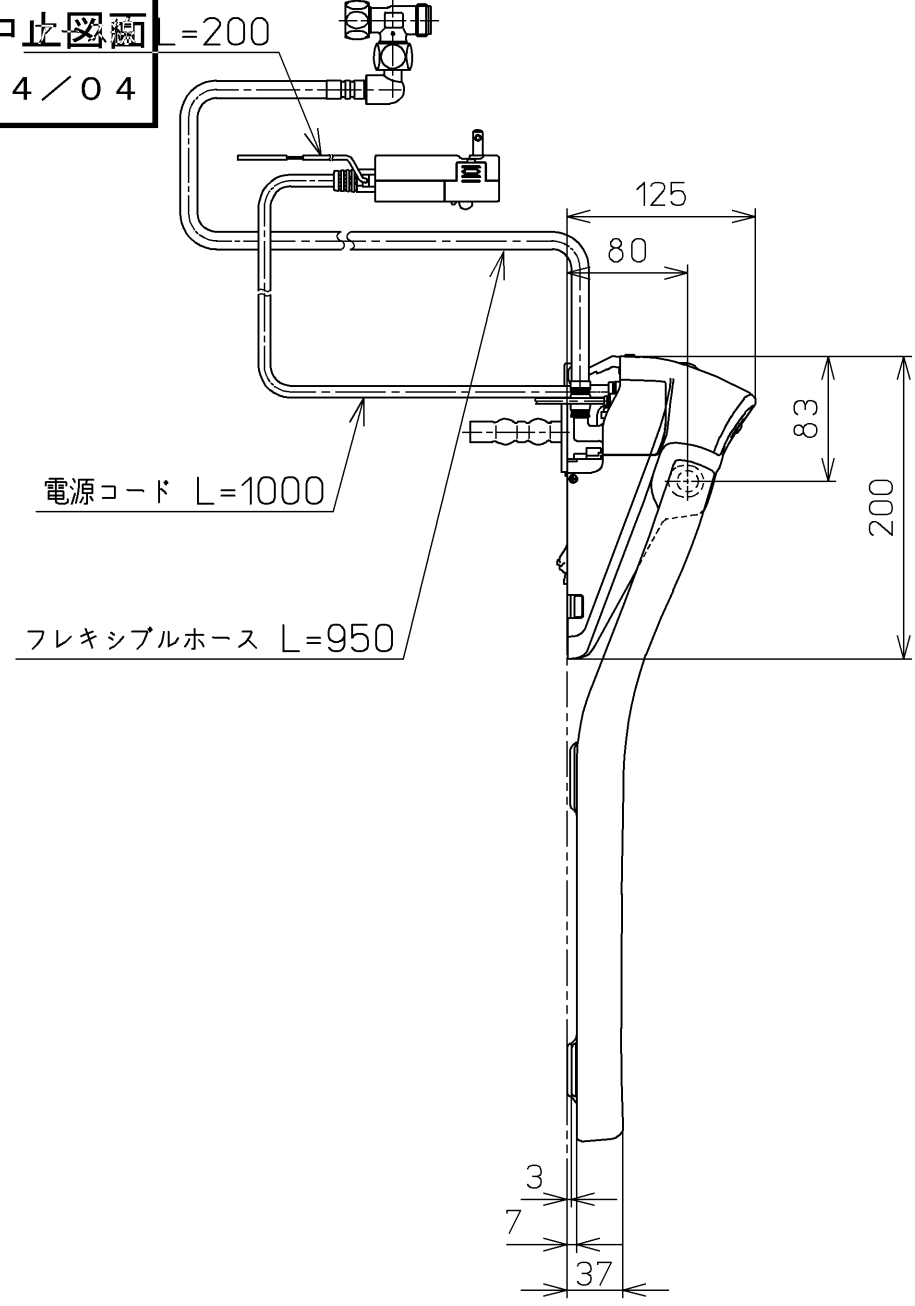

生産中止図面
2024/04

ねじ長 φ4×30(4本)

ねじ長 φ4×30(2本)

便器洗浄コード L=1500

*定格 : AC100V-1265W 50/60Hz

TOTO			単位 mm	名称 ウォシュレットアプリ コットP
製図 高田 ゆ	検図 加藤 健 末次	日付 18-11-20	尺度 1 : 5	品番 TCF5810AEPR
備考 AP1A 洗浄脱臭暖房便座 擬音装置付き 便ふたなし 本体着脱部金属製				図番 TCF5810AEPR=A0100