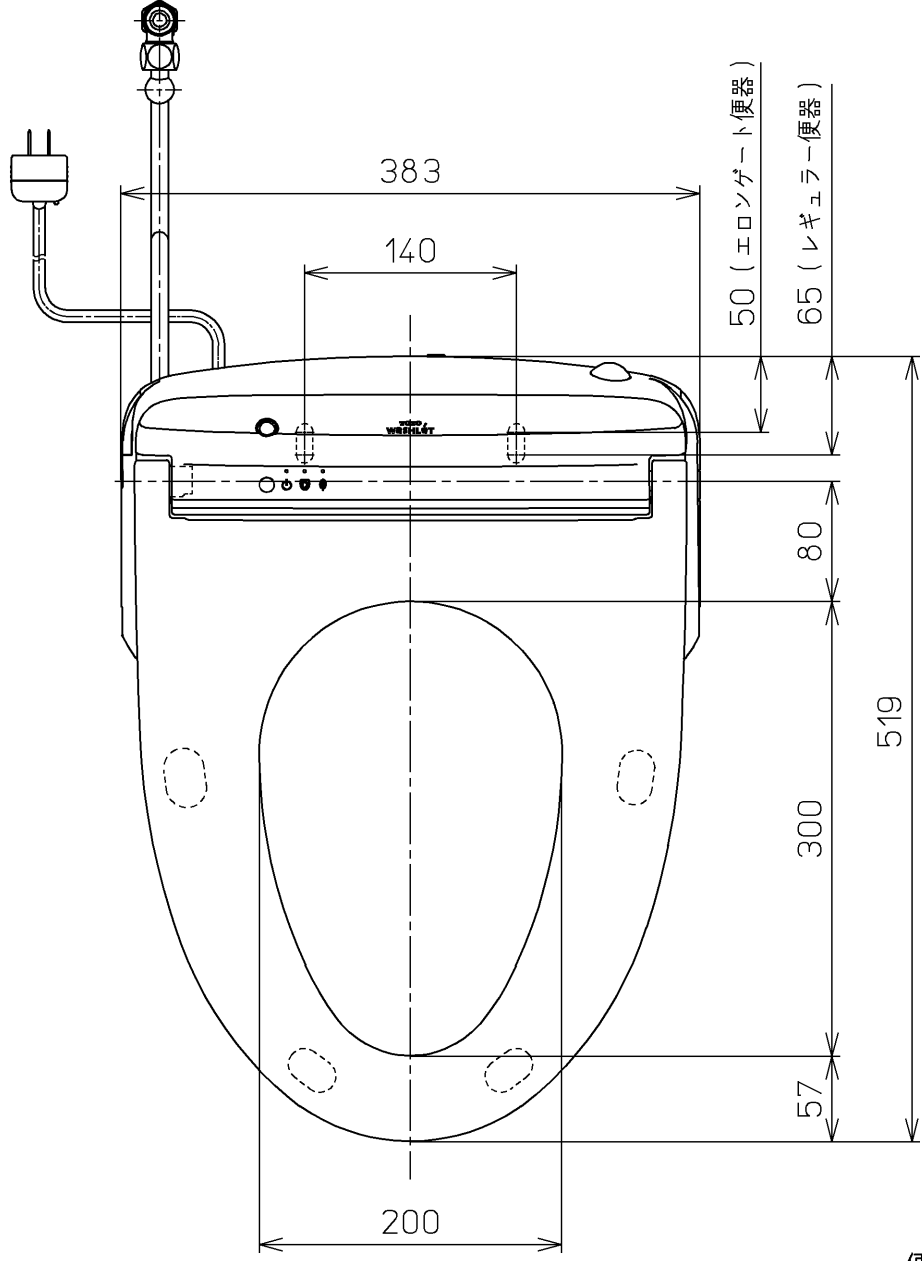

生産中止図面  
2024/04

ねじ長 φ4×30(4本)

ねじ長 φ4×30(3本)

便器洗浄コード L=1500

\*定格 : AC100V-1263W 50/60Hz

<b>TOTO</b>		⊕	単位 mm	名称 ウォシュレットアプリ コットP
製図 川野	検図 加藤 末次	日付 18-11-20	尺度 1 : 5	品番 TCF5820AUPR
備考 AP1AK 洗浄乾燥脱臭暖房便座 便ふたなし 本体着脱部金属製				図番 TCF5820AUPR=A0100