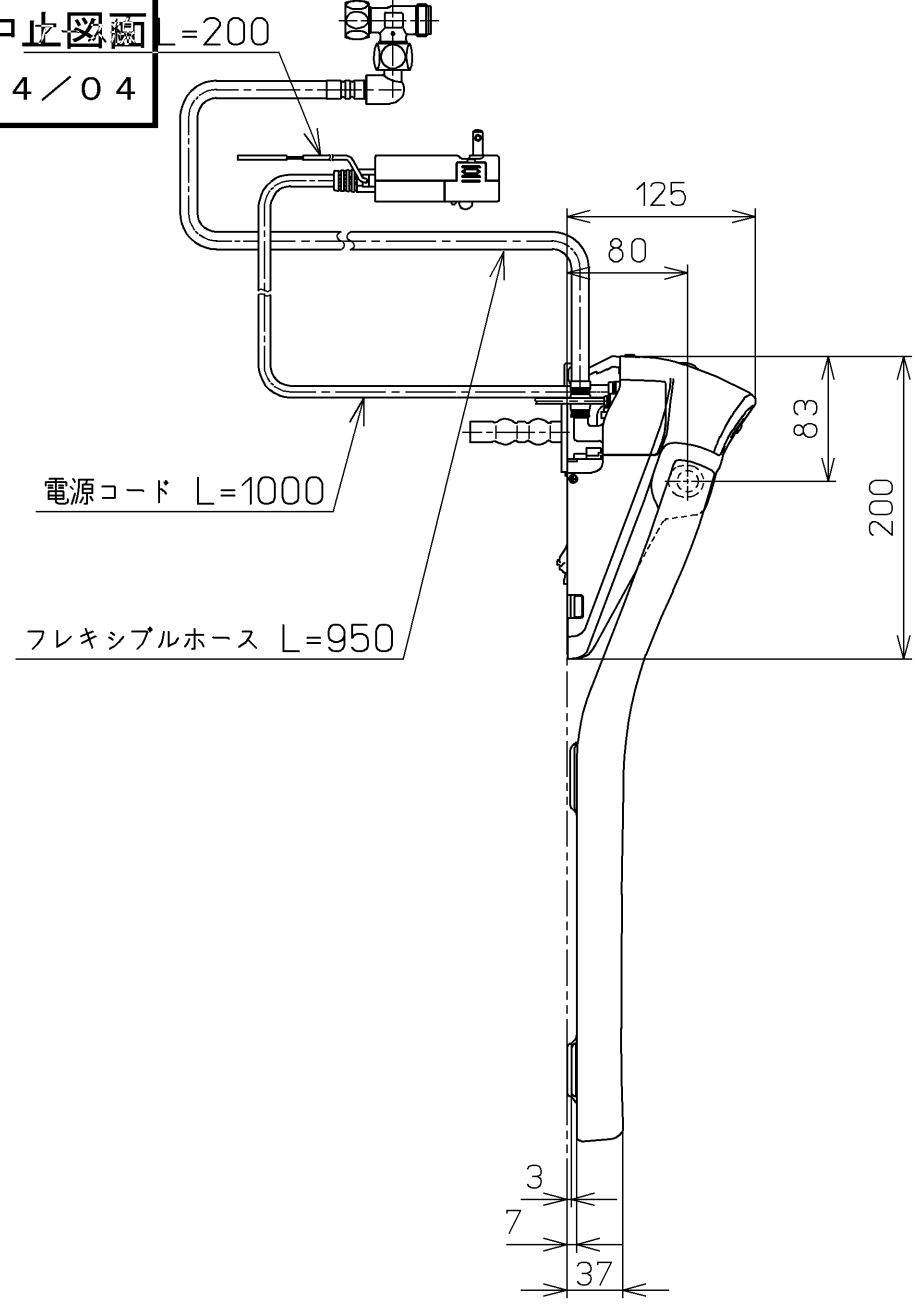

生産中止図面  
2024/04

ねじ長 φ4×30(4本)

ねじ長 φ4×30(3本)

便器洗浄コード L=1500

\*定格 : AC100V-1263W 50/60Hz

<b>TOTO</b>		⊕	単位 mm	名称 ウォシュレットアプリ コットP
製図 川野	検図 加藤 末次	日付 18-11-20	尺度 1 : 5	品番 TCF5820AUPR
備考 AP1AK 洗浄乾燥脱臭暖房便座 便ふたなし 本体着脱部金属製				図番 TCF5820AUPR=A0100