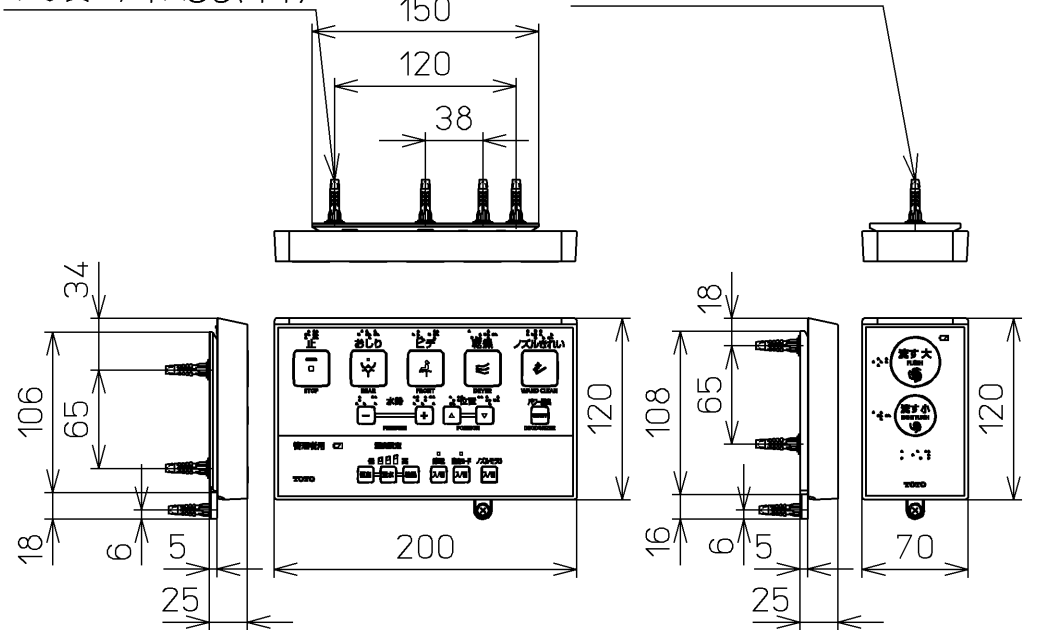

生産中止図面  
2024/04

ねじ長 φ4×30(4本)

ねじ長 φ4×30(3本)

便器洗浄コード L=1500

\*定格 : AC100V-1263W 50/60Hz

<b>TOTO</b>		⊕	単位 mm	名称 ウォシュレットアプリ コットP
製図 川野	検図 加藤 末次	日付 18-11-20	尺度 1 : 5	品番 TCF5820AUPR
備考 AP1AK 洗浄乾燥脱臭暖房便座 便ふたなし 本体着脱部金属製				図番 TCF5820AUPR=A0100