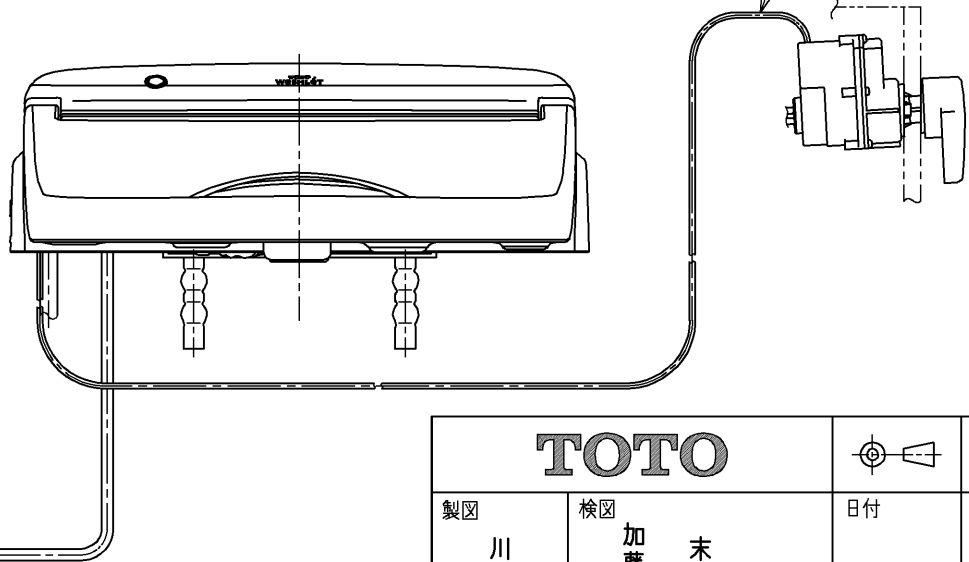

生産中止図面  
2024/04

ねじ長 φ4×30(4本)

ねじ長 φ4×30(3本)

便器洗浄コード L=1500

\*定格 : AC100V-1263W 50/60Hz

<b>TOTO</b>		⊕	単位 mm	名称 ウォシュレットアプリ コットP
製図 川野	検図 加藤 末次	日付 18-11-20	尺度 1 : 5	品番 TCF5820AUPR
備考 AP1AK 洗浄乾燥脱臭暖房便座 便ふたなし 本体着脱部金属製				図番 TCF5820AUPR=A0100