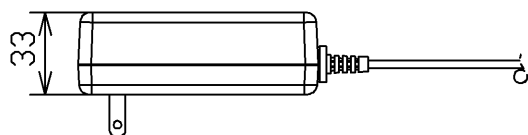

生産中止図面

2018/02

便器洗浄ユニット

受信(ユニット)

固定具類(ユニット)

ACアダプター

アンカープラグ
(ユニット)

タッチスイッチ(色:銀色)

ハンドル組品

コネクター付
ビニールコード

TOTO			単位 mm	名称 リモコン便器洗浄ユニット
製図 米	検図 稲垣 新川	日付 18/02/21	尺度 1:3	品番 HE35J
備考				図番 HE35J=D2
A4			ページNo. 1/1	(改)