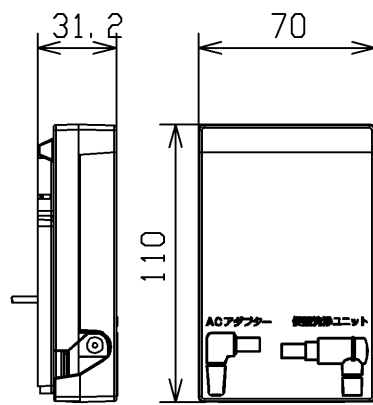

生産中止図面

2018/02

便器洗浄ユニット

受信(ユニット)

固定具類(ユニット)

ACアダプター

アンカープラグ
(ユニット)

タッチスイッチ(色:銀色)

ハンドル組品

コネクター付
ビニールコード

TOTO			単位 mm	名称 リモコン便器洗浄ユニット
製図 米	検図 稲垣 新川	日付 18/02/21	尺度 1:3	品番 HE35J
備考				図番 HE35J=D2
A4			ページNo. 1/1	(改)