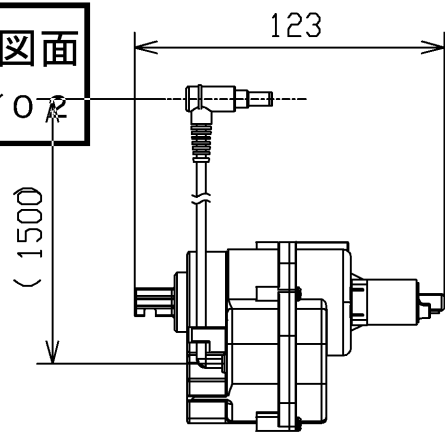

生産中止図面

2018/02

便器洗浄ユニット

受信(ユニット)

固定具類(ユニット)

ACアダプター

アンカープラグ
(ユニット)

タッチスイッチ(色:銀色)

ハンドル組品

コネクター付
ビニールコード

TOTO			単位 mm	名称 リモコン便器洗浄ユニット
製図 米	検図 稲垣 新川	日付 18/02/21	尺度 1:3	品番 HE35J
備考				図番 HE35J=D2
A4			ページNo. 1/1	(改)