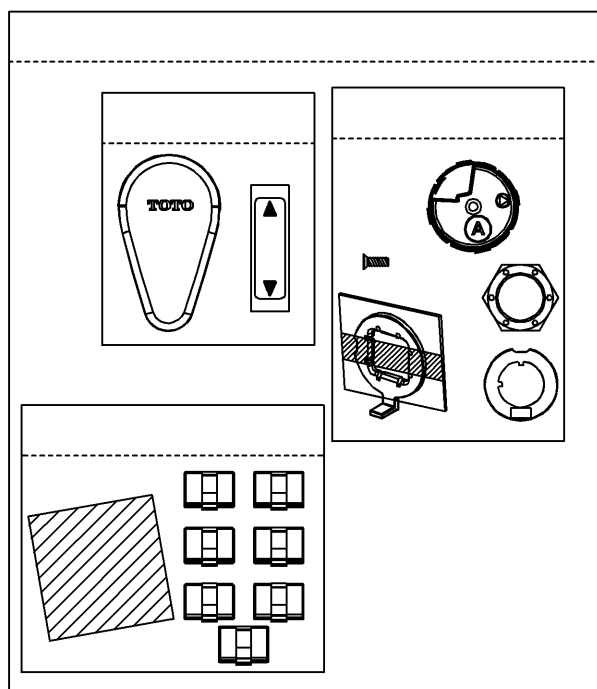

生産中止図面

2018/02

便器洗浄ユニット

受信(ユニット)

固定具類(ユニット)

ACアダプター

アンカープラグ
(ユニット)

タッチスイッチ(色:銀色)

ハンドル組品

コネクター付
ビニールコード

TOTO			単位 mm	名称 リモコン便器洗浄ユニット
製図 米	検図 稲垣 新川	日付 18/02/21	尺度 1:3	品番 HE35J
備考				図番 HE35J=D2
A4			ページNo. 1/1	(改)