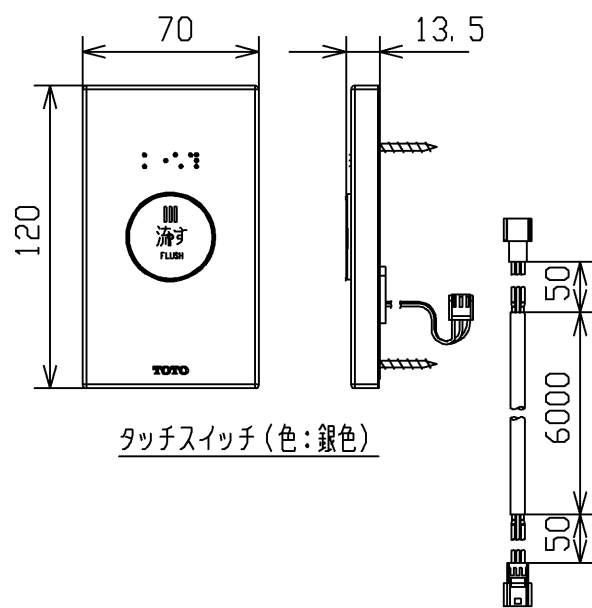

生産中止図面

2018/02

便器洗浄ユニット

受信(ユニット)

固定具類(ユニット)

ACアダプター

アンカープラグ
(ユニット)

タッチスイッチ(色:銀色)

ハンドル組品

コネクター付
ビニールコード

TOTO			単位 mm	名称 リモコン便器洗浄ユニット
製図 米	検図 稲垣 新川	日付 18/02/21	尺度 1:3	品番 HE35J
備考				図番 HE35J=D2
A4			ページNo. 1/1	(改)