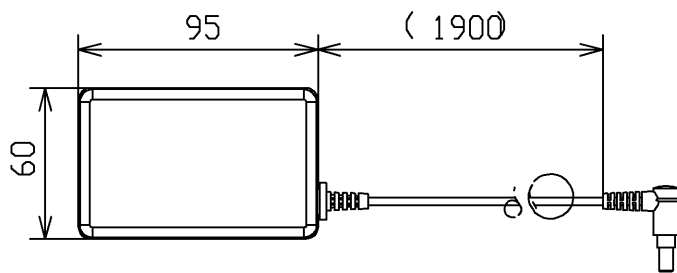

生産中止図面

2018/02

便器洗浄ユニット

受信(ユニット)

固定具類(ユニット)

ACアダプター

アンカープラグ
(ユニット)

タッチスイッチ(色:銀色)

ハンドル組品

コネクター付
ビニールコード

TOTO			単位 mm	名称 リモコン便器洗浄ユニット
製図 米	検図 稲垣 新川	日付 18/02/21	尺度 1:3	品番 HE35J
備考				図番 HE35J=D2
A4			ページNo. 1/1	(改)